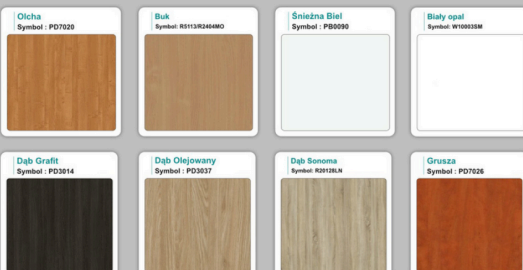

Stół z krzesłami HELSINKI

Stół z krzesłami OSLO

Stół z krzesłami MILANO

Stół z krzesłami VIENNA

Stół z krzesłami SYDNEY

WZORNIK

Kolory standard:

Unikolory:

Kolory płyta 25mm

Unikolory płyta 25mm

WZORNIK:

Produkt posiada dodatkowe opcje:

Wzornik koloru płyty: Do ustalenia indywidualnie , Buk 25mm , Śnieżna Biel 25mm , Biel Perłowa 25mm , Dąb olejowany 25mm , Dąb sonoma jasny 25mm , Grusza 25mm , Orzech ecco 25mm , Dąb canyon 36mm (+ 585,49 zł) , Dąb Tajga 36mm (+ 585,49 zł) , Dąb królewski 36mm (+ 585,49 zł) , Dąb palermo jasny 36mm (+ 585,49 zł) , Dąb castello koniakowy 36mm (+ 585,49 zł) , Wenge 36mm (+ 585,49 zł) , Dąb brązowy 36mm (+ 585,49 zł) , Orzech Lyon 36mm (+ 585,49 zł) , Wiśnia 36mm (+ 585,49 zł) , Buk bavaria 36mm (+ 585,49 zł) , Dąb craft złoty 36mm (+ 585,49 zł) , Dąb sonoma jasny 36mm (+ 585,49 zł) , Klon 36mm (+ 585,49 zł) , Brzoza 36mm (+ 585,49 zł) , Dąb urban Kawowy 36mm (+ 585,49 zł) , Wiąz liberty srebrny 36mm (+ 585,49 zł) , Czarny mat 36mm (+ 585,49 zł) , Antracyt 36mm (+ 585,49 zł) , Biały połysk 36mm (+ 585,49 zł) , Biały opal 36mm (+ 585,49 zł) , Szary 36mm (+ 585,49 zł) , Metalik 36mm (+ 585,49 zł) , Beton czarny K353 RT 36mm (+ 585,49 zł) , Light Atelier (beton jasny) 36mm (+ 585,49 zł)