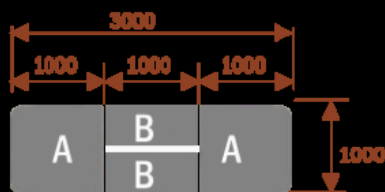

Samba 10 14104

Okolo 70 cm na osobę
A - 2 segmenty
B - 2 segmenty
Pomiesci 10 osób