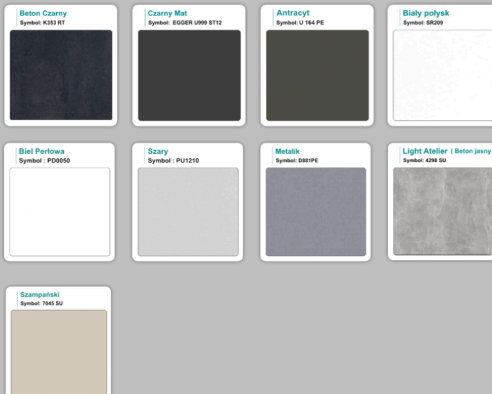

Materiał:

- **Płyta melaminowana** kolory dostępne z wzornika
- Możliwe **inne kolory** i materiały z poza wzornika

Projekt:

- Po zakupie otrzymasz projekt który możesz lekko zmienić w cenie - lub całkowicie przebudować (do wyceny)

Stół z krzesłami HELSINKI

Stół z krzesłami OSLO

Stół z krzesłami MILANO

Stół z krzesłami VIENNA

Stół z krzesłami SYDNEY

WZORNIK

Kolory standard:

Unikolory:

Kolory płyta 25mm

Unikolory płyta 25mm

WZORNIK:

Produkt posiada dodatkowe opcje:

Wzornik koloru płyty: Do ustalenia indywidualnie , Buk 25mm , Śnieżna Biel 25mm , Biel Perłowa 25mm , Dąb olejowany 25mm , Dąb sonoma jasny 25mm , Grusza 25mm , Orzech ecco 25mm , Dąb canyon 36mm (+ 585,49 zł) , Dąb Tajga 36mm (+ 585,49 zł) , Dąb królewski 36mm (+ 585,49 zł) , Dąb palermo jasny 36mm (+ 585,49 zł) , Dąb castello koniakowy 36mm (+ 585,49 zł) , Wenge 36mm (+ 585,49 zł) , Dąb brązowy 36mm (+ 585,49 zł) , Orzech Lyon 36mm (+ 585,49 zł) , Wiśnia 36mm (+ 585,49 zł) , Buk bavaria 36mm (+ 585,49 zł) , Dąb craft złoty 36mm (+ 585,49 zł) , Dąb sonoma jasny 36mm (+ 585,49 zł) , Klon 36mm (+ 585,49 zł) , Brzoza 36mm (+ 585,49 zł) , Dąb urban Kawowy 36mm (+ 585,49 zł) , Wiąz liberty srebrny 36mm (+ 585,49 zł) , Czarny mat 36mm (+ 585,49 zł) , Antracyt 36mm (+ 585,49 zł) , Biały połysk 36mm (+ 585,49 zł) , Biały opal 36mm (+ 585,49 zł) , Szary 36mm (+ 585,49 zł) , Metalik 36mm (+ 585,49 zł) , Beton czarny K353 RT 36mm (+ 585,49 zł) , Light Atelier (beton jasny) 36mm (+ 585,49 zł)