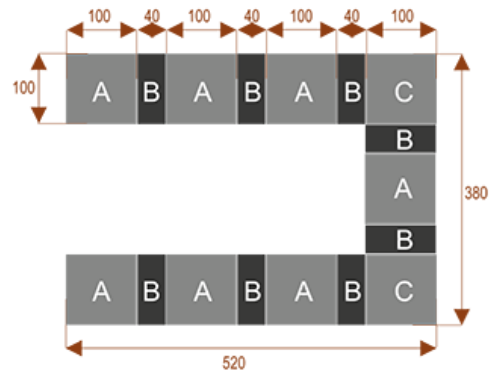

Wymiary stołu ze zdjęcia:

- Długość **240cm** - możliwa lekka modyfikacja wymiarów w cenie.
- Głębokość **100cm** - możliwa lekka modyfikacja wymiarów w cenie.
- Wysokość blatu roboczego **75cm** - możliwa lekka modyfikacja wymiarów w cenie
- Stopki poziomujące
- Stelaż metalowy
- Kolor stelażu metalik , biały , czarny - lub inne do wyceny
- Możliwość dodania mediaportów

Przy większych ilościach mebli -Koszty transportu i rabaty ustalane są indywidualnie ([proszę pytać mailowo](#))

K10

Okolo 60 cm na osobę
Pomieści 10 osób

K14

Okolo 60 cm na osobę
Pomieści 15 osób

K20

Okolo 60 cm na osobę
Pomieści 20 osób

K8

Okolo 60 cm na osobę
Pomieści 8 osób

K28

Okolo 60 cm na osobę
Pomieści 28 osób

K36

Okolo 60 cm na osobę
Pomieści 36 osób

Dobierz akcesoria

Mediaporty