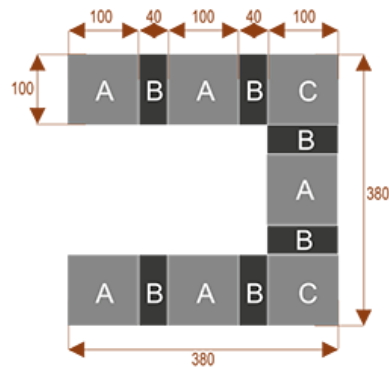

Wymiary stołu ze zdjęcia:

- Długość **240cm** - możliwa lekka modyfikacja wymiarów w cenie.
- Głębokość **100cm** - możliwa lekka modyfikacja wymiarów w cenie.
- Wysokość blatu roboczego **75cm** - możliwa lekka modyfikacja wymiarów w cenie
- Stopki poziomujące
- Stelaż metalowy
- Kolor stelażu metalik , biały , czarny - lub inne do wyceny
- Możliwość dodania mediaportów

Przy większych ilościach mebli -Koszty transportu i rabaty ustalane są indywidualnie ([proszę pytać mailowo](#))

K10

Okolo 60 cm na osobę
Pomieści 10 osób

K14

Okolo 60 cm na osobę
Pomieści 15 osób

K20

Okolo 60 cm na osobę
Pomieści 20 osób

K8

Okolo 60 cm na osobę
Pomieści 8 osób

K28

Okolo 60 cm na osobę
Pomieści 28 osób

K36

Okolo 60 cm na osobę
Pomieści 36 osób

Dobierz akcesoria

Mediaporty