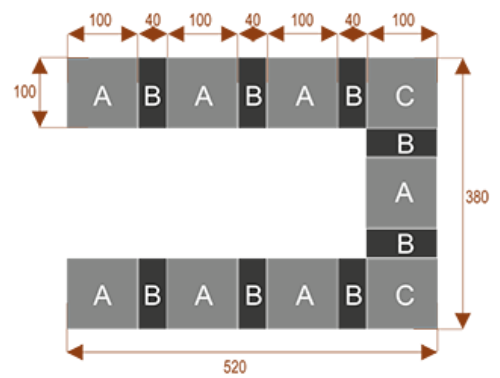

Wymiary stołu ze zdjęcia:

- Długość **180cm** - możliwa lekka modyfikacja wymiarów w cenie.
- Głębokość **100cm** - możliwa lekka modyfikacja wymiarów w cenie.
- Wysokość blatu roboczego **75cm** - możliwa lekka modyfikacja wymiarów w cenie
- Stopki poziomujące
- Stelaż metalowy
- Kolor stelażu metalik , biały , czarny - lub inne do wyceny
- Możliwość dodania mediaportów

Przy większych ilościach mebli -Koszty transportu i rabaty ustalane są indywidualnie ([proszę pytać mailowo](#))

K10

Okolo 60 cm na osobę
Pomieści 10 osób

K14

Okolo 60 cm na osobę
Pomieści 15 osób

K20

Okolo 60 cm na osobę
Pomieści 20 osób

K8

Okolo 60 cm na osobę
Pomieści 8 osób

K28

Okolo 60 cm na osobę
Pomieści 28 osób

K36

Okolo 60 cm na osobę
Pomieści 36 osób

Dobierz akcesoria

Mediaporty