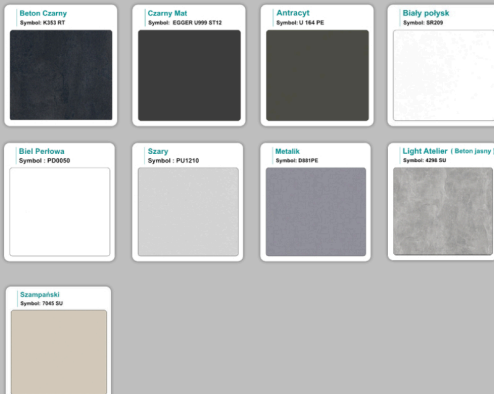

#### Materiał:

- **Płyta melaminowana** kolory dostępne z wzornika
- Możliwe **inne kolory** i materiały z poza wzornika

## Kolory standard:

## Unikolory:

## Produkt posiada dodatkowe opcje:

**Wzornik koloru płyty:** Do ustalenia indywidualnie , Buk 25mm , Śnieżna Biel 25mm , Biel Perłowa 25mm , Dąb olejowany 25mm , Dąb sonoma jasny 25mm , Grusza 25mm , Orzech ecco 25mm , Dąb canyon 36mm (+ 2 312,40 zł) , Dąb Tajga 36mm (+ 2 312,40 zł) , Dąb królewski 36mm (+ 2 312,40 zł) , Dąb palermo jasny 36mm (+ 2 312,40 zł) , Dąb castello koniakowy 36mm (+ 2 312,40 zł) , Wenge 36mm (+ 2 312,40 zł) , Dąb brązowy 36mm (+ 2 312,40 zł) , Orzech Lyon 36mm (+ 2 312,40 zł) , Wiśnia 36mm (+ 2 312,40 zł) , Buk bavaria 36mm (+ 2 312,40 zł) , Dąb craft złoty 36mm (+ 2 312,40 zł) , Dąb sonoma jasny 36mm (+ 2 312,40 zł) , Klon 36mm (+ 2 312,40 zł) , Brzoza 36mm (+ 2 312,40 zł) , Dąb urban Kawowy 36mm (+ 2 312,40 zł) , Wiąz liberty srebrny 36mm (+ 2 312,40 zł) , Czarny mat 36mm (+ 2 312,40 zł) , Antracyt 36mm (+ 2 312,40 zł) , Biały połysk 36mm (+ 2 312,40 zł) , Biały opal 36mm (+ 2 312,40 zł) , Szary 36mm (+ 2 312,40 zł) , Metalik 36mm (+ 2 312,40 zł) , Beton czarny K353 RT 36mm (+ 2 312,40 zł) , Light Atelier ( beton jasny ) 36mm (+ 2 312,40 zł)