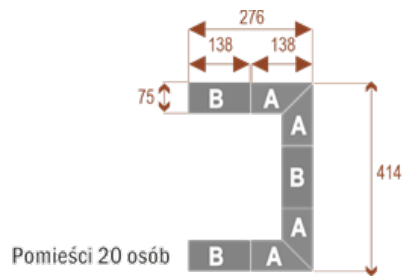

- Długość **828cm** - możliwa lekka modyfikacja wymiarów w cenie.
- Głębokość **414cm** - możliwa lekka modyfikacja wymiarów w cenie.
- Wysokość blatu roboczego **75cm** - możliwa lekka modyfikacja wymiarów w cenie
- Stopki poziomujące
- Stelaż metalowy
- Kolor stelażu metalik , biały , czarny - lub inne do wyceny
- Możliwość dodania mediaportów

Przy większych ilościach mebli -Koszty transportu i rabaty ustalane są indywidualnie ([proszę pytać mailowo](#))

Twist C 20

Okolo 70 cm na osobę
A - 4 segmenty
B - 2 segmenty

17103

Twist C 28

Okolo 70 cm na osobę
A - 4 segmenty
B - 4 segmenty