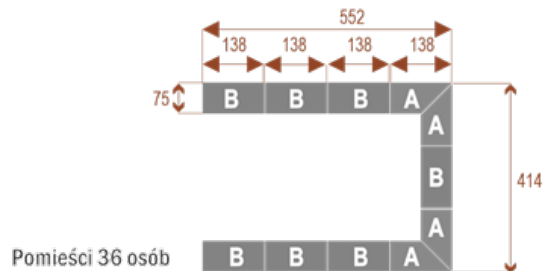

- Długość **828cm** - możliwa lekka modyfikacja wymiarów w cenie.
- Głębokość **414cm** - możliwa lekka modyfikacja wymiarów w cenie.
- Wysokość blatu roboczego **75cm** - możliwa lekka modyfikacja wymiarów w cenie
- Stopki poziomujące
- Stelaż metalowy
- Kolor stelażu metalik , biały , czarny - lub inne do wyceny
- Możliwość dodania mediaportów

Przy większych ilościach mebli -Koszty transportu i rabaty ustalane są indywidualnie ([proszę pytać mailowo](#))

Twist C 20

Okolo 70 cm na osobę
A - 4 segmenty
B - 2 segmenty

17103

Twist C 28

Okolo 70 cm na osobę
A - 4 segmenty
B - 4 segmenty

17104

Twist C 36

Okolo 70 cm na osobę
A - 4 segmenty
B - 6 segmentów

17105

Twist C 42

Okolo 70 cm na osobę
A - 4 segmenty
B - 8 segmentów

17106

WZORNIK