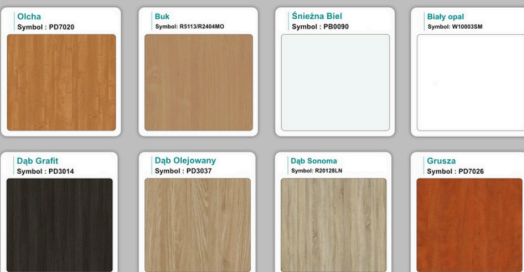

Materiał:

- **Płyta melaminowana** kolory dostępne z wzornika
- Możliwe **inne kolory** i materiały z poza wzornika

Projekt:

- Po zakupie otrzymasz projekt który możesz lekko zmienić w cenie - lub całkowicie przebudować (do wyceny)

Kolory standard:

Unikolory:

Kolory płyta 25mm

Unikolory płyta 25mm

WZORNIK:

Produkt posiada dodatkowe opcje:

Wzornik koloru płyty: Do ustalenia indywidualnie , Buk 25mm , Śnieżna Biel 25mm , Biel Perłowa 25mm , Dąb olejowany 25mm , Dąb sonoma jasny 25mm , Grusza 25mm , Orzech ecco 25mm , Dąb canyon 36mm (+ 2 312,40 zł) , Dąb Tajga 36mm (+ 2 312,40 zł) , Dąb królewski 36mm (+ 2 312,40 zł) , Dąb palermo jasny 36mm (+ 2 312,40 zł) , Dąb castello koniakowy 36mm (+ 2 312,40 zł) , Wenge 36mm (+ 2 312,40 zł) , Dąb brązowy 36mm (+ 2 312,40 zł) , Orzech Lyon 36mm (+ 2 312,40 zł) , Wiśnia 36mm (+ 2 312,40 zł) , Buk bavaria 36mm (+ 2 312,40 zł) , Dąb craft złoty 36mm (+ 2 312,40 zł) , Dąb sonoma jasny 36mm (+ 2 312,40 zł) , Klon 36mm (+ 2 312,40 zł) , Brzoza 36mm (+ 2 312,40 zł) , Dąb urban Kawowy 36mm (+ 2 312,40 zł) , Wiąz liberty srebrny 36mm (+ 2 312,40 zł) , Czarny mat 36mm (+ 2 312,40 zł) , Antracyt 36mm (+ 2 312,40 zł) , Biały połysk 36mm (+ 2 312,40 zł) , Biały opal 36mm (+ 2 312,40 zł) , Szary 36mm (+ 2 312,40 zł) , Metalik 36mm (+ 2 312,40 zł) , Beton czarny K353 RT 36mm (+ 2 312,40 zł) , Light Atelier (beton jasny) 36mm (+ 2 312,40 zł)

Kolor stelaża: Szary metalik RAL9006 , Czarny , Grafitowy , Biały , Inny kolor z palety RAL do ustalenia (+ 738,00 zł)

Mediaport 3x230V: nie , 1 szt (+ 369,00 zł) , 2 szt (+ 738,00 zł) , 3 szt (+ 1 107,00 zł) , 4 szt (+ 1 476,00 zł) , 5 szt (+ 1 845,00 zł) , 6 szt (+ 2 214,00 zł) , 7 szt (+ 2 583,00 zł)