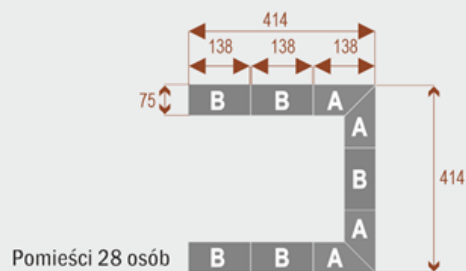

- Długość **828cm** - możliwa lekka modyfikacja wymiarów w cenie.
- Głębokość **414cm** - możliwa lekka modyfikacja wymiarów w cenie.
- Wysokość blatu roboczego **75cm** - możliwa lekka modyfikacja wymiarów w cenie
- Stopki poziomujące
- Stelaż metalowy
- Kolor stelażu metalik , biały , czarny - lub inne do wyceny
- Możliwość dodania mediaportów

Przy większych ilościach mebli -Koszty transportu i rabaty ustalane są indywidualnie ([proszę pytać mailowo](#))

Twist C 20

Okolo 70 cm na osobę
A - 4 segmenty
B - 2 segmenty

17103

Twist C 28

Okolo 70 cm na osobę
A - 4 segmenty
B - 4 segmenty

17104

Twist C 36

Okolo 70 cm na osobę
A - 4 segmenty
B - 6 segmentów

17105

Twist C 42

Okolo 70 cm na osobę
A - 4 segmenty
B - 8 segmentów

17106

WZORNIK