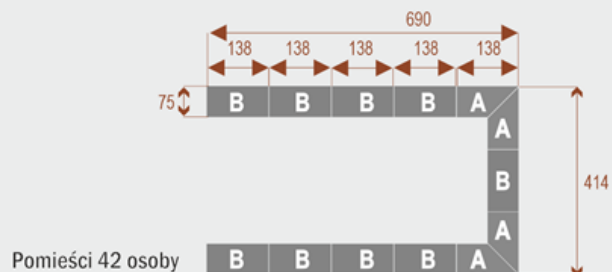

- Długość **828cm** - możliwa lekka modyfikacja wymiarów w cenie.
- Głębokość **414cm** - możliwa lekka modyfikacja wymiarów w cenie.
- Wysokość blatu roboczego **75cm** - możliwa lekka modyfikacja wymiarów w cenie
- Stopki poziomujące
- Stelaż metalowy
- Kolor stelażu metalik , biały , czarny - lub inne do wyceny
- Możliwość dodania mediaportów

Przy większych ilościach mebli -Koszty transportu i rabaty ustalane są indywidualnie ([proszę pytać mailowo](#))

Twist C 20

Okolo 70 cm na osobę
A - 4 segmenty
B - 2 segmenty

17103

Twist C 28

Okolo 70 cm na osobę
A - 4 segmenty
B - 4 segmenty

17104

Twist C 36

Okolo 70 cm na osobę
A - 4 segmenty
B - 6 segmentów

17105

Twist C 42

Okolo 70 cm na osobę
A - 4 segmenty
B - 8 segmentów

17106

WZORNIK