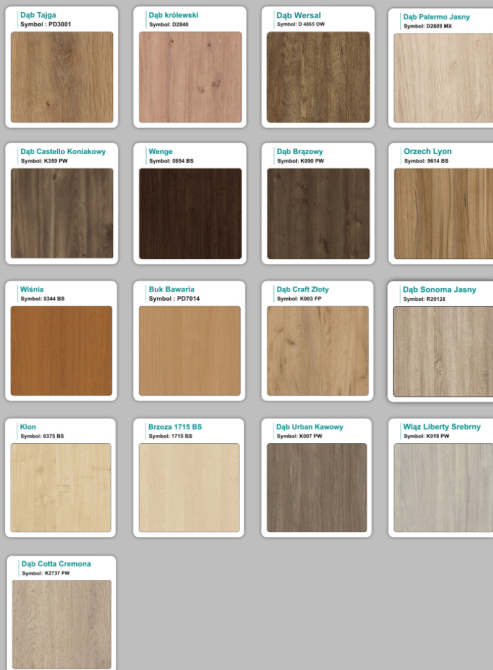

Materiał:

- **Płyta melaminowana** kolory dostępne z wzornika
- Możliwe **inne kolory** i materiały z poza wzornika

Projekt:

- Po zakupie otrzymasz projekt który możesz lekko zmienić w cenie - lub całkowicie przebudować (do wyceny)

Kolory standard:

Unikolory:

Kolory płyta 25mm

Unikolory płyta 25mm

WZORNIK:

Produkt posiada dodatkowe opcje:

Wzornik koloru płyty: Do ustalenia indywidualnie , Buk 25mm , Śnieżna Biel 25mm , Biel Perłowa 25mm , Dąb grafit 25mm , Dąb olejowany 25mm , Dąb sonoma jasny 25mm , Grusza 25mm , Orzech ecco 25mm , Dąb canyon 36mm (+ 2 312,40 zł) , Dąb Tajga 36mm (+ 2 312,40 zł) , Dąb królewski 36mm (+ 2 312,40 zł) , Dąb palermo jasny 36mm (+ 2 312,40 zł) , Dąb castello koniakowy 36mm (+ 2 312,40 zł) , Wenge 36mm (+ 2 312,40 zł) , Dąb brązowy 36mm (+ 2 312,40 zł) , Orzech Lyon 36mm (+ 2 312,40 zł) , Wiśnia 36mm (+ 2 312,40 zł) , Buk bavaria 36mm (+ 2 312,40 zł) , Dąb craft złoty 36mm (+ 2 312,40 zł) , Dąb sonoma jasny 36mm (+ 2 312,40 zł) , Klon 36mm (+ 2 312,40 zł) , Brzoza 36mm (+ 2 312,40 zł) , Dąb urban Kawowy 36mm (+ 2 312,40 zł) , Wiąz liberty srebrny 36mm (+ 2 312,40 zł) , Czarny mat 36mm (+ 2 312,40 zł) , Antracyt 36mm (+ 2 312,40 zł) , Biały połysk 36mm (+ 2 312,40 zł) , Biały opal 36mm (+ 2 312,40 zł) , Szary 36mm (+ 2 312,40 zł) , Metalik 36mm (+ 2 312,40 zł) , Beton czarny K353 RT 36mm (+ 2 312,40 zł) , Light Atelier (beton jasny) 36mm (+ 2 312,40 zł)