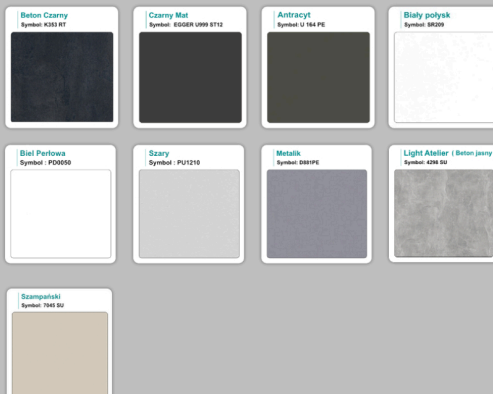

Materiał:

- **Płyta melaminowana** kolory dostępne z wzornika
- Możliwe **inne kolory** i materiały z poza wzornika

Projekt:

- Po zakupie otrzymasz projekt który możesz lekko zmienić w cenie - lub całkowicie przebudować (do wyceny)

Kolory standard:

Unikolory:

Kolory płyta 25mm

Unikolory płyta 25mm

WZORNIK:

Produkt posiada dodatkowe opcje:

Wzornik koloru płyty: Do ustalenia indywidualnie , Buk 25mm , Śnieżna Biel 25mm , Biel Perłowa 25mm , Dąb grafit 25mm , Dąb olejowany 25mm , Dąb sonoma jasny 25mm , Grusza 25mm , Orzech ecco 25mm , Dąb canyon 36mm (+ 2 312,40 zł) , Dąb Tajga 36mm (+ 2 312,40 zł) , Dąb królewski 36mm (+ 2 312,40 zł) , Dąb palermo jasny 36mm (+ 2 312,40 zł) , Dąb castello koniakowy 36mm (+ 2 312,40 zł) , Wenge 36mm (+ 2 312,40 zł) , Dąb brązowy 36mm (+ 2 312,40 zł) , Orzech Lyon 36mm (+ 2 312,40 zł) , Wiśnia 36mm (+ 2 312,40 zł) , Buk bavaria 36mm (+ 2 312,40 zł) , Dąb craft złoty 36mm (+ 2 312,40 zł) , Dąb sonoma jasny 36mm (+ 2 312,40 zł) , Klon 36mm (+ 2 312,40 zł) , Brzoza 36mm (+ 2 312,40 zł) , Dąb urban Kawowy 36mm (+ 2 312,40 zł) , Wiąz liberty srebrny 36mm (+ 2 312,40 zł) , Czarny mat 36mm (+ 2 312,40 zł) , Antracyt 36mm (+ 2 312,40 zł) , Biały połysk 36mm (+ 2 312,40 zł) , Biały opal 36mm (+ 2 312,40 zł) , Szary 36mm (+ 2 312,40 zł) , Metalik 36mm (+ 2 312,40 zł) , Beton czarny K353 RT 36mm (+ 2 312,40 zł) , Light Atelier (beton jasny) 36mm (+ 2 312,40 zł)

Kolor stelaża: Szary metalik RAL9006 , Czarny , Grafitowy , Biały , Inny kolor z palety RAL do ustalenia (+ 738,00 zł)

Mediaport 3x230V: nie , 1 szt (+ 369,00 zł) , 2 szt (+ 738,00 zł) , 3 szt (+ 1 107,00 zł) , 4 szt (+ 1 476,00 zł) , 5 szt (+ 1 845,00 zł) , 6 szt (+ 2 214,00 zł) , 7 szt (+ 2 583,00 zł)