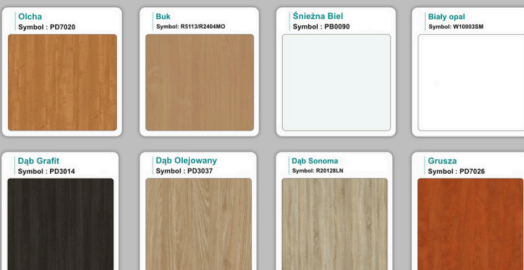

Materiał:

- **Płyta melaminowana** kolory dostępne z wzornika
- Możliwe **inne kolory** i materiały z poza wzornika

Projekt:

- Po zakupie otrzymasz projekt który możesz lekko zmienić w cenie - lub całkowicie przebudować (do wyceny)

Kolory standard:

Unikolory:

Kolory płyta 25mm

Unikolory płyta 25mm

WZORNIK:

Produkt posiada dodatkowe opcje:

Wzornik koloru płyty: Do ustalenia indywidualnie , Buk 25mm , Śnieżna Biel 25mm , Biel Perłowa 25mm , Dąb grafit 25mm , Dąb olejowany 25mm , Dąb sonoma jasny 25mm , Grusza 25mm , Orzech ecco 25mm , Dąb canyon 36mm (+ 2 312,40 zł) , Dąb Tajga 36mm (+ 2 312,40 zł) , Dąb królewski 36mm (+ 2 312,40 zł) , Dąb palermo jasny 36mm (+ 2 312,40 zł) , Dąb castello koniakowy 36mm (+ 2 312,40 zł) , Wenge 36mm (+ 2 312,40 zł) , Dąb brązowy 36mm (+ 2 312,40 zł) , Orzech Lyon 36mm (+ 2 312,40 zł) , Wiśnia 36mm (+ 2 312,40 zł) , Buk bavaria 36mm (+ 2 312,40 zł) , Dąb craft złoty 36mm (+ 2 312,40 zł) , Dąb sonoma jasny 36mm (+ 2 312,40 zł) , Klon 36mm (+ 2 312,40 zł) , Brzoza 36mm (+ 2 312,40 zł) , Dąb urban Kawowy 36mm (+ 2 312,40 zł) , Wiąz liberty srebrny 36mm (+ 2 312,40 zł) , Czarny mat 36mm (+ 2 312,40 zł) , Antracyt 36mm (+ 2 312,40 zł) , Biały połysk 36mm (+ 2 312,40 zł) , Biały opal 36mm (+ 2 312,40 zł) , Szary 36mm (+ 2 312,40 zł) , Metalik 36mm (+ 2 312,40 zł) , Beton czarny K353 RT 36mm (+ 2 312,40 zł) , Light Atelier (beton jasny) 36mm (+ 2 312,40 zł)

Kolor stelaża: Szary metalik RAL9006 , Czarny , Grafitowy , Biały , Inny kolor z palety RAL do ustalenia (+ 738,00 zł)

Mediaport 3x230V: nie , 1 szt (+ 369,00 zł) , 2 szt (+ 738,00 zł) , 3 szt (+ 1 107,00 zł) , 4 szt (+ 1 476,00 zł) , 5 szt (+ 1 845,00 zł) , 6 szt (+ 2 214,00 zł) , 7 szt (+ 2 583,00 zł)