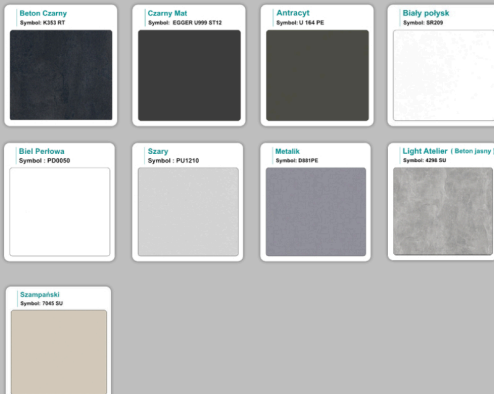

Materiał:

- **Płyta melaminowana** kolory dostępne z wzornika
- Możliwe **inne kolory** i materiały z poza wzornika

Projekt:

- Po zakupie otrzymasz projekt który możesz lekko zmienić w cenie - lub całkowicie przebudować (do wyceny)

Kolory standard:

Unikolory:

Kolory płyta 25mm

Unikolory płyta 25mm

WZORNIK:

Produkt posiada dodatkowe opcje:

Wzornik koloru płyty: Do ustalenia indywidualnie , Buk 25mm , Śnieżna Biel 25mm , Biel Perłowa 25mm , Dąb olejowany 25mm , Dąb sonoma jasny 25mm , Grusza 25mm , Orzech ecco 25mm , Dąb canyon 36mm (+ 2 312,40 zł) , Dąb Tajga 36mm (+ 2 312,40 zł) , Dąb królewski 36mm (+ 2 312,40 zł) , Dąb palermo jasny 36mm (+ 2 312,40 zł) , Dąb castello koniakowy 36mm (+ 2 312,40 zł) , Wenge 36mm (+ 2 312,40 zł) , Dąb brązowy 36mm (+ 2 312,40 zł) , Orzech Lyon 36mm (+ 2 312,40 zł) , Wiśnia 36mm (+ 2 312,40 zł) , Buk bavaria 36mm (+ 2 312,40 zł) , Dąb craft złoty 36mm (+ 2 312,40 zł) , Dąb sonoma jasny 36mm (+ 2 312,40 zł) , Klon 36mm (+ 2 312,40 zł) , Brzoza 36mm (+ 2 312,40 zł) , Dąb urban Kawowy 36mm (+ 2 312,40 zł) , Wiąz liberty srebrny 36mm (+ 2 312,40 zł) , Czarny mat 36mm (+ 2 312,40 zł) , Antracyt 36mm (+ 2 312,40 zł) , Biały połysk 36mm (+ 2 312,40 zł) , Biały opal 36mm (+ 2 312,40 zł) , Szary 36mm (+ 2 312,40 zł) , Metalik 36mm (+ 2 312,40 zł) , Beton czarny K353 RT 36mm (+ 2 312,40 zł) , Light Atelier (beton jasny) 36mm (+ 2 312,40 zł)