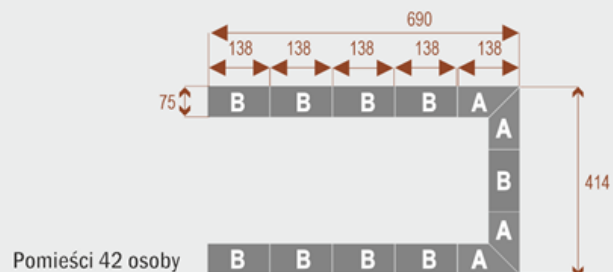

- Długość **690cm** - możliwa lekka modyfikacja wymiarów w cenie.
- Głębokość **414cm** - możliwa lekka modyfikacja wymiarów w cenie.
- Wysokość blatu roboczego **75cm** - możliwa lekka modyfikacja wymiarów w cenie
- Stopki poziomujące
- Stelaż metalowy
- Kolor stelażu metalik , biały , czarny - lub inne do wyceny
- Możliwość dodania mediaportów

Przy większych ilościach mebli -Koszty transportu i rabaty ustalane są indywidualnie ([proszę pytać mailowo](#))

Twist C 20

Okolo 70 cm na osobę
A - 4 segmenty
B - 2 segmenty

17103

Twist C 28

Okolo 70 cm na osobę
A - 4 segmenty
B - 4 segmenty

17104

Twist C 36

Okolo 70 cm na osobę
A - 4 segmenty
B - 6 segmentów

17105

Twist C 42

Okolo 70 cm na osobę
A - 4 segmenty
B - 8 segmentów

17106

WZORNIK