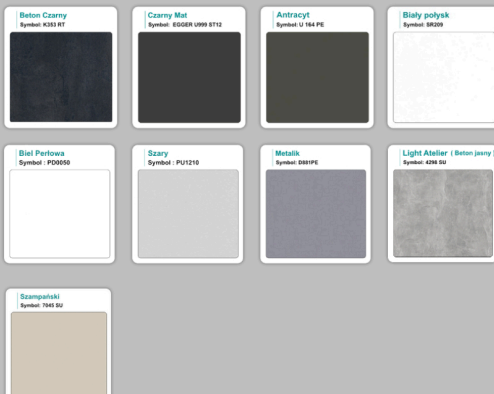

Materiał:

- **Płyta melaminowana** kolory dostępne z wzornika
- Możliwe **inne kolory** i materiały z poza wzornika

Projekt:

- Po zakupie otrzymasz projekt który możesz lekko zmienić w cenie - lub całkowicie przebudować (do wyceny)

WZORNIK

Kolory standard:

Unikolory:

Kolory płyta 25mm

Unikolory płyta 25mm

WZORNIK:

Produkt posiada dodatkowe opcje:

Kolor stelaża: Szary metalik RAL9006 , Czarny , Grafitowy , Biały , Inny kolor z palety RAL do ustalenia (+ 738,00 zł)

Wzornik koloru płyty: Do ustalenia indywidualnie , Buk 25mm , Śnieżna Biel 25mm , Biel Perłowa 25mm , Dąb grafit 25mm , Dąb olejowany 25mm , Dąb sonoma jasny 25mm , Grusza 25mm , Orzech ecco 25mm , Dąb canyon 36mm (+ 1 672,80 zł) , Dąb Tajga 36mm (+ 1 672,80 zł) , Dąb królewski 36mm (+ 1 672,80 zł) , Dąb palermo jasny 36mm (+ 1 672,80 zł) , Dąb castello koniakowy 36mm (+ 1 672,80 zł) , Wenge 36mm (+ 1 672,80 zł) , Dąb brązowy 36mm (+ 1 672,80 zł) , Orzech Lyon 36mm (+ 1 672,80 zł) , Wiśnia 36mm (+ 1 672,80 zł) , Buk bavaria 36mm (+ 1 672,80 zł) , Dąb craft złoty 36mm (+ 1 672,80 zł) , Dąb sonoma jasny 36mm (+ 1 672,80 zł) , Klon 36mm (+ 1 672,80 zł) , Brzoza 36mm (+ 1 672,80 zł) , Dąb urban Kawowy 36mm (+ 1 672,80 zł) , Wiąz liberty srebrny 36mm (+ 1 672,80 zł) , Czarny mat 36mm (+ 1 672,80 zł) , Antracyt 36mm (+ 1 672,80 zł) , Biały połysk 36mm (+ 1 672,80 zł) , Biały opal 36mm (+ 1 672,80 zł) , Szary 36mm (+ 1 672,80 zł) , Metalik 36mm (+ 1 672,80 zł) , Beton czarny K353 RT 36mm (+ 1 672,80 zł) , Light Atelier (beton jasny) 36mm (+ 1 672,80 zł)