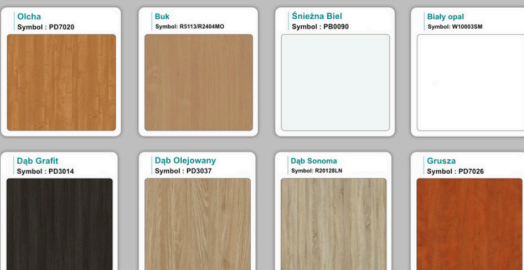

WZORNIK

Kolory standard:

Unikolory:

Kolory płyta 25mm

Unikolory płyta 25mm

WZORNIK:

Produkt posiada dodatkowe opcje:

Kolor stelaża: Szary metalik RAL9006 , Czarny , Grafitowy , Biały , Inny kolor z palety RAL do ustalenia (+ 738,00 zł)

Wzornik koloru płyty: Do ustalenia indywidualnie , Buk 25mm , Śnieżna Biel 25mm , Biel Perłowa 25mm , Dąb grafit 25mm , Dąb olejowany 25mm , Dąb sonoma jasny 25mm , Grusza 25mm , Orzech ecco 25mm , Dąb canyon 36mm (+ 1 672,80 zł) , Dąb Tajga 36mm (+ 1 672,80 zł) , Dąb królewski 36mm (+ 1 672,80 zł) , Dąb palermo jasny 36mm (+ 1 672,80 zł) , Dąb castello koniakowy 36mm (+ 1 672,80 zł) , Wenge 36mm (+ 1 672,80 zł) , Dąb brązowy 36mm (+ 1 672,80 zł) , Orzech Lyon 36mm (+ 1 672,80 zł) , Wiśnia 36mm (+ 1 672,80 zł) , Buk bavaria 36mm (+ 1 672,80 zł) , Dąb craft złoty 36mm (+ 1 672,80 zł) , Dąb sonoma jasny 36mm (+ 1 672,80 zł) , Klon 36mm (+ 1 672,80 zł) , Brzoza 36mm (+ 1 672,80 zł) , Dąb urban Kawowy 36mm (+ 1 672,80 zł) , Wiąz liberty srebrny 36mm (+ 1 672,80 zł) , Czarny mat 36mm (+ 1 672,80 zł) , Antracyt 36mm (+ 1 672,80 zł) , Biały połysk 36mm (+ 1 672,80 zł) , Biały opal 36mm (+ 1 672,80 zł) , Szary 36mm (+ 1 672,80 zł) , Metalik 36mm (+ 1 672,80 zł) , Beton czarny K353 RT 36mm (+ 1 672,80 zł) , Light Atelier (beton jasny) 36mm (+ 1 672,80 zł)