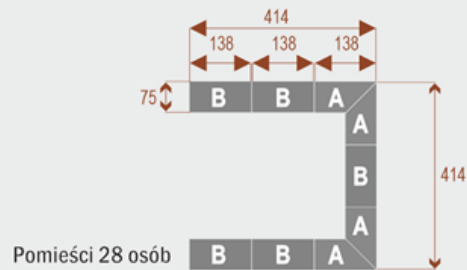

- Długość **552cm** - możliwa lekka modyfikacja wymiarów w cenie.
- Głębokość **414cm** - możliwa lekka modyfikacja wymiarów w cenie.
- Wysokość blatu roboczego **75cm** - możliwa lekka modyfikacja wymiarów w cenie
- Stopki poziomujące
- Stelaż metalowy
- Kolor stelażu metalik , biały , czarny - lub inne do wyceny
- Możliwość dodania mediaportów

Przy większych ilościach mebli -Koszty transportu i rabaty ustalane są indywidualnie ([proszę pytać mailowo](#))

Twist C 20

Okolo 70 cm na osobę
A - 4 segmenty
B - 2 segmenty

17103

Twist C 28

Okolo 70 cm na osobę
A - 4 segmenty
B - 4 segmenty

17104

Twist C 36

Okolo 70 cm na osobę
A - 4 segmenty
B - 6 segmentów

17105

Twist C 42

Okolo 70 cm na osobę
A - 4 segmenty
B - 8 segmentów

17106

WZORNIK