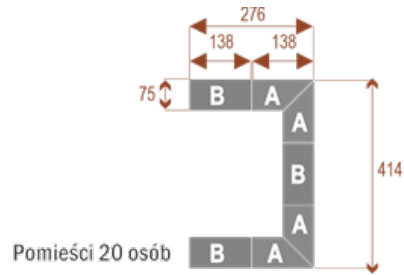

- Długość **552cm** - możliwa lekka modyfikacja wymiarów w cenie.
- Głębokość **414cm** - możliwa lekka modyfikacja wymiarów w cenie.
- Wysokość blatu roboczego **75cm** - możliwa lekka modyfikacja wymiarów w cenie
- Stopki poziomujące
- Stelaż metalowy
- Kolor stelażu metalik , biały , czarny - lub inne do wyceny
- Możliwość dodania mediaportów

Przy większych ilościach mebli -Koszty transportu i rabaty ustalane są indywidualnie ([proszę pytać mailowo](#))

Twist C 20

Okolo 70 cm na osobę
A - 4 segmenty
B - 2 segmenty

17103

Twist C 28

Okolo 70 cm na osobę
A - 4 segmenty
B - 4 segmenty