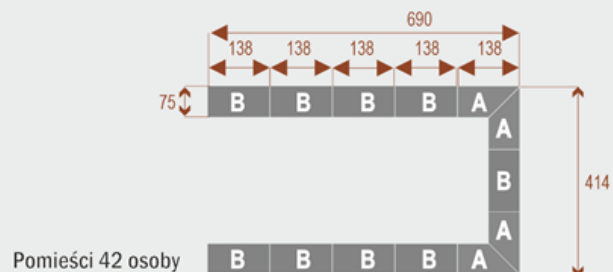

- Długość **552cm** - możliwa lekka modyfikacja wymiarów w cenie.
- Głębokość **414cm** - możliwa lekka modyfikacja wymiarów w cenie.
- Wysokość blatu roboczego **75cm** - możliwa lekka modyfikacja wymiarów w cenie
- Stopki poziomujące
- Stelaż metalowy
- Kolor stelażu metalik , biały , czarny - lub inne do wyceny
- Możliwość dodania mediaportów

Przy większych ilościach mebli -Koszty transportu i rabaty ustalane są indywidualnie ([proszę pytać mailowo](#))

Twist C 20

Okolo 70 cm na osobę
A - 4 segmenty
B - 2 segmenty

17103

Twist C 28

Okolo 70 cm na osobę
A - 4 segmenty
B - 4 segmenty

17104

Twist C 36

Okolo 70 cm na osobę
A - 4 segmenty
B - 6 segmentów

17105

Twist C 42

Okolo 70 cm na osobę
A - 4 segmenty
B - 8 segmentów

17106

WZORNIK