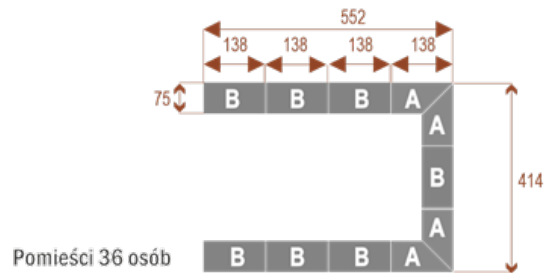

- Długość **552cm** - możliwa lekka modyfikacja wymiarów w cenie.
- Głębokość **414cm** - możliwa lekka modyfikacja wymiarów w cenie.
- Wysokość blatu roboczego **75cm** - możliwa lekka modyfikacja wymiarów w cenie
- Stopki poziomujące
- Stelaż metalowy
- Kolor stelażu metalik , biały , czarny - lub inne do wyceny
- Możliwość dodania mediaportów

Przy większych ilościach mebli -Koszty transportu i rabaty ustalane są indywidualnie ([proszę pytać mailowo](#))

Twist C 20

Okolo 70 cm na osobę
A - 4 segmenty
B - 2 segmenty

17103

Twist C 28

Okolo 70 cm na osobę
A - 4 segmenty
B - 4 segmenty

17104

Twist C 36

Okolo 70 cm na osobę
A - 4 segmenty
B - 6 segmentów

17105

Twist C 42

Okolo 70 cm na osobę
A - 4 segmenty
B - 8 segmentów

17106

WZORNIK