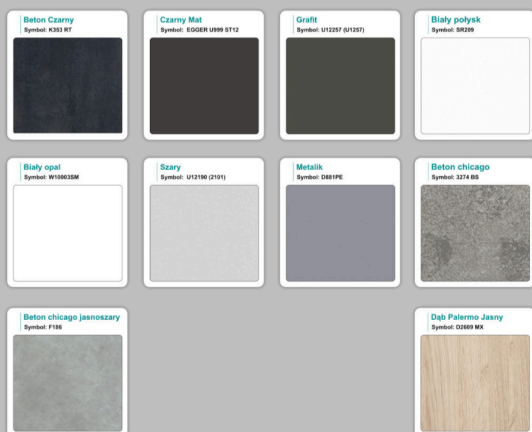

Materiał:

- **Płyta melaminowana** kolory dostępne z wzornika
- Możliwe **inne kolory** i materiały z poza wzornika

Projekt:

- Po zakupie otrzymasz projekt który możesz lekko zmienić w cenie - lub całkowicie przebudować (do wyceny)

Grubość płyty 36mm

Kolory standard:

Unikolory:

Kolory płyta 25mm

WZORNIK:

Unikolory płyta 25mm

Produkt posiada dodatkowe opcje:

Wzornik koloru płyty: Do ustalenia indywidualnie , Buk 25mm , Biel akrytyczna 25mm , Biały opal 25mm , Dąb grafit 25mm , Dąb olejowany 25mm , Dąb sonoma jasny 25mm , Grusza 25mm , Orzech ecco 25mm , Dąb canyon 36mm (+ 1 808,10 zł) , Dąb dziki 36mm (+ 1 808,10 zł) , Dąb królewski 36mm (+ 1 808,10 zł) , Dąb palermo jasny 36mm (+ 1 808,10 zł) , Dąb castello koniakowy 36mm (+ 1 808,10 zł) , Wenge 36mm (+ 1 808,10 zł) , Dąb brązowy 36mm (+ 1 808,10 zł) , Orzech Lyon 36mm (+ 1 808,10 zł) , Wiśnia 36mm (+ 1 808,10 zł) , Buk bavaria 36mm (+ 1 808,10 zł) , Dąb craft złoty 36mm (+ 1 808,10 zł) , Dąb sonoma jasny 36mm (+ 1 808,10 zł) , Klon 36mm (+ 1 808,10 zł) , Brzoza 36mm (+ 1 808,10 zł) , Dąb urban Kawowy 36mm (+ 1 808,10 zł) , Wiąz liberty srebrny 36mm (+ 1 808,10 zł) , Czarny mat 36mm (+ 1 808,10 zł) , Antracyt 36mm (+ 1 808,10 zł) , Biały połysk 36mm (+ 1 808,10 zł) , Biały opal 36mm (+ 1 808,10 zł) , Szary 36mm (+ 1 808,10 zł) , Metalik 36mm (+ 1 808,10 zł) , Beton czarny K353 RT 36mm (+ 1 808,10 zł) , Light Atelier (beton jasny) 36mm (+ 1 808,10 zł)