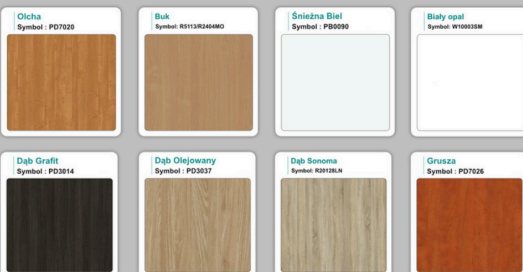

Organizer kabli

Krzesta

WZORNIK

Kolory standard:

Unikolory:

Kolory płyta 25mm

Unikolory płyta 25mm

WZORNIK: