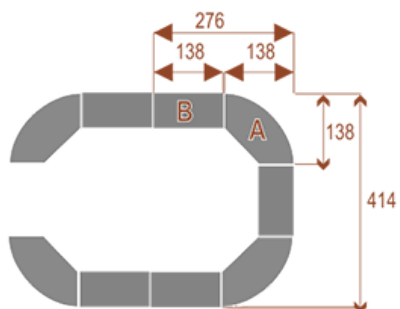

#### Wymiary stołu ze zdjęcia:

- Długość **552cm** - możliwa lekka modyfikacja wymiarów w cenie.
- Głębokość **414cm** - możliwa lekka modyfikacja wymiarów w cenie.
- Wysokość blatu roboczego **75cm** - możliwa lekka modyfikacja wymiarów w cenie
- Stopki poziomujące
- Stelaż metalowy
- Kolor stelażu metalik , biały , czarny - lub inne do wyceny
- Możliwość dodania mediaportów

## Twist D 20

Okolo 70 cm na osobę

A - 4 segmenty

B - 3 segmenty

Pomiesci 20 osób

## Twist D 28

Okolo 70 cm na osobę

A - 4 segmenty

B - 5 segmentów

Pomiesci 28 osób