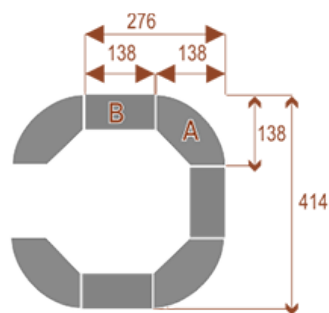

#### Wymiary stołu ze zdjęcia:

- Długość **552cm** - możliwa lekka modyfikacja wymiarów w cenie.
- Głębokość **414cm** - możliwa lekka modyfikacja wymiarów w cenie.
- Wysokość blatu roboczego **75cm** - możliwa lekka modyfikacja wymiarów w cenie
- Stopki poziomujące
- Stelaż metalowy
- Kolor stelażu metalik , biały , czarny - lub inne do wyceny
- Możliwość dodania mediaportów

## Twist D 20

Okolo 70 cm na osobę

A - 4 segmenty

B - 3 segmenty

Pomiesci 20 osób

## Twist D 28

Okolo 70 cm na osobę

A - 4 segmenty

B - 5 segmentów

Pomiesci 28 osób