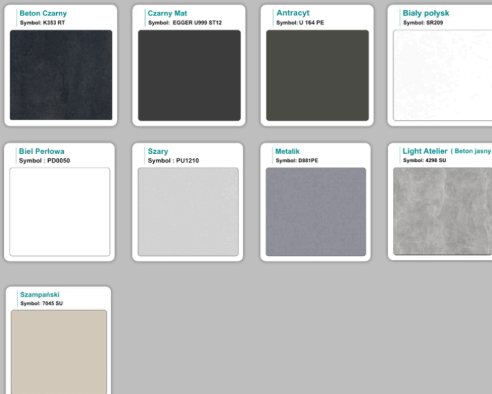

Materiał:

- **Płyta melaminowana** kolory dostępne z wzornika
- Możliwe **inne kolory** i materiały z poza wzornika

Projekt:

- Po zakupie otrzymasz projekt który możesz lekko zmienić w cenie - lub całkowicie przebudować (do wyceny)

Organizer kabli

Krzesta

WZORNIK

Kolory standard:

Unikolory:

Kolory płyta 25mm

Unikolory płyta 25mm

WZORNIK: