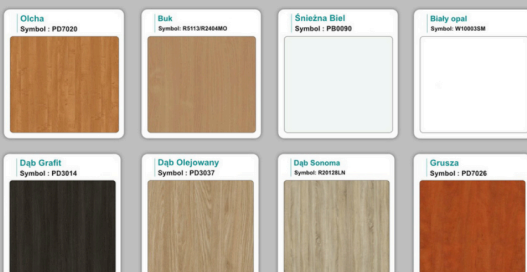

Materiał:

- **Płyta melaminowana** kolory dostępne z wzornika
- Możliwe **inne kolory** i materiały z poza wzornika

Projekt:

- Po zakupie otrzymasz projekt który możesz lekko zmienić w cenie - lub całkowicie przebudować (do wyceny)

Kolory standard:

Unikolory:

Kolory płyta 25mm

Unikolory płyta 25mm

WZORNIK:

Produkt posiada dodatkowe opcje:

Kolor stelaża: Szary metalik RAL9006 , Czarny , Grafitowy , Biały , Inny kolor z palety RAL do ustalenia (+ 738,00 zł)

Wzornik koloru płyty: Do ustalenia indywidualnie , Buk 25mm , Śnieżna Biel 25mm , Biel Perłowa 25mm , Dąb olejowany 25mm , Dąb sonoma jasny 25mm , Grusza 25mm , Orzech ecco 25mm , Dąb canyon 36mm (+ 1 488,30 zł) , Dąb Tajga 36mm (+ 1 488,30 zł) , Dąb królewski 36mm (+ 1 488,30 zł) , Dąb palermo jasny 36mm (+ 1 488,30 zł) , Dąb castello koniakowy 36mm (+ 1 488,30 zł) , Wenge 36mm (+ 1 488,30 zł) , Dąb brąowy 36mm (+ 1 488,30 zł) , Orzech Lyon 36mm (+ 1 488,30 zł) , Wiśnia 36mm (+ 1 488,30 zł) , Buk bavaria 36mm (+ 1 488,30 zł) , Dąb craft złoty 36mm (+ 1 488,30 zł) , Dąb sonoma jasny 36mm (+ 1 488,30 zł) , Klon 36mm (+ 1 488,30 zł) , Brzoza 36mm (+ 1 488,30 zł) , Dąb urban Kawowy 36mm (+ 1 488,30 zł) , Wiąz liberty srebrny 36mm (+ 1 488,30 zł) , Czarny mat 36mm (+ 1 488,30 zł) , Antracyt 36mm (+ 1 488,30 zł) , Biały połysk 36mm (+ 1 488,30 zł) , Biały opal 36mm (+ 1 488,30 zł) , Szary 36mm (+ 1 488,30 zł) , Metalik 36mm (+ 1 488,30 zł) , Beton czarny K353 RT 36mm (+ 1 488,30 zł) , Light Atelier (beton jasny) 36mm (+ 1 488,30 zł)