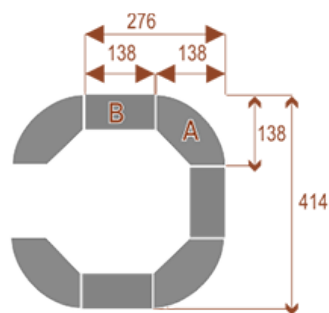

- Długość **414cm** - możliwa lekka modyfikacja wymiarów w cenie.
- Głębokość **414cm** - możliwa lekka modyfikacja wymiarów w cenie.
- Wysokość blatu roboczego **75cm** - możliwa lekka modyfikacja wymiarów w cenie
- Stopki poziomujące
- Stelaż metalowy
- Kolor stelażu metalik , biały , czarny - lub inne do wyceny
- Możliwość dodania mediaportów

Przy większych ilościach mebli -Koszty transportu i rabaty ustalane są indywidualnie ([proszę pytać mailowo](#))

Twist D 20

Okolo 70 cm na osobę

A - 4 segmenty

B - 3 segmenty

Pomiesci 20 osób

Twist D 28

Okolo 70 cm na osobę