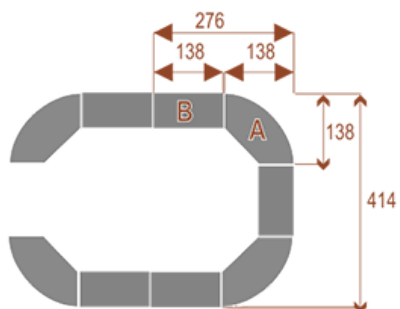

- Długość **414cm** - możliwa lekka modyfikacja wymiarów w cenie.
- Głębokość **414cm** - możliwa lekka modyfikacja wymiarów w cenie.
- Wysokość blatu roboczego **75cm** - możliwa lekka modyfikacja wymiarów w cenie
- Stopki poziomujące
- Stelaż metalowy
- Kolor stelażu metalik , biały , czarny - lub inne do wyceny
- Możliwość dodania mediaportów

Przy większych ilościach mebli -Koszty transportu i rabaty ustalane są indywidualnie ([proszę pytać mailowo](#))

Twist D 20

Okolo 70 cm na osobę

A - 4 segmenty

B - 3 segmenty

Pomiesci 20 osób

Twist D 28

Okolo 70 cm na osobę

A - 4 segmenty

B - 5 segmentów

Pomiesci 28 osób

Dobierz akcesoria

Mediaporty

Mediaport 2x230V 2xUSB

Mediaport 3x230V

Mediaport 2x230V 2xUSB HDMI RJ45