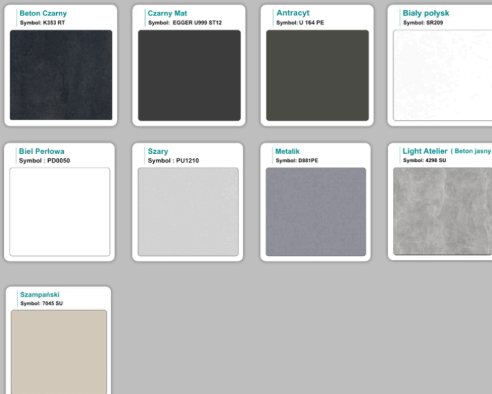

Materiał:

- **Płyta melaminowana** kolory dostępne z wzornika
- Możliwe **inne kolory** i materiały z poza wzornika

Projekt:

- Po zakupie otrzymasz projekt który możesz lekko zmienić w cenie - lub całkowicie przebudować (do wyceny)

WZORNIK

Kolory standard:

Unikolory:

Kolory płyta 25mm

Unikolory płyta 25mm

WZORNIK:

Produkt posiada dodatkowe opcje:

Kolor stelaża: Szary metalik RAL9006 , Czarny , Grafitowy , Biały , Inny kolor z palety RAL do ustalenia (+ 738,00 zł)

Wzornik koloru płyty: Do ustalenia indywidualnie , Buk 25mm , Śnieżna Biel 25mm , Biel Perłowa 25mm , Dąb olejowany 25mm , Dąb sonoma jasny 25mm , Grusza 25mm , Orzech ecco 25mm , Dąb canyon 36mm (+ 934,80 zł) , Dąb Tajga 36mm (+ 934,80 zł) , Dąb królewski 36mm (+ 934,80 zł) , Dąb palermo jasny 36mm (+ 934,80 zł) , Dąb castello koniakowy 36mm (+ 934,80 zł) , Wenge 36mm (+ 934,80 zł) , Dąb brązowy 36mm (+ 934,80 zł) , Orzech Lyon 36mm (+ 934,80 zł) , Wiśnia 36mm (+ 934,80 zł) , Buk bavaria 36mm (+ 934,80 zł) , Dąb craft złoty 36mm (+ 934,80 zł) , Dąb sonoma jasny 36mm (+ 934,80 zł) , Klon 36mm (+ 934,80 zł) , Brzoza 36mm (+ 934,80 zł) , Dąb urban Kawowy 36mm (+ 934,80 zł) , Wiąz liberty srebrny 36mm (+ 934,80 zł) , Czarny mat 36mm (+ 934,80 zł) , Antracyt 36mm (+ 934,80 zł) , Biały połysk 36mm (+ 934,80 zł) , Biały opal 36mm (+ 934,80 zł) , Szary 36mm (+ 934,80 zł) , Metalik 36mm (+ 934,80 zł) , Beton czarny K353 RT 36mm (+ 934,80 zł) , Light Atelier (beton jasny) 36mm (+ 934,80 zł)