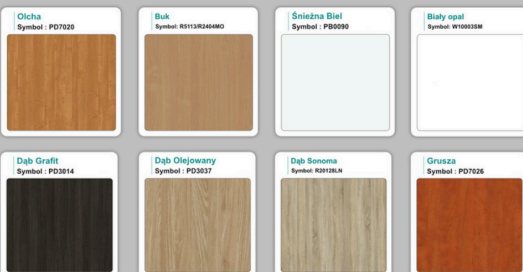

WZORNIK

Kolory standard:

Unikolory:

Kolory płyta 25mm

Unikolory płyta 25mm

WZORNIK:

Produkt posiada dodatkowe opcje:

Kolor stelaża: Szary metalik RAL9006 , Czarny , Grafitowy , Biały , Inny kolor z palety RAL do ustalenia (+ 738,00 zł)

Wzornik koloru płyty: Do ustalenia indywidualnie , Buk 25mm , Śnieżna Biel 25mm , Biel Perłowa 25mm , Dąb olejowany 25mm , Dąb sonoma jasny 25mm , Grusza 25mm , Orzech ecco 25mm , Dąb canyon 36mm (+ 934,80 zł) , Dąb Tajga 36mm (+ 934,80 zł) , Dąb królewski 36mm (+ 934,80 zł) , Dąb palermo jasny 36mm (+ 934,80 zł) , Dąb castello koniakowy 36mm (+ 934,80 zł) , Wenge 36mm (+ 934,80 zł) , Dąb brązowy 36mm (+ 934,80 zł) , Orzech Lyon 36mm (+ 934,80 zł) , Wiśnia 36mm (+ 934,80 zł) , Buk bavaria 36mm (+ 934,80 zł) , Dąb craft złoty 36mm (+ 934,80 zł) , Dąb sonoma jasny 36mm (+ 934,80 zł) , Klon 36mm (+ 934,80 zł) , Brzoza 36mm (+ 934,80 zł) , Dąb urban Kawowy 36mm (+ 934,80 zł) , Wiąz liberty srebrny 36mm (+ 934,80 zł) , Czarny mat 36mm (+ 934,80 zł) , Antracyt 36mm (+ 934,80 zł) , Biały połysk 36mm (+ 934,80 zł) , Biały opal 36mm (+ 934,80 zł) , Szary 36mm (+ 934,80 zł) , Metalik 36mm (+ 934,80 zł) , Beton czarny K353 RT 36mm (+ 934,80 zł) , Light Atelier (beton jasny) 36mm (+ 934,80 zł)