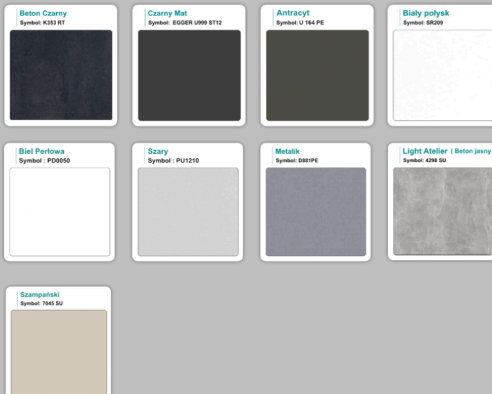

Materiał:

- **Płyta melaminowana** kolory dostępne z wzornika
- Możliwe **inne kolory** i materiały z poza wzornika

Projekt:

- Po zakupie otrzymasz projekt który możesz lekko zmienić w cenie - lub całkowicie przebudować (do wyceny)

Stół z krzesłami VIENNA

Stół z krzesłami SYDNEY

WZORNIK

Kolory standard:

Unikolory:

Kolory płyta 25mm

Unikolory płyta 25mm

WZORNIK:

Produkt posiada dodatkowe opcje:

Kolor stelaża: Szary metalik RAL9006 , Czarny , Grafitowy , Biały , Inny kolor z palety RAL do ustalenia (+ 738,00 zł)

Wzornik koloru płyty: Do ustalenia indywidualnie , Buk 25mm , Śnieżna Biel 25mm , Biel Perłowa 25mm , Dąb olejowany 25mm , Dąb sonoma jasny 25mm , Grusza 25mm , Orzech ecco 25mm , Dąb canyon 36mm (+ 1 205,40 zł) , Dąb Tajga 36mm (+ 1 205,40 zł) , Dąb królewski 36mm (+ 1 205,40 zł) , Dąb palermo jasny 36mm (+ 1 205,40 zł) , Dąb castello koniakowy 36mm (+ 1 205,40 zł) , Wenge 36mm (+ 1 205,40 zł) , Dąb brązowy 36mm (+ 1 205,40 zł) , Orzech Lyon 36mm (+ 1 205,40 zł) , Wiśnia 36mm (+ 1 205,40 zł) , Buk bavaria 36mm (+ 1 205,40 zł) , Dąb craft złoty 36mm (+ 1 205,40 zł) , Dąb sonoma jasny 36mm (+ 1 205,40 zł) , Klon 36mm (+ 1 205,40 zł) , Brzoza 36mm (+ 1 205,40 zł) , Dąb urban Kawowy 36mm (+ 1 205,40 zł) , Wiąz liberty srebrny 36mm (+ 1 205,40 zł) , Czarny mat 36mm (+ 1 205,40 zł) , Antracyt 36mm (+ 1 205,40 zł) , Biały połysk 36mm (+ 1 205,40 zł) , Biały opal 36mm (+ 1 205,40 zł) , Szary 36mm (+ 1 205,40 zł) , Metalik 36mm (+ 1 205,40 zł) , Beton czarny K353 RT 36mm (+ 1 205,40 zł) , Light Atelier (beton jasny) 36mm (+ 1 205,40 zł)