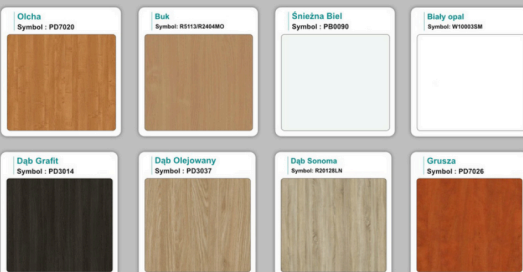

Stół z krzesłami VIENNA

Stół z krzesłami SYDNEY

WZORNIK

Kolory standard:

Unikolory:

Kolory płyta 25mm

Unikolory płyta 25mm

WZORNIK:

Produkt posiada dodatkowe opcje:

Kolor stelaża: Szary metalik RAL9006 , Czarny , Grafitowy , Biały , Inny kolor z palety RAL do ustalenia (+ 738,00 zł)

Wzornik koloru płyty: Do ustalenia indywidualnie , Buk 25mm , Śnieżna Biel 25mm , Biel Perłowa 25mm , Dąb olejowany 25mm , Dąb sonoma jasny 25mm , Grusza 25mm , Orzech ecco 25mm , Dąb canyon 36mm (+ 1 205,40 zł) , Dąb Tajga 36mm (+ 1 205,40 zł) , Dąb królewski 36mm (+ 1 205,40 zł) , Dąb palermo jasny 36mm (+ 1 205,40 zł) , Dąb castello koniakowy 36mm (+ 1 205,40 zł) , Wenge 36mm (+ 1 205,40 zł) , Dąb brązowy 36mm (+ 1 205,40 zł) , Orzech Lyon 36mm (+ 1 205,40 zł) , Wiśnia 36mm (+ 1 205,40 zł) , Buk bavaria 36mm (+ 1 205,40 zł) , Dąb craft złoty 36mm (+ 1 205,40 zł) , Dąb sonoma jasny 36mm (+ 1 205,40 zł) , Klon 36mm (+ 1 205,40 zł) , Brzoza 36mm (+ 1 205,40 zł) , Dąb urban Kawowy 36mm (+ 1 205,40 zł) , Wiąz liberty srebrny 36mm (+ 1 205,40 zł) , Czarny mat 36mm (+ 1 205,40 zł) , Antracyt 36mm (+ 1 205,40 zł) , Biały połysk 36mm (+ 1 205,40 zł) , Biały opal 36mm (+ 1 205,40 zł) , Szary 36mm (+ 1 205,40 zł) , Metalik 36mm (+ 1 205,40 zł) , Beton czarny K353 RT 36mm (+ 1 205,40 zł) , Light Atelier (beton jasny) 36mm (+ 1 205,40 zł)