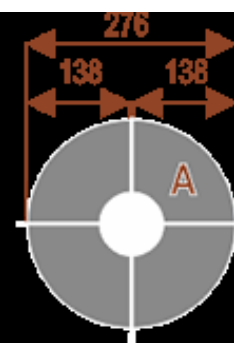

Twist 16

Okolo 70 cm na osobę
A - segmenty

Pomiesci osób