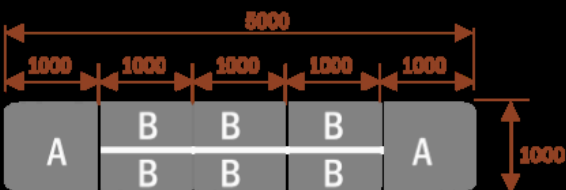

Samba 18 14106

Okolo 70 cm na osobę
A - 2 segmenty
B - 6 segmentów
Pomiesci 18 osób