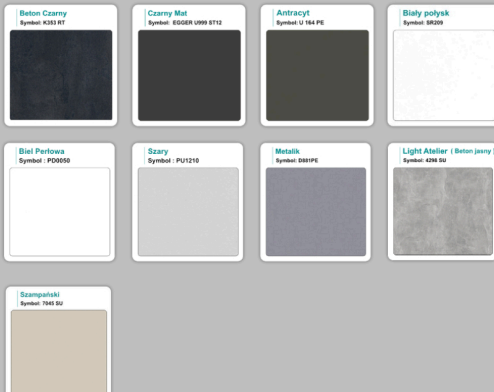

Materiał:

- **Płyta melaminowana** kolory dostępne z wzornika
- Możliwe **inne kolory** i materiały z poza wzornika

Projekt:

- Po zakupie otrzymasz projekt który możesz lekko zmienić w cenie - lub całkowicie przebudować (do wyceny)

Stół z krzesłami MILANO

Stół z krzesłami VIENNA

Stół z krzesłami SYDNEY

WZORNIK

Kolory standard:

Unikolory:

Kolory płyta 25mm

Unikolory płyta 25mm

WZORNIK:

Produkt posiada dodatkowe opcje:

Wzornik koloru płyty: Do ustalenia indywidualnie , Buk 25mm , Śnieżna Biel 25mm , Biel Perłowa 25mm , Dąb grafit 25mm , Dąb olejowany 25mm , Dąb sonoma jasny 25mm , Grusza 25mm , Orzech ecco 25mm , Dąb canyon 36mm (+ 492,00 zł) , Dąb Tajga 36mm (+ 492,00 zł) , Dąb królewski 36mm (+ 492,00 zł) , Dąb palermo jasny 36mm (+ 492,00 zł) , Dąb castello koniakowy 36mm (+ 492,00 zł) , Wenge 36mm (+ 492,00 zł) , Dąb brązowy 36mm (+ 492,00 zł) , Orzech Lyon 36mm (+ 492,00 zł) , Wiśnia 36mm (+ 492,00 zł) , Buk bavaria 36mm (+ 492,00 zł) , Dąb craft złoty 36mm (+ 492,00 zł) , Dąb sonoma jasny 36mm (+ 492,00 zł) , Klon 36mm (+ 492,00 zł) , Brzoza 36mm (+ 492,00 zł) , Dąb urban Kawowy 36mm (+ 492,00 zł) , Wiąz liberty srebrny 36mm (+ 492,00 zł) , Czarny mat 36mm (+ 492,00 zł) , Antracyt 36mm (+ 492,00 zł) , Biały połysk 36mm (+ 492,00 zł) , Biały opal 36mm (+ 492,00 zł) , Szary 36mm (+ 492,00 zł) , Metalik 36mm (+ 492,00 zł) , Beton czarny K353 RT 36mm (+ 492,00 zł) , Light Atelier (beton jasny) 36mm (+ 492,00 zł)