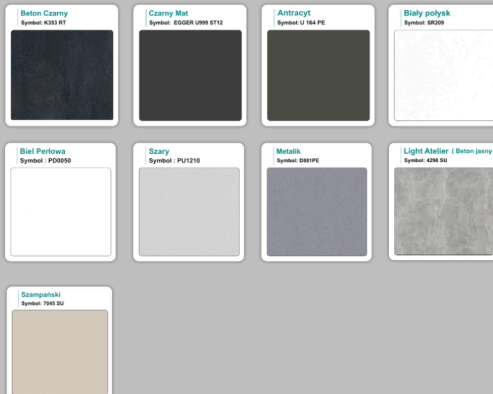

Materiał:

- **Płyta melaminowana** kolory dostępne z wzornika
- Możliwe **inne kolory** i materiały z poza wzornika

Projekt:

- Po zakupie otrzymasz projekt który możesz lekko zmienić w cenie - lub całkowicie przebudować (do wyceny)

Stół z krzesłami MILANO

Stół z krzesłami VIENNA

Stół z krzesłami SYDNEY

WZORNIK

Kolory standard:

Unikolory:

Kolory płyta 25mm

Unikolory płyta 25mm

WZORNIK:

Produkt posiada dodatkowe opcje:

Kolor stelaża: Szary metalik RAL9006 , Czarny , Grafitowy , Biały , Inny kolor z palety RAL do ustalenia (+ 738,00 zł)

Wzornik koloru płyty: Do ustalenia indywidualnie , Buk 25mm , Śnieżna Biel 25mm , Biel Perłowa 25mm , Dąb olejowany 25mm , Dąb sonoma jasny 25mm , Grusza 25mm , Orzech ecco 25mm , Dąb canyon 36mm (+ 492,00 zł) , Dąb Tajga 36mm (+ 492,00 zł) , Dąb królewski 36mm (+ 492,00 zł) , Dąb palermo jasny 36mm (+ 492,00 zł) , Dąb castello koniakowy 36mm (+ 492,00 zł) , Wenge 36mm (+ 492,00 zł) , Dąb brązowy 36mm (+ 492,00 zł) , Orzech Lyon 36mm (+ 492,00 zł) , Wiśnia 36mm (+ 492,00 zł) , Buk bavaria 36mm (+ 492,00 zł) , Dąb craft złoty 36mm (+ 492,00 zł) , Dąb sonoma jasny 36mm (+ 492,00 zł) , Klon 36mm (+ 492,00 zł) , Brzoza 36mm (+ 492,00 zł) , Dąb urban Kawowy 36mm (+ 492,00 zł) , Wiąz liberty srebrny 36mm (+ 492,00 zł) , Czarny mat 36mm (+ 492,00 zł) , Antracyt 36mm (+ 492,00 zł) , Biały połysk 36mm (+ 492,00 zł) , Biały opal 36mm (+ 492,00 zł) , Szary 36mm (+ 492,00 zł) , Metalik 36mm (+ 492,00 zł) , Beton czarny K353 RT 36mm (+ 492,00 zł) , Light Atelier (beton jasny) 36mm (+ 492,00 zł)