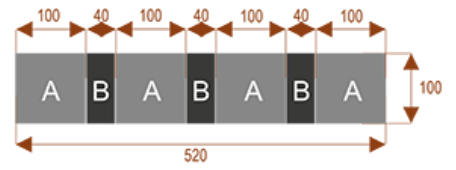

Wymiary stołu ze zdjęcia:

- Długość **240cm** - możliwa lekka modyfikacja wymiarów w cenie.
- Głębokość **100cm** - możliwa lekka modyfikacja wymiarów w cenie.
- Wysokość blatu roboczego **75cm** - możliwa lekka modyfikacja wymiarów w cenie
- Stopki poziomujące
- Stelaż metalowy
- Kolor stelażu metalik , biały , czarny - lub inne do wyceny
- Możliwość dodania mediaportów

Przy większych ilościach mebli -Koszty transportu i rabaty ustalane są indywidualnie ([proszę pytać mailowo](#))

K10

Okolo 60 cm na osobę
Pomieści 10 osób

K14

Okolo 60 cm na osobę
Pomieści 15 osób

K20

Okolo 60 cm na osobę
Pomieści 20 osób

K8

Okolo 60 cm na osobę
Pomieści 8 osób

K28

Okolo 60 cm na osobę
Pomieści 28 osób

K36

Okolo 60 cm na osobę
Pomieści 36 osób

Dobierz akcesoria

Mediaporty