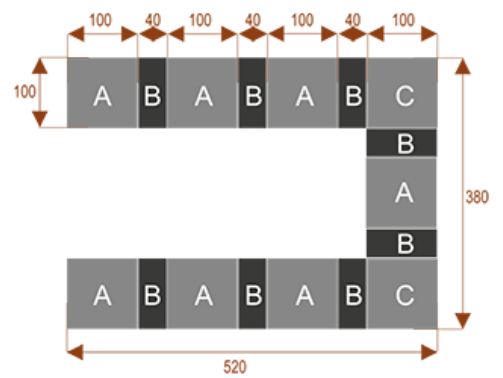

Wymiary stołu ze zdjęcia:

- Długość **240cm** - możliwa lekka modyfikacja wymiarów w cenie.
- Głębokość **100cm** - możliwa lekka modyfikacja wymiarów w cenie.
- Wysokość blatu roboczego **75cm** - możliwa lekka modyfikacja wymiarów w cenie
- Stopki poziomujące
- Stelaż metalowy
- Kolor stelażu metalik , biały , czarny - lub inne do wyceny
- Możliwość dodania mediaportów

Przy większych ilościach mebli -Koszty transportu i rabaty ustalane są indywidualnie ([proszę pytać mailowo](#))

K10

Okolo 60 cm na osobę
Pomieści 10 osób

K14

Okolo 60 cm na osobę
Pomieści 15 osób

K20

Okolo 60 cm na osobę
Pomieści 20 osób

K8

Okolo 60 cm na osobę
Pomieści 8 osób

K28

Okolo 60 cm na osobę
Pomieści 28 osób

K36

Okolo 60 cm na osobę
Pomieści 36 osób

Dobierz akcesoria

Mediaporty