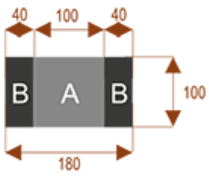

Wymiary stołu ze zdjęcia:

- Długość **240cm** - możliwa lekka modyfikacja wymiarów w cenie.
- Głębokość **100cm** - możliwa lekka modyfikacja wymiarów w cenie.
- Wysokość blatu roboczego **75cm** - możliwa lekka modyfikacja wymiarów w cenie
- Stopki poziomujące
- Stelaż metalowy
- Kolor stelażu metalik , biały , czarny - lub inne do wyceny
- Możliwość dodania mediaportów

Przy większych ilościach mebli -Koszty transportu i rabaty ustalane są indywidualnie ([proszę pytać mailowo](#))

K10

Okolo 60 cm na osobę
Pomieści 10 osób

K14

Okolo 60 cm na osobę
Pomieści 15 osób

K20

Okolo 60 cm na osobę
Pomieści 20 osób

K8

Okolo 60 cm na osobę
Pomieści 8 osób

K28

Okolo 60 cm na osobę
Pomieści 28 osób

K36

Okolo 60 cm na osobę
Pomieści 36 osób

Dobierz akcesoria

Mediaporty