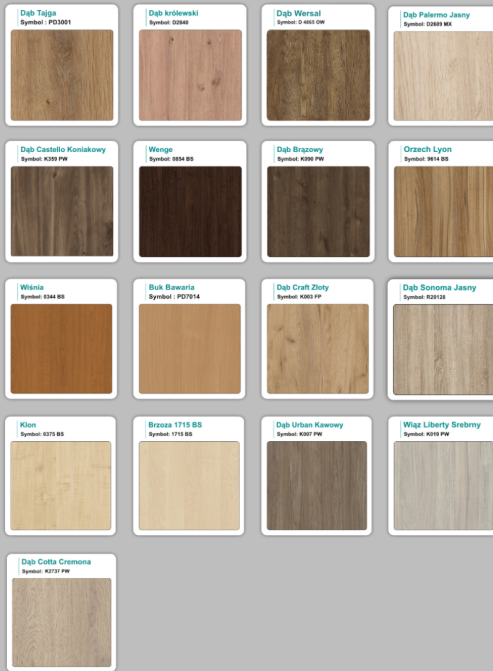

Stół z krzesłami MILANO

Stół z krzesłami VIENNA

Stół z krzesłami SYDNEY

WZORNIK

Kolory standard:

Unikolory:

Kolory płyta 25mm

Unikolory płyta 25mm

WZORNIK:

Produkt posiada dodatkowe opcje:

Kolor stelaża: Szary metalik RAL9006 , Czarny , Grafitowy , Biały , Inny kolor z palety RAL do ustalenia (+ 738,00 zł)

Wzornik koloru płyty: Do ustalenia indywidualnie , Buk 25mm , Śnieżna Biel 25mm , Biel Perłowa 25mm , Dąb olejowany 25mm , Dąb sonoma jasny 25mm , Grusza 25mm , Orzech ecco 25mm , Dąb canyon 36mm (+ 492,00 zł) , Dąb Tajga 36mm (+ 492,00 zł) , Dąb królewski 36mm (+ 492,00 zł) , Dąb palermo jasny 36mm (+ 492,00 zł) , Dąb castello koniakowy 36mm (+ 492,00 zł) , Wenge 36mm (+ 492,00 zł) , Dąb brązowy 36mm (+ 492,00 zł) , Orzech Lyon 36mm (+ 492,00 zł) , Wiśnia 36mm (+ 492,00 zł) , Buk bavaria 36mm (+ 492,00 zł) , Dąb craft złoty 36mm (+ 492,00 zł) , Dąb sonoma jasny 36mm (+ 492,00 zł) , Klon 36mm (+ 492,00 zł) , Brzoza 36mm (+ 492,00 zł) , Dąb urban Kawowy 36mm (+ 492,00 zł) , Wiąz liberty srebrny 36mm (+ 492,00 zł) , Czarny mat 36mm (+ 492,00 zł) , Antracyt 36mm (+ 492,00 zł) , Biały połysk 36mm (+ 492,00 zł) , Biały opal 36mm (+ 492,00 zł) , Szary 36mm (+ 492,00 zł) , Metalik 36mm (+ 492,00 zł) , Beton czarny K353 RT 36mm (+ 492,00 zł) , Light Atelier (beton jasny) 36mm (+ 492,00 zł)