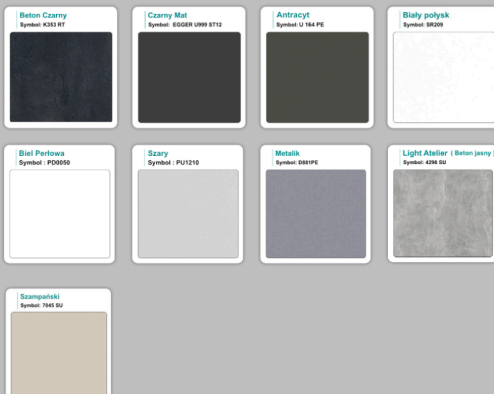

Materiał:

- **Płyta melaminowana** kolory dostępne z wzornika
- Możliwe **inne kolory** i materiały z poza wzornika

Projekt:

- Po zakupie otrzymasz projekt który możesz lekko zmienić w cenie - lub całkowicie przebudować (do wyceny)

WZORNIK

Kolory standard:

Unikolory:

Kolory płyta 25mm

Unikolory płyta 25mm

WZORNIK:

Produkt posiada dodatkowe opcje:

Wzornik koloru płyty: Do ustalenia indywidualnie , Buk 25mm , Śnieżna Biel 25mm , Biel Perłowa 25mm , Dąb olejowany 25mm , Dąb sonoma jasny 25mm , Grusza 25mm , Orzech ecco 25mm , Dąb canyon 36mm (+ 615,00 zł) , Dąb Tajga 36mm (+ 615,00 zł) , Dąb królewski 36mm (+ 615,00 zł) , Dąb palermo jasny 36mm (+ 615,00 zł) , Dąb castello koniakowy 36mm (+ 615,00 zł) , Wenge 36mm (+ 615,00 zł) , Dąb brązowy 36mm (+ 615,00 zł) , Orzech Lyon 36mm (+ 615,00 zł) , Wiśnia 36mm (+ 615,00 zł) , Buk bavaria 36mm (+ 615,00 zł) , Dąb craft złoty 36mm (+ 615,00 zł) , Dąb sonoma jasny 36mm (+ 615,00 zł) , Klon 36mm (+ 615,00 zł) , Brzoza 36mm (+ 615,00 zł) , Dąb urban Kawowy 36mm (+ 615,00 zł) , Wiąz liberty srebrny 36mm (+ 615,00 zł) , Czarny mat 36mm (+ 615,00 zł) , Antracyt 36mm (+ 615,00 zł) , Biały połysk 36mm (+ 615,00 zł) , Biały opal 36mm (+ 615,00 zł) , Szary 36mm (+ 615,00 zł) , Metalik 36mm (+ 615,00 zł) , Beton czarny K353 RT 36mm (+ 615,00 zł) , Light Atelier (beton jasny) 36mm (+ 615,00 zł)