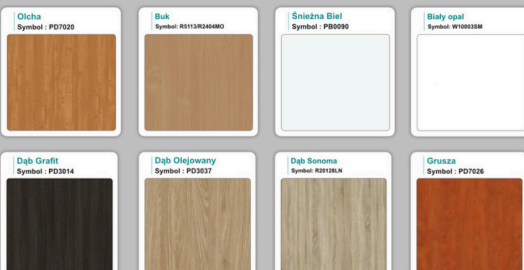

WZORNIK

Kolory standard:

Unikolory:

Kolory płyta 25mm

Unikolory płyta 25mm

WZORNIK:

Produkt posiada dodatkowe opcje:

Wzornik koloru płyty: Do ustalenia indywidualnie , Buk 25mm , Śnieżna Biel 25mm , Biel Perłowa 25mm , Dąb olejowany 25mm , Dąb sonoma jasny 25mm , Grusza 25mm , Orzech ecco 25mm , Dąb canyon 36mm (+ 615,00 zł) , Dąb Tajga 36mm (+ 615,00 zł) , Dąb królewski 36mm (+ 615,00 zł) , Dąb palermo jasny 36mm (+ 615,00 zł) , Dąb castello koniakowy 36mm (+ 615,00 zł) , Wenge 36mm (+ 615,00 zł) , Dąb brązowy 36mm (+ 615,00 zł) , Orzech Lyon 36mm (+ 615,00 zł) , Wiśnia 36mm (+ 615,00 zł) , Buk bavaria 36mm (+ 615,00 zł) , Dąb craft złoty 36mm (+ 615,00 zł) , Dąb sonoma jasny 36mm (+ 615,00 zł) , Klon 36mm (+ 615,00 zł) , Brzoza 36mm (+ 615,00 zł) , Dąb urban Kawowy 36mm (+ 615,00 zł) , Wiąz liberty srebrny 36mm (+ 615,00 zł) , Czarny mat 36mm (+ 615,00 zł) , Antracyt 36mm (+ 615,00 zł) , Biały połysk 36mm (+ 615,00 zł) , Biały opal 36mm (+ 615,00 zł) , Szary 36mm (+ 615,00 zł) , Metalik 36mm (+ 615,00 zł) , Beton czarny K353 RT 36mm (+ 615,00 zł) , Light Atelier (beton jasny) 36mm (+ 615,00 zł)

Kolor stelaża: Szary metalik RAL9006 , Czarny , Grafitowy , Biały , Inny kolor z palety RAL do ustalenia (+ 738,00 zł)

Mediaport 3x230V: nie , 1 szt (+ 369,00 zł) , 2 szt (+ 738,00 zł) , 3 szt (+ 1 107,00 zł) , 4 szt (+ 1 476,00 zł) , 5 szt (+ 1 845,00 zł) , 6 szt (+ 2 214,00 zł) , 7 szt (+ 2 583,00 zł)