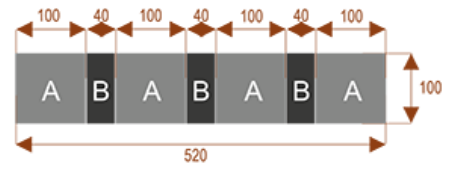

Wymiary stołu ze zdjęcia:

- Długość **180cm** - możliwa lekka modyfikacja wymiarów w cenie.
- Głębokość **100cm** - możliwa lekka modyfikacja wymiarów w cenie.
- Wysokość blatu roboczego **75cm** - możliwa lekka modyfikacja wymiarów w cenie
- Stopki poziomujące
- Stelaż metalowy
- Kolor stelażu metalik , biały , czarny - lub inne do wyceny
- Możliwość dodania mediaportów

Przy większych ilościach mebli -Koszty transportu i rabaty ustalane są indywidualnie ([proszę pytać mailowo](#))

K10

Okolo 60 cm na osobę
Pomieści 10 osób

K14

Okolo 60 cm na osobę
Pomieści 15 osób

K20

Okolo 60 cm na osobę
Pomieści 20 osób

K8

Okolo 60 cm na osobę
Pomieści 8 osób

K28

Okolo 60 cm na osobę
Pomieści 28 osób

K36

Okolo 60 cm na osobę
Pomieści 36 osób

Dobierz akcesoria

Mediaporty