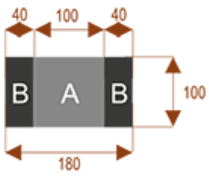

Wymiary stołu ze zdjęcia:

- Długość **180cm** - możliwa lekka modyfikacja wymiarów w cenie.
- Głębokość **100cm** - możliwa lekka modyfikacja wymiarów w cenie.
- Wysokość blatu roboczego **75cm** - możliwa lekka modyfikacja wymiarów w cenie
- Stopki poziomujące
- Stelaż metalowy
- Kolor stelażu metalik , biały , czarny - lub inne do wyceny
- Możliwość dodania mediaportów

Przy większych ilościach mebli -Koszty transportu i rabaty ustalane są indywidualnie ([proszę pytać mailowo](#))

K10

Okolo 60 cm na osobę
Pomieści 10 osób

K14

Okolo 60 cm na osobę
Pomieści 15 osób

K20

Okolo 60 cm na osobę
Pomieści 20 osób

K8

Okolo 60 cm na osobę
Pomieści 8 osób

K28

Okolo 60 cm na osobę
Pomieści 28 osób

K36

Okolo 60 cm na osobę
Pomieści 36 osób

Dobierz akcesoria

Mediaporty