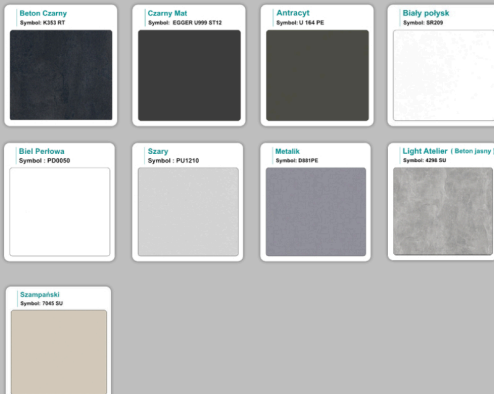

Materiał:

- **Płyta melaminowana** kolory dostępne z wzornika
- Możliwe **inne kolory** i materiały z poza wzornika

Projekt:

- Po zakupie otrzymasz projekt który możesz lekko zmienić w cenie - lub całkowicie przebudować (do wyceny)

Unikolory:

Kolory płyta 25mm

Unikolory płyta 25mm

WZORNIK:

Produkt posiada dodatkowe opcje:

Kolor stelaża: Szary metalik RAL9006 , Czarny , Grafitowy , Biały , Inny kolor z palety RAL do ustalenia (+ 738,00 zł)

Wzornik koloru płyty: Do ustalenia indywidualnie , Buk 25mm , Śnieżna Biel 25mm , Biel Perłowa 25mm , Dąb olejowany 25mm , Dąb sonoma jasny 25mm , Grusza 25mm , Orzech ecco 25mm , Dąb canyon 36mm (+ 2 312,40 zł) , Dąb Tajga 36mm (+ 2 312,40 zł) , Dąb królewski 36mm (+ 2 312,40 zł) , Dąb palermo jasny 36mm (+ 2 312,40 zł) , Dąb castello koniakowy 36mm (+ 2 312,40 zł) , Wenge 36mm (+ 2 312,40 zł) , Dąb brąowy 36mm (+ 2 312,40 zł) , Orzech Lyon 36mm (+ 2 312,40 zł) , Wiśnia 36mm (+ 2 312,40 zł) , Buk bavaria 36mm (+ 2 312,40 zł) , Dąb craft złoty 36mm (+ 2 312,40 zł) , Dąb sonoma jasny 36mm (+ 2 312,40 zł) , Klon 36mm (+ 2 312,40 zł) , Brzoza 36mm (+ 2 312,40 zł) , Dąb urban Kawowy 36mm (+ 2 312,40 zł) , Wiąz liberty srebrny 36mm (+ 2 312,40 zł) , Czarny mat 36mm (+ 2 312,40 zł) , Antracyt 36mm (+ 2 312,40 zł) , Biały połysk 36mm (+ 2 312,40 zł) , Biały opal 36mm (+ 2 312,40 zł) , Szary 36mm (+ 2 312,40 zł) , Metalik 36mm (+ 2 312,40 zł) , Beton czarny K353 RT 36mm (+ 2 312,40 zł) , Light Atelier (beton jasny) 36mm (+ 2 312,40 zł)