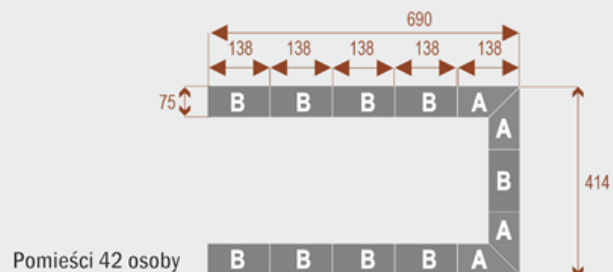

- Długość **828cm** - możliwa lekka modyfikacja wymiarów w cenie.
- Głębokość **414cm** - możliwa lekka modyfikacja wymiarów w cenie.
- Wysokość blatu roboczego **75cm** - możliwa lekka modyfikacja wymiarów w cenie
- Stopki poziomujące
- Stelaż metalowy
- Kolor stelażu metalik , biały , czarny - lub inne do wyceny
- Możliwość dodania mediaportów

Przy większych ilościach mebli -Koszty transportu i rabaty ustalane są indywidualnie ([proszę pytać mailowo](#))

Twist C 20

Okolo 70 cm na osobę
A - 4 segmenty
B - 2 segmenty

17103

Twist C 28

Okolo 70 cm na osobę
A - 4 segmenty
B - 4 segmenty

17104

Twist C 36

Okolo 70 cm na osobę
A - 4 segmenty
B - 6 segmentów

17105

Twist C 42

Okolo 70 cm na osobę
A - 4 segmenty
B - 8 segmentów

17106

WZORNIK