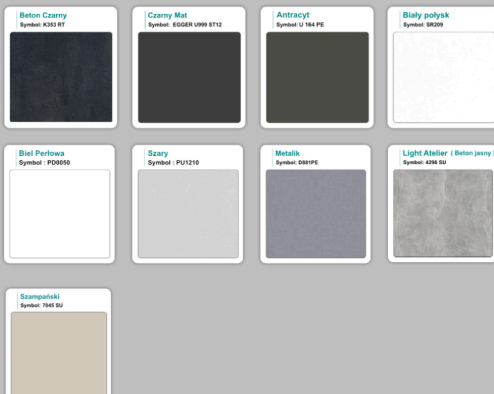

Materiał:

- **Płyta melaminowana** kolory dostępne z wzornika
- Możliwe **inne kolory** i materiały z poza wzornika

Projekt:

- Po zakupie otrzymasz projekt który możesz lekko zmienić w cenie - lub całkowicie przebudować (do wyceny)

Kolory standard:

Unikolory:

Kolory płyta 25mm

Unikolory płyta 25mm

WZORNIK:

Produkt posiada dodatkowe opcje:

Wzornik koloru płyty: Do ustalenia indywidualnie , Buk 25mm , Śnieżna Biel 25mm , Biel Perłowa 25mm , Dąb grafit 25mm , Dąb olejowany 25mm , Dąb sonoma jasny 25mm , Grusza 25mm , Orzech ecco 25mm , Dąb canyon 36mm (+ 2 312,40 zł) , Dąb Tajga 36mm (+ 2 312,40 zł) , Dąb królewski 36mm (+ 2 312,40 zł) , Dąb palermo jasny 36mm (+ 2 312,40 zł) , Dąb castello koniakowy 36mm (+ 2 312,40 zł) , Wenge 36mm (+ 2 312,40 zł) , Dąb brązowy 36mm (+ 2 312,40 zł) , Orzech Lyon 36mm (+ 2 312,40 zł) , Wiśnia 36mm (+ 2 312,40 zł) , Buk bavaria 36mm (+ 2 312,40 zł) , Dąb craft złoty 36mm (+ 2 312,40 zł) , Dąb sonoma jasny 36mm (+ 2 312,40 zł) , Klon 36mm (+ 2 312,40 zł) , Brzoza 36mm (+ 2 312,40 zł) , Dąb urban Kawowy 36mm (+ 2 312,40 zł) , Wiąz liberty srebrny 36mm (+ 2 312,40 zł) , Czarny mat 36mm (+ 2 312,40 zł) , Antracyt 36mm (+ 2 312,40 zł) , Biały połysk 36mm (+ 2 312,40 zł) , Biały opal 36mm (+ 2 312,40 zł) , Szary 36mm (+ 2 312,40 zł) , Metalik 36mm (+ 2 312,40 zł) , Beton czarny K353 RT 36mm (+ 2 312,40 zł) , Light Atelier (beton jasny) 36mm (+ 2 312,40 zł)