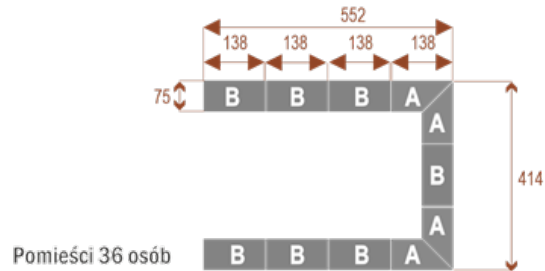

- Długość **828cm** - możliwa lekka modyfikacja wymiarów w cenie.
- Głębokość **414cm** - możliwa lekka modyfikacja wymiarów w cenie.
- Wysokość blatu roboczego **75cm** - możliwa lekka modyfikacja wymiarów w cenie
- Stopki poziomujące
- Stelaż metalowy
- Kolor stelażu metalik , biały , czarny - lub inne do wyceny
- Możliwość dodania mediaportów

Przy większych ilościach mebli -Koszty transportu i rabaty ustalane są indywidualnie ([proszę pytać mailowo](#))

Twist C 20

17103

Okolo 70 cm na osobę
A - 4 segmenty
B - 2 segmenty

Twist C 28

17104

Okolo 70 cm na osobę
A - 4 segmenty
B - 4 segmenty

Twist C 36

17105

Okolo 70 cm na osobę
A - 4 segmenty
B - 6 segmentów

Twist C 42

17106

Okolo 70 cm na osobę
A - 4 segmenty
B - 8 segmentów

WZORNIK

Kolory standard: