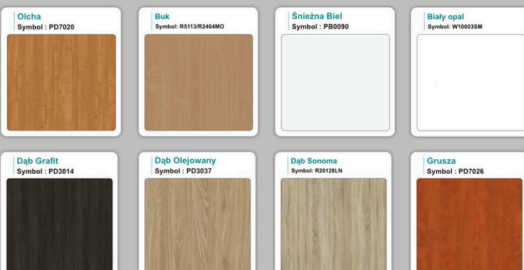

Materiał:

- **Płyta melaminowana** kolory dostępne z wzornika
- Możliwe **inne kolory** i materiały z poza wzornika

Projekt:

- Po zakupie otrzymasz projekt który możesz lekko zmienić w cenie - lub całkowicie przebudować (do wyceny)

Kolory standard:

Unikolory:

Kolory płyta 25mm

Unikolory płyta 25mm

WZORNIK:

Produkt posiada dodatkowe opcje:

Wzornik koloru płyty: Do ustalenia indywidualnie , Buk 25mm , Śnieżna Biel 25mm , Biel Perłowa 25mm , Dąb grafit 25mm , Dąb olejowany 25mm , Dąb sonoma jasny 25mm , Grusza 25mm , Orzech ecco 25mm , Dąb canyon 36mm (+ 2 312,40 zł) , Dąb Tajga 36mm (+ 2 312,40 zł) , Dąb królewski 36mm (+ 2 312,40 zł) , Dąb palermo jasny 36mm (+ 2 312,40 zł) , Dąb castello koniakowy 36mm (+ 2 312,40 zł) , Wenge 36mm (+ 2 312,40 zł) , Dąb brązowy 36mm (+ 2 312,40 zł) , Orzech Lyon 36mm (+ 2 312,40 zł) , Wiśnia 36mm (+ 2 312,40 zł) , Buk bavaria 36mm (+ 2 312,40 zł) , Dąb craft złoty 36mm (+ 2 312,40 zł) , Dąb sonoma jasny 36mm (+ 2 312,40 zł) , Klon 36mm (+ 2 312,40 zł) , Brzoza 36mm (+ 2 312,40 zł) , Dąb urban Kawowy 36mm (+ 2 312,40 zł) , Wiąz liberty srebrny 36mm (+ 2 312,40 zł) , Czarny mat 36mm (+ 2 312,40 zł) , Antracyt 36mm (+ 2 312,40 zł) , Biały połysk 36mm (+ 2 312,40 zł) , Biały opal 36mm (+ 2 312,40 zł) , Szary 36mm (+ 2 312,40 zł) , Metalik 36mm (+ 2 312,40 zł) , Beton czarny K353 RT 36mm (+ 2 312,40 zł) , Light Atelier (beton jasny) 36mm (+ 2 312,40 zł)

Kolor stelaża: Szary metalik RAL9006 , Czarny , Grafitowy , Biały , Inny kolor z palety RAL do ustalenia (+ 738,00 zł)

Mediaport 3x230V: nie , 1 szt (+ 369,00 zł) , 2 szt (+ 738,00 zł) , 3 szt (+ 1 107,00 zł) , 4 szt (+ 1 476,00 zł) , 5 szt (+ 1 845,00 zł) , 6 szt (+ 2 214,00 zł) , 7 szt (+ 2 583,00 zł)