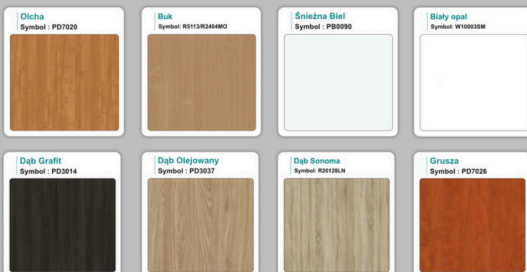

Materiał:

- **Płyta melaminowana** kolory dostępne z wzornika
- Możliwe **inne kolory** i materiały z poza wzornika

Projekt:

- Po zakupie otrzymasz projekt który możesz lekko zmienić w cenie - lub całkowicie przebudować (do wyceny)

Unikolory:

Kolory płyta 25mm

Unikolory płyta 25mm

WZORNIK:

Produkt posiada dodatkowe opcje:

Kolor stelaża: Szary metalik RAL9006 , Czarny , Grafitowy , Biały , Inny kolor z palety RAL do ustalenia (+ 738,00 zł)

Wzornik koloru płyty: Do ustalenia indywidualnie , Buk 25mm , Śnieżna Biel 25mm , Biel Perłowa 25mm , Dąb olejowany 25mm , Dąb sonoma jasny 25mm , Grusza 25mm , Orzech ecco 25mm , Dąb canyon 36mm (+ 2 312,40 zł) , Dąb Tajga 36mm (+ 2 312,40 zł) , Dąb królewski 36mm (+ 2 312,40 zł) , Dąb palermo jasny 36mm (+ 2 312,40 zł) , Dąb castello koniakowy 36mm (+ 2 312,40 zł) , Wenge 36mm (+ 2 312,40 zł) , Dąb brąowy 36mm (+ 2 312,40 zł) , Orzech Lyon 36mm (+ 2 312,40 zł) , Wiśnia 36mm (+ 2 312,40 zł) , Buk bavaria 36mm (+ 2 312,40 zł) , Dąb craft złoty 36mm (+ 2 312,40 zł) , Dąb sonoma jasny 36mm (+ 2 312,40 zł) , Klon 36mm (+ 2 312,40 zł) , Brzoza 36mm (+ 2 312,40 zł) , Dąb urban Kawowy 36mm (+ 2 312,40 zł) , Wiąz liberty srebrny 36mm (+ 2 312,40 zł) , Czarny mat 36mm (+ 2 312,40 zł) , Antracyt 36mm (+ 2 312,40 zł) , Biały połysk 36mm (+ 2 312,40 zł) , Biały opal 36mm (+ 2 312,40 zł) , Szary 36mm (+ 2 312,40 zł) , Metalik 36mm (+ 2 312,40 zł) , Beton czarny K353 RT 36mm (+ 2 312,40 zł) , Light Atelier (beton jasny) 36mm (+ 2 312,40 zł)