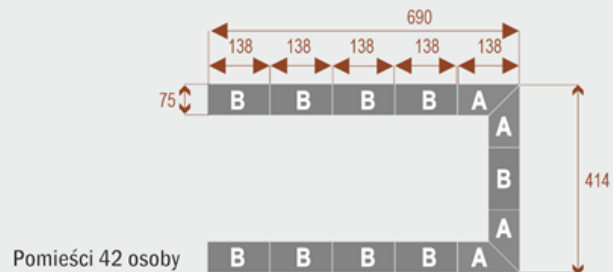

- Długość **828cm** - możliwa lekka modyfikacja wymiarów w cenie.
- Głębokość **414cm** - możliwa lekka modyfikacja wymiarów w cenie.
- Wysokość blatu roboczego **75cm** - możliwa lekka modyfikacja wymiarów w cenie
- Stopki poziomujące
- Stelaż metalowy
- Kolor stelażu metalik , biały , czarny - lub inne do wyceny
- Możliwość dodania mediaportów

Przy większych ilościach mebli -Koszty transportu i rabaty ustalane są indywidualnie ([proszę pytać mailowo](#))

Twist C 20

17103

Okolo 70 cm na osobę
A - 4 segmenty
B - 2 segmenty

Twist C 28

17104

Okolo 70 cm na osobę
A - 4 segmenty
B - 4 segmenty

Twist C 36

17105

Okolo 70 cm na osobę
A - 4 segmenty
B - 6 segmentów

Twist C 42

17106

Okolo 70 cm na osobę
A - 4 segmenty
B - 8 segmentów

WZORNIK

Kolory standard: