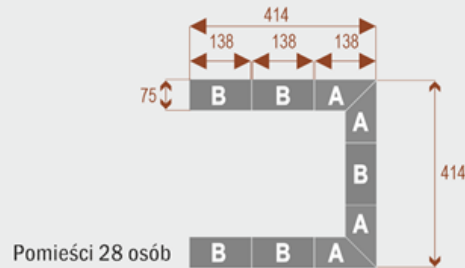

- Długość **828cm** - możliwa lekka modyfikacja wymiarów w cenie.
- Głębokość **414cm** - możliwa lekka modyfikacja wymiarów w cenie.
- Wysokość blatu roboczego **75cm** - możliwa lekka modyfikacja wymiarów w cenie
- Stopki poziomujące
- Stelaż metalowy
- Kolor stelażu metalik , biały , czarny - lub inne do wyceny
- Możliwość dodania mediaportów

Przy większych ilościach mebli -Koszty transportu i rabaty ustalane są indywidualnie ([proszę pytać mailowo](#))

Twist C 20

17103

Okolo 70 cm na osobę
A - 4 segmenty
B - 2 segmenty

Twist C 28

17104

Okolo 70 cm na osobę
A - 4 segmenty
B - 4 segmenty

Twist C 36

17105

Okolo 70 cm na osobę
A - 4 segmenty
B - 6 segmentów

Twist C 42

17106

Okolo 70 cm na osobę
A - 4 segmenty
B - 8 segmentów

WZORNIK

Kolory standard: