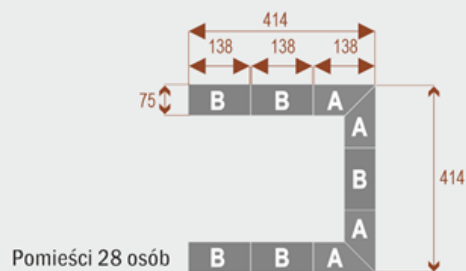

- Długość **690cm** - możliwa lekka modyfikacja wymiarów w cenie.
- Głębokość **414cm** - możliwa lekka modyfikacja wymiarów w cenie.
- Wysokość blatu roboczego **75cm** - możliwa lekka modyfikacja wymiarów w cenie
- Stopki poziomujące
- Stelaż metalowy
- Kolor stelażu metalik , biały , czarny - lub inne do wyceny
- Możliwość dodania mediaportów

Przy większych ilościach mebli -Koszty transportu i rabaty ustalane są indywidualnie ([proszę pytać mailowo](#))

Twist C 20

17103

Okolo 70 cm na osobę
A - 4 segmenty
B - 2 segmenty

Twist C 28

17104

Okolo 70 cm na osobę
A - 4 segmenty
B - 4 segmenty

Twist C 36

17105

Okolo 70 cm na osobę
A - 4 segmenty
B - 6 segmentów

Twist C 42

17106

Okolo 70 cm na osobę
A - 4 segmenty
B - 8 segmentów

WZORNIK

Grubość płyty 36mm