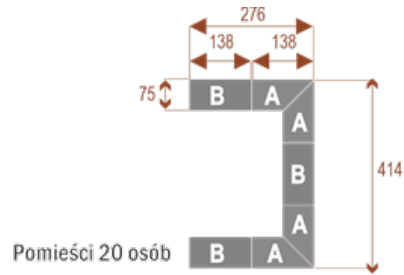

Twist C 20

Okolo 70 cm na osobę
A - 4 segmenty
B - 2 segmenty

17103