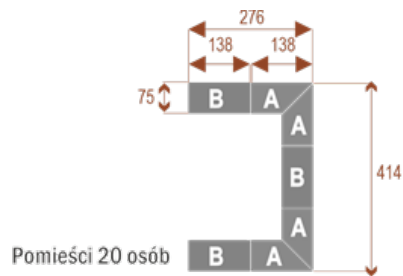

- Długość **690cm** - możliwa lekka modyfikacja wymiarów w cenie.
- Głębokość **414cm** - możliwa lekka modyfikacja wymiarów w cenie.
- Wysokość blatu roboczego **75cm** - możliwa lekka modyfikacja wymiarów w cenie
- Stopki poziomujące
- Stelaż metalowy
- Kolor stelażu metalik , biały , czarny - lub inne do wyceny
- Możliwość dodania mediaportów

Przy większych ilościach mebli -Koszty transportu i rabaty ustalane są indywidualnie ([proszę pytać mailowo](#))

Twist C 20

17103

Okolo 70 cm na osobę
A - 4 segmenty
B - 2 segmenty

Twist C 28

17104

Okolo 70 cm na osobę
A - 4 segmenty
B - 4 segmenty