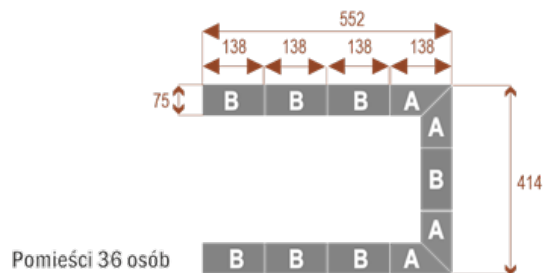

- Długość **690cm** - możliwa lekka modyfikacja wymiarów w cenie.
- Głębokość **414cm** - możliwa lekka modyfikacja wymiarów w cenie.
- Wysokość blatu roboczego **75cm** - możliwa lekka modyfikacja wymiarów w cenie
- Stopki poziomujące
- Stelaż metalowy
- Kolor stelażu metalik , biały , czarny - lub inne do wyceny
- Możliwość dodania mediaportów

Przy większych ilościach mebli -Koszty transportu i rabaty ustalane są indywidualnie ([proszę pytać mailowo](#))

Twist C 20

17103

Okolo 70 cm na osobę
A - 4 segmenty
B - 2 segmenty

Twist C 28

17104

Okolo 70 cm na osobę
A - 4 segmenty
B - 4 segmenty

Twist C 36

17105

Okolo 70 cm na osobę
A - 4 segmenty
B - 6 segmentów

Twist C 42

17106

Okolo 70 cm na osobę
A - 4 segmenty
B - 8 segmentów

WZORNIK

Grubość płyty 36mm