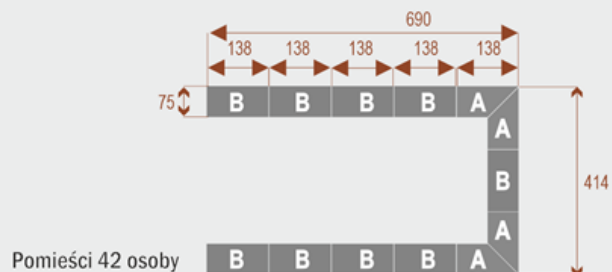

- Długość **690cm** - możliwa lekka modyfikacja wymiarów w cenie.
- Głębokość **414cm** - możliwa lekka modyfikacja wymiarów w cenie.
- Wysokość blatu roboczego **75cm** - możliwa lekka modyfikacja wymiarów w cenie
- Stopki poziomujące
- Stelaż metalowy
- Kolor stelażu metalik , biały , czarny - lub inne do wyceny
- Możliwość dodania mediaportów

Przy większych ilościach mebli -Koszty transportu i rabaty ustalane są indywidualnie ([proszę pytać mailowo](#))

Twist C 20

17103

Okolo 70 cm na osobę
A - 4 segmenty
B - 2 segmenty

Twist C 28

17104

Okolo 70 cm na osobę
A - 4 segmenty
B - 4 segmenty

Twist C 36

17105

Okolo 70 cm na osobę
A - 4 segmenty
B - 6 segmentów

Twist C 42

17106

Okolo 70 cm na osobę
A - 4 segmenty
B - 8 segmentów

WZORNIK

Grubość płyty 36mm