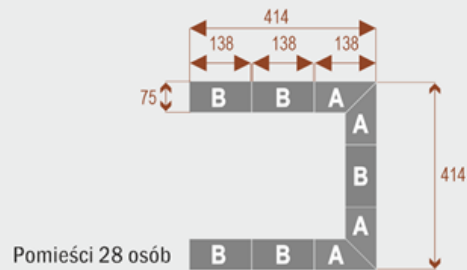

Twist C 28

Okolo 70 cm na osobę
A - 4 segmenty
B - 4 segmenty

17104