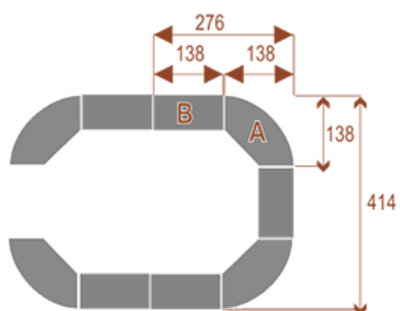

#### Wymiary stołu ze zdjęcia:

- Długość **690cm** - możliwa lekka modyfikacja wymiarów w cenie.
- Głębokość **414cm** - możliwa lekka modyfikacja wymiarów w cenie.
- Wysokość blatu roboczego **75cm** - możliwa lekka modyfikacja wymiarów w cenie
- Stopki poziomujące
- Stelaż metalowy
- Kolor stelażu metalik , biały , czarny - lub inne do wyceny
- Możliwość dodania mediaportów

## Twist D 20

Okolo 70 cm na osobę

A - 4 segmenty

B - 3 segmenty

Pomiesci 20 osób

## Twist D 28

Okolo 70 cm na osobę

A - 4 segmenty

B - 5 segmentów

Pomiesci 28 osób