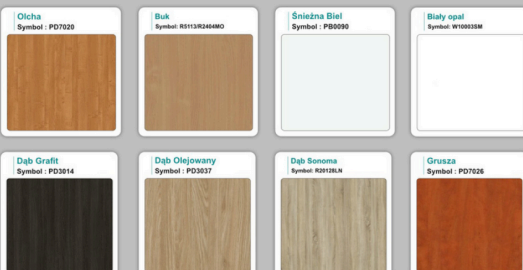

WZORNIK

Kolory standard:

Unikolory:

Kolory płyta 25mm

Unikolory płyta 25mm

WZORNIK:

Produkt posiada dodatkowe opcje:

Kolor stelaża: Szary metalik RAL9006 , Czarny , Grafitowy , Biały , Inny kolor z palety RAL do ustalenia (+ 738,00 zł)

Wzornik koloru płyty: Do ustalenia indywidualnie , Buk 25mm , Śnieżna Biel 25mm , Biel Perłowa 25mm , Dąb olejowany 25mm , Dąb sonoma jasny 25mm , Grusza 25mm , Orzech ecco 25mm , Dąb canyon 36mm (+ 1 672,80 zł) , Dąb Tajga 36mm (+ 1 672,80 zł) , Dąb królewski 36mm (+ 1 672,80 zł) , Dąb palermo jasny 36mm (+ 1 672,80 zł) , Dąb castello koniakowy 36mm (+ 1 672,80 zł) , Wenge 36mm (+ 1 672,80 zł) , Dąb brązowy 36mm (+ 1 672,80 zł) , Orzech Lyon 36mm (+ 1 672,80 zł) , Wiśnia 36mm (+ 1 672,80 zł) , Buk bavaria 36mm (+ 1 672,80 zł) , Dąb craft złoty 36mm (+ 1 672,80 zł) , Dąb sonoma jasny 36mm (+ 1 672,80 zł) , Klon 36mm (+ 1 672,80 zł) , Brzoza 36mm (+ 1 672,80 zł) , Dąb urban Kawowy 36mm (+ 1 672,80 zł) , Wiąz liberty srebrny 36mm (+ 1 672,80 zł) , Czarny mat 36mm (+ 1 672,80 zł) , Antracyt 36mm (+ 1 672,80 zł) , Biały połysk 36mm (+ 1 672,80 zł) , Biały opal 36mm (+ 1 672,80 zł) , Szary 36mm (+ 1 672,80 zł) , Metalik 36mm (+ 1 672,80 zł) , Beton czarny K353 RT 36mm (+ 1 672,80 zł) , Light Atelier (beton jasny) 36mm (+ 1 672,80 zł)