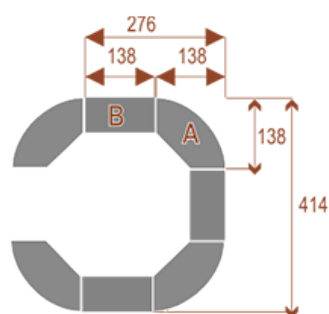

#### Wymiary stołu ze zdjęcia:

- Długość **690cm** - możliwa lekka modyfikacja wymiarów w cenie.
- Głębokość **414cm** - możliwa lekka modyfikacja wymiarów w cenie.
- Wysokość blatu roboczego **75cm** - możliwa lekka modyfikacja wymiarów w cenie
- Stopki poziomujące
- Stelaż metalowy
- Kolor stelażu metalik , biały , czarny - lub inne do wyceny
- Możliwość dodania mediaportów

## Twist D 20

Okolo 70 cm na osobę

A - 4 segmenty

B - 3 segmenty

Pomiesci 20 osób

## Twist D 28

Okolo 70 cm na osobę

A - 4 segmenty

B - 5 segmentów

Pomiesci 28 osób