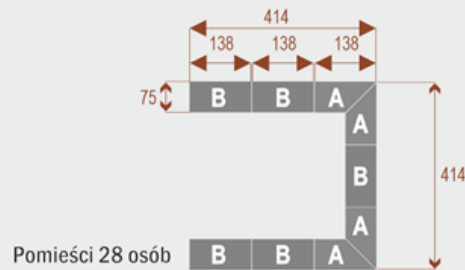

- Długość **552cm** - możliwa lekka modyfikacja wymiarów w cenie.
- Głębokość **414cm** - możliwa lekka modyfikacja wymiarów w cenie.
- Wysokość blatu roboczego **75cm** - możliwa lekka modyfikacja wymiarów w cenie
- Stopki poziomujące
- Stelaż metalowy
- Kolor stelażu metalik , biały , czarny - lub inne do wyceny
- Możliwość dodania mediaportów

Przy większych ilościach mebli -Koszty transportu i rabaty ustalane są indywidualnie ([proszę pytać mailowo](#))

Twist C 20

Okolo 70 cm na osobę
A - 4 segmenty
B - 2 segmenty

17103

Twist C 28

Okolo 70 cm na osobę
A - 4 segmenty
B - 4 segmenty

17104

Twist C 36

Okolo 70 cm na osobę
A - 4 segmenty
B - 6 segmentów

17105

Twist C 42

Okolo 70 cm na osobę
A - 4 segmenty
B - 8 segmentów

17106

WZORNIK