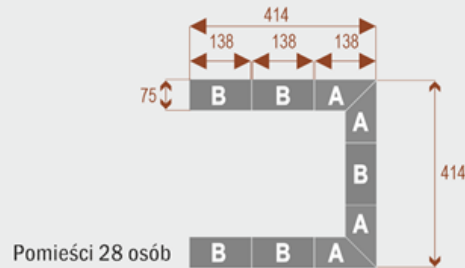

- Długość **552cm** - możliwa lekka modyfikacja wymiarów w cenie.
- Głębokość **414cm** - możliwa lekka modyfikacja wymiarów w cenie.
- Wysokość blatu roboczego **75cm** - możliwa lekka modyfikacja wymiarów w cenie
- Stopki poziomujące
- Stelaż metalowy
- Kolor stelażu metalik , biały , czarny - lub inne do wyceny
- Możliwość dodania mediaportów

Przy większych ilościach mebli -Koszty transportu i rabaty ustalane są indywidualnie ([proszę pytać mailowo](#))

Twist C 20

Okolo 70 cm na osobę
A - 4 segmenty
B - 2 segmenty

17103

Twist C 28

Okolo 70 cm na osobę
A - 4 segmenty
B - 4 segmenty

17104

Twist C 36

Okolo 70 cm na osobę
A - 4 segmenty
B - 6 segmentów

17105

Twist C 42

Okolo 70 cm na osobę
A - 4 segmenty
B - 8 segmentów

17106

WZORNIK