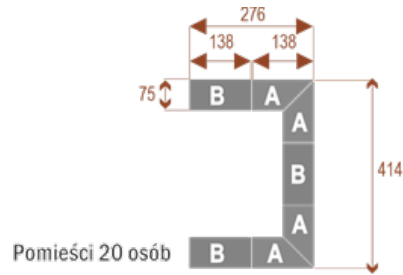

- Długość **552cm** - możliwa lekka modyfikacja wymiarów w cenie.
- Głębokość **414cm** - możliwa lekka modyfikacja wymiarów w cenie.
- Wysokość blatu roboczego **75cm** - możliwa lekka modyfikacja wymiarów w cenie
- Stopki poziomujące
- Stelaż metalowy
- Kolor stelażu metalik , biały , czarny - lub inne do wyceny
- Możliwość dodania mediaportów

Przy większych ilościach mebli -Koszty transportu i rabaty ustalane są indywidualnie ([proszę pytać mailowo](#))

Twist C 20

Okolo 70 cm na osobę
A - 4 segmenty
B - 2 segmenty

17103

Twist C 28

Okolo 70 cm na osobę
A - 4 segmenty
B - 4 segmenty