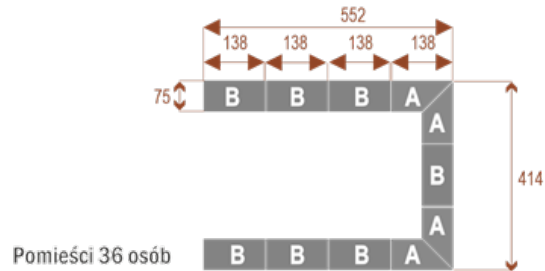

- Długość **552cm** - możliwa lekka modyfikacja wymiarów w cenie.
- Głębokość **414cm** - możliwa lekka modyfikacja wymiarów w cenie.
- Wysokość blatu roboczego **75cm** - możliwa lekka modyfikacja wymiarów w cenie
- Stopki poziomujące
- Stelaż metalowy
- Kolor stelażu metalik , biały , czarny - lub inne do wyceny
- Możliwość dodania mediaportów

Przy większych ilościach mebli -Koszty transportu i rabaty ustalane są indywidualnie ([proszę pytać mailowo](#))

Twist C 20

Okolo 70 cm na osobę
A - 4 segmenty
B - 2 segmenty

17103

Twist C 28

Okolo 70 cm na osobę
A - 4 segmenty
B - 4 segmenty

17104

Twist C 36

Okolo 70 cm na osobę
A - 4 segmenty
B - 6 segmentów

17105

Twist C 42

Okolo 70 cm na osobę
A - 4 segmenty
B - 8 segmentów

17106

WZORNIK