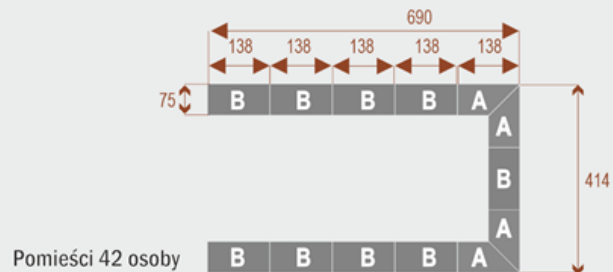

- Długość **552cm** - możliwa lekka modyfikacja wymiarów w cenie.
- Głębokość **414cm** - możliwa lekka modyfikacja wymiarów w cenie.
- Wysokość blatu roboczego **75cm** - możliwa lekka modyfikacja wymiarów w cenie
- Stopki poziomujące
- Stelaż metalowy
- Kolor stelażu metalik , biały , czarny - lub inne do wyceny
- Możliwość dodania mediaportów

Przy większych ilościach mebli -Koszty transportu i rabaty ustalane są indywidualnie ([proszę pytać mailowo](#))

Twist C 20

Okolo 70 cm na osobę
A - 4 segmenty
B - 2 segmenty

17103

Twist C 28

Okolo 70 cm na osobę
A - 4 segmenty
B - 4 segmenty

17104

Twist C 36

Okolo 70 cm na osobę
A - 4 segmenty
B - 6 segmentów

17105

Twist C 42

Okolo 70 cm na osobę
A - 4 segmenty
B - 8 segmentów

17106

WZORNIK