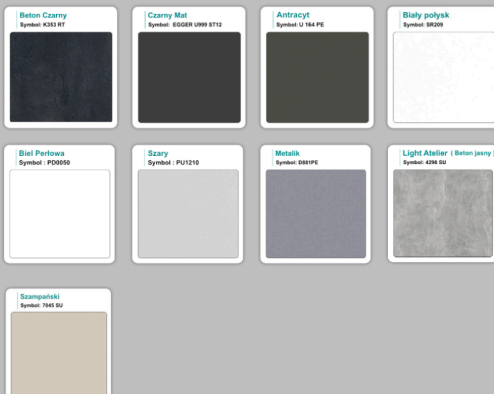

#### Materiał:

- **Płyta melaminowana** kolory dostępne z wzornika
- Możliwe **inne kolory** i materiały z poza wzornika

## Krzesta

Stół z krzesłami BERLIN

Stół z krzesłami HELSINKI

Stół z krzesłami OSLO

Stół z krzesłami MILANO

Stół z krzesłami VIENNA

Stół z krzesłami SYDNEY

## Kolory standard:

## Unikolory: