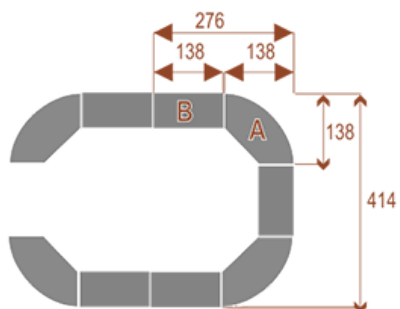

Wymiary stołu ze zdjęcia:

- Długość **552cm** - możliwa lekka modyfikacja wymiarów w cenie.
- Głębokość **414cm** - możliwa lekka modyfikacja wymiarów w cenie.
- Wysokość blatu roboczego **75cm** - możliwa lekka modyfikacja wymiarów w cenie
- Stopki poziomujące
- Stelaż metalowy
- Kolor stelażu metalik , biały , czarny - lub inne do wyceny
- Możliwość dodania mediaportów

Przy większych ilościach mebli -Koszty transportu i rabaty ustalane są indywidualnie ([proszę pytać mailowo](#))

Twist D 20

Okolo 70 cm na osobę

A - 4 segmenty

B - 3 segmenty

Pomiesci 20 osób

Twist D 28

Okolo 70 cm na osobę

A - 4 segmenty

B - 5 segmentów

Pomiesci 28 osób

WZORNIK

Kolory standard:

Unikolory:

Kolory płyta 25mm

Unikolory płyta 25mm