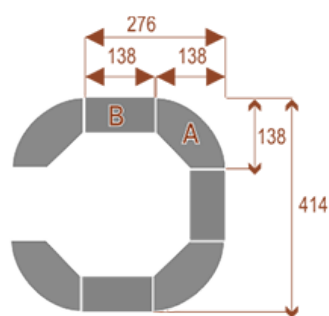

Wymiary stołu ze zdjęcia:

- Długość **552cm** - możliwa lekka modyfikacja wymiarów w cenie.
- Głębokość **414cm** - możliwa lekka modyfikacja wymiarów w cenie.
- Wysokość blatu roboczego **75cm** - możliwa lekka modyfikacja wymiarów w cenie
- Stopki poziomujące
- Stelaż metalowy
- Kolor stelażu metalik , biały , czarny - lub inne do wyceny
- Możliwość dodania mediaportów

Przy większych ilościach mebli -Koszty transportu i rabaty ustalane są indywidualnie ([proszę pytać mailowo](#))

Twist D 20

Okolo 70 cm na osobę

A - 4 segmenty

B - 3 segmenty

Pomiesci 20 osób

Twist D 28

Okolo 70 cm na osobę

A - 4 segmenty

B - 5 segmentów

Pomiesci 28 osób

WZORNIK

Kolory standard:

Unikolory:

Kolory płyta 25mm

Unikolory płyta 25mm