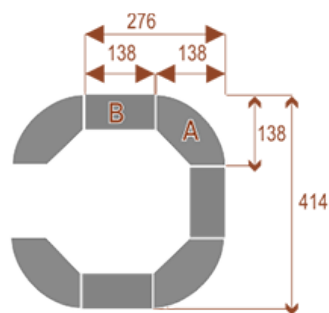

Wymiary stołu ze zdjęcia:

- Długość **552cm** - możliwa lekka modyfikacja wymiarów w cenie.
- Głębokość **414cm** - możliwa lekka modyfikacja wymiarów w cenie.
- Wysokość blatu roboczego **75cm** - możliwa lekka modyfikacja wymiarów w cenie
- Stopki poziomujące
- Stelaż metalowy
- Kolor stelażu metalik , biały , czarny - lub inne do wyceny
- Możliwość dodania mediaportów

Przy większych ilościach mebli -Koszty transportu i rabaty ustalane są indywidualnie ([proszę pytać mailowo](#))

Twist D 20

Okolo 70 cm na osobę

A - 4 segmenty

B - 3 segmenty

Pomiesci 20 osób

Twist D 28

Okolo 70 cm na osobę

A - 4 segmenty

B - 5 segmentów

Pomiesci 28 osób

WZORNIK

Kolory standard:

Unikolory:

Kolory płyta 25mm

Unikolory płyta 25mm