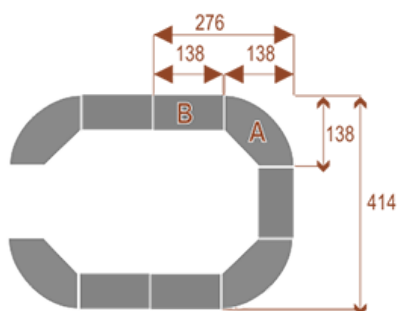

Wymiary stołu ze zdjęcia:

- Długość **552cm** - możliwa lekka modyfikacja wymiarów w cenie.
- Głębokość **414cm** - możliwa lekka modyfikacja wymiarów w cenie.
- Wysokość blatu roboczego **75cm** - możliwa lekka modyfikacja wymiarów w cenie
- Stopki poziomujące
- Stelaż metalowy
- Kolor stelażu metalik , biały , czarny - lub inne do wyceny
- Możliwość dodania mediaportów

Przy większych ilościach mebli -Koszty transportu i rabaty ustalane są indywidualnie ([proszę pytać mailowo](#))

Twist D 20

Okolo 70 cm na osobę

A - 4 segmenty

B - 3 segmenty

Pomiesci 20 osób

Twist D 28

Okolo 70 cm na osobę

A - 4 segmenty

B - 5 segmentów

Pomiesci 28 osób

WZORNIK

Kolory standard:

Unikolory:

Kolory płyta 25mm

Unikolory płyta 25mm