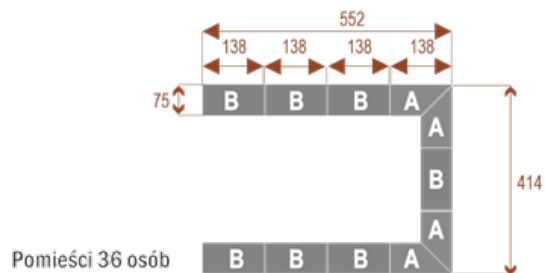

Twist C 36

17105

Okolo 70 cm na osobę
A - 4 segmenty
B - 6 segmentów