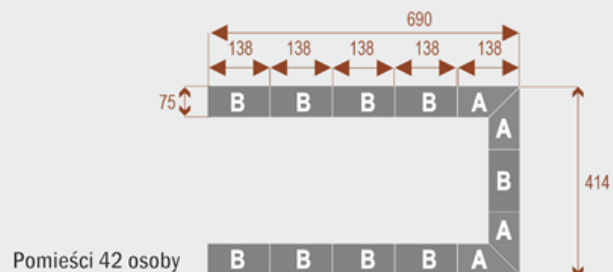

Wymiary stołu ze zdjęcia:

- Długość **414cm** - możliwa lekka modyfikacja wymiarów w cenie.
- Głębokość **414cm** - możliwa lekka modyfikacja wymiarów w cenie.
- Wysokość blatu roboczego **75cm** - możliwa lekka modyfikacja wymiarów w cenie
- Stopki poziomujące
- Stelaż metalowy
- Kolor stelażu metalik , biały , czarny - lub inne do wyceny
- Możliwość dodania mediaportów

Przy większych ilościach mebli -Koszty transportu i rabaty ustalane są indywidualnie ([proszę pytać mailowo](#))

Twist C 20

Okolo 70 cm na osobę
A - 4 segmenty
B - 2 segmenty

17103

Twist C 28

Okolo 70 cm na osobę
A - 4 segmenty
B - 4 segmenty

17104

Twist C 36

Okolo 70 cm na osobę
A - 4 segmenty
B - 6 segmentów

17105

Twist C 42

Okolo 70 cm na osobę
A - 4 segmenty
B - 8 segmentów

17106

WZORNIK