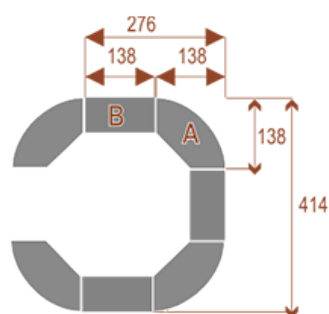

##### **Wymiary stołu ze zdjęcia:**

- Długość **414cm** - możliwa lekka modyfikacja wymiarów w cenie.
- Głębokość **414cm** - możliwa lekka modyfikacja wymiarów w cenie.
- Wysokość blatu roboczego **75cm** - możliwa lekka modyfikacja wymiarów w cenie
- Stopki poziomujące
- Stelaż metalowy
- Kolor stelażu metalik , biały , czarny - lub inne do wyceny
- Możliwość dodania mediaportów

## Twist D 20

Okolo 70 cm na osobę

A - 4 segmenty

B - 3 segmenty

Pomiesci 20 osób

## Twist D 28

Okolo 70 cm na osobę

A - 4 segmenty

B - 5 segmentów

Pomiesci 28 osób