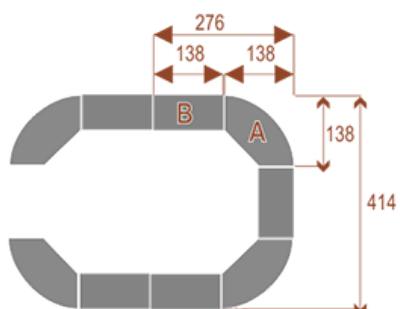

##### **Wymiary stołu ze zdjęcia:**

- Długość **414cm** - możliwa lekka modyfikacja wymiarów w cenie.
- Głębokość **414cm** - możliwa lekka modyfikacja wymiarów w cenie.
- Wysokość blatu roboczego **75cm** - możliwa lekka modyfikacja wymiarów w cenie
- Stopki poziomujące
- Stelaż metalowy
- Kolor stelażu metalik , biały , czarny - lub inne do wyceny
- Możliwość dodania mediaportów

## Twist D 20

Okolo 70 cm na osobę

A - 4 segmenty

B - 3 segmenty

Pomiesci 20 osób

## Twist D 28

Okolo 70 cm na osobę

A - 4 segmenty

B - 5 segmentów

Pomiesci 28 osób