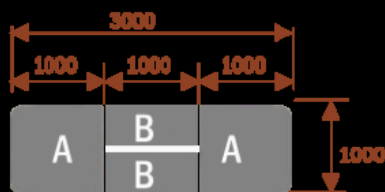

Wymiary stołu ze zdjęcia:

- Długość **500cm** - możliwa lekka modyfikacja wymiarów w cenie.
- Głębokość **100cm** - możliwa lekka modyfikacja wymiarów w cenie.
- Wysokość blatu roboczego **75cm** - możliwa lekka modyfikacja wymiarów w cenie
- Stopki poziomujące
- Stelaż metalowy
- Kolor stelażu metalik , biały , czarny - lub inne do wyceny
- Możliwość dodania mediaportów

Przy większych ilościach mebli -Koszty transportu i rabaty ustalane są indywidualnie ([proszę pytać mailowo](#))

Samba 6 14103

Okolo 70 cm na osobę
A - 2 segmenty
Pomiesci 6 osób

Samba 10 14104

Okolo 70 cm na osobę
A - 2 segmenty
B - 2 segmenty
Pomiesci 10 osób