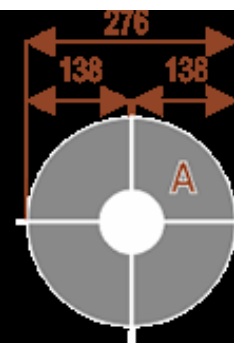

Wymiary stołu ze zdjęcia:

- Długość **276cm** - możliwa lekka modyfikacja wymiarów w cenie.
- Głębokość **276cm** - możliwa lekka modyfikacja wymiarów w cenie.
- Wysokość blatu roboczego **75cm** - możliwa lekka modyfikacja wymiarów w cenie
- Stopki poziomujące
- Stelaż metalowy
- Kolor stelażu metalik , biały , czarny - lub inne do wyceny
- Możliwość dodania mediaportów

Przy większych ilościach mebli -Koszty transportu i rabaty ustalane są indywidualnie ([proszę pytać mailowo](#))

Twist 16

Okolo 70 cm na osobę

A - segmenty

Pomiesci osób

Dobierz akcesoria

Mediaporty

Mediaport 2x230V 2xUSB