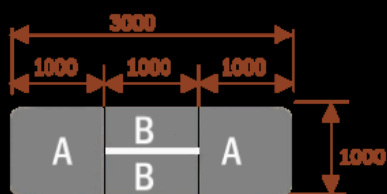

Wymiary stołu ze zdjęcia:

- Długość **400cm** - możliwa lekka modyfikacja wymiarów w cenie.
- Głębokość **100cm** - możliwa lekka modyfikacja wymiarów w cenie.
- Wysokość blatu roboczego **75cm** - możliwa lekka modyfikacja wymiarów w cenie
- Stopki poziomujące
- Stelaż metalowy
- Kolor stelażu metalik , biały , czarny - lub inne do wyceny
- Możliwość dodania mediaportów

Przy większych ilościach mebli -Koszty transportu i rabaty ustalane są indywidualnie ([proszę pytać mailowo](#))

Samba 6

14103

Okolo 70 cm na osobę
A - 2 segmenty
Pomiesci 6 osób

Samba 10

14104

Okolo 70 cm na osobę
A - 2 segmenty
B - 2 segmenty
Pomiesci 10 osób