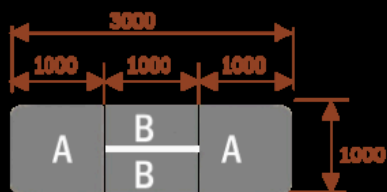

Wymiary stołu ze zdjęcia:

- Długość **400cm** - możliwa lekka modyfikacja wymiarów w cenie.
- Głębokość **100cm** - możliwa lekka modyfikacja wymiarów w cenie.
- Wysokość blatu roboczego **75cm** - możliwa lekka modyfikacja wymiarów w cenie
- Stopki poziomujące
- Stelaż metalowy
- Kolor stelażu metalik , biały , czarny - lub inne do wyceny
- Możliwość dodania mediaportów

Przy większych ilościach mebli -Koszty transportu i rabaty ustalane są indywidualnie ([proszę pytać mailowo](#))

Samba 6

14103

Okolo 70 cm na osobę
A - 2 segmenty
Pomiesci 6 osób

Samba 10

14104

Okolo 70 cm na osobę
A - 2 segmenty
B - 2 segmenty
Pomiesci 10 osób