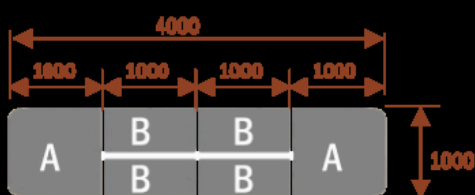

Samba 14

14105

Okolo 70 cm na osobę
A - 2 segmenty
B - 4 segmenty
Pomiesci 14 osób