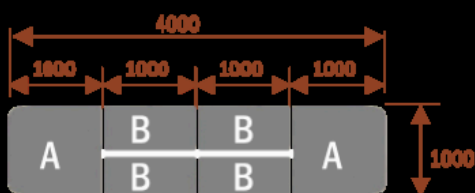

Samba 14

14105

Okolo 70 cm na osobę
A - 2 segmenty
B - 4 segmenty
Pomiesci 14 osób