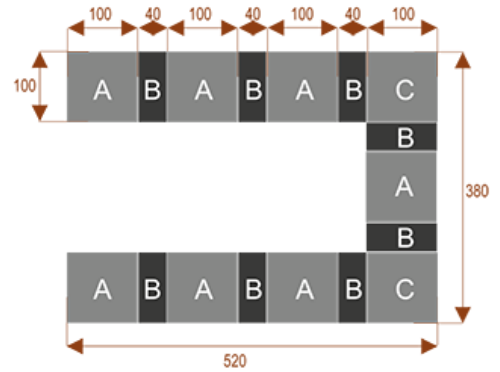

Wymiary stołu ze zdjęcia:

- Długość **240cm** - możliwa lekka modyfikacja wymiarów w cenie.
- Głębokość **100cm** - możliwa lekka modyfikacja wymiarów w cenie.
- Wysokość blatu roboczego **75cm** - możliwa lekka modyfikacja wymiarów w cenie
- Stopki poziomujące
- Stelaż metalowy
- Kolor stelażu metalik , biały , czarny - lub inne do wyceny
- Możliwość dodania mediaportów

Przy większych ilościach mebli -Koszty transportu i rabaty ustalane są indywidualnie ([proszę pytać mailowo](#))

K10

Okolo 60 cm na osobę
Pomieści 10 osób

K14

Okolo 60 cm na osobę
Pomieści 15 osób

K20

Okolo 60 cm na osobę
Pomieści 20 osób

K8

Okolo 60 cm na osobę
Pomieści 8 osób

K28

Okolo 60 cm na osobę
Pomieści 28 osób

K36

Okolo 60 cm na osobę
Pomieści 36 osób

Dobierz akcesoria

Mediaporty