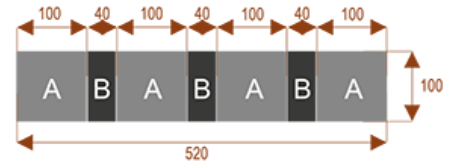

Wymiary stołu ze zdjęcia:

- Długość **240cm** - możliwa lekka modyfikacja wymiarów w cenie.
- Głębokość **100cm** - możliwa lekka modyfikacja wymiarów w cenie.
- Wysokość blatu roboczego **75cm** - możliwa lekka modyfikacja wymiarów w cenie
- Stopki poziomujące
- Stelaż metalowy
- Kolor stelażu metalik , biały , czarny - lub inne do wyceny
- Możliwość dodania mediaportów

Przy większych ilościach mebli -Koszty transportu i rabaty ustalane są indywidualnie ([proszę pytać mailowo](#))

K10

Okolo 60 cm na osobę
Pomieści 10 osób

K14

Okolo 60 cm na osobę
Pomieści 15 osób

K20

Okolo 60 cm na osobę
Pomieści 20 osób

K8

Okolo 60 cm na osobę
Pomieści 8 osób

K28

Okolo 60 cm na osobę
Pomieści 28 osób

K36

Okolo 60 cm na osobę
Pomieści 36 osób

Dobierz akcesoria

Mediaporty