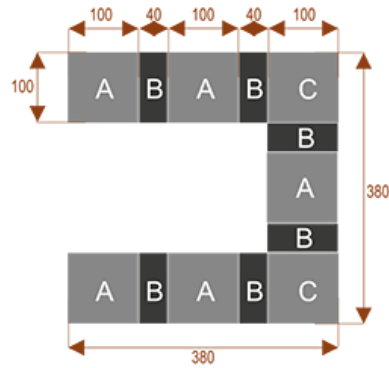

Wymiary stołu ze zdjęcia:

- Długość **240cm** - możliwa lekka modyfikacja wymiarów w cenie.
- Głębokość **100cm** - możliwa lekka modyfikacja wymiarów w cenie.
- Wysokość blatu roboczego **75cm** - możliwa lekka modyfikacja wymiarów w cenie
- Stopki poziomujące
- Stelaż metalowy
- Kolor stelażu metalik , biały , czarny - lub inne do wyceny
- Możliwość dodania mediaportów

Przy większych ilościach mebli -Koszty transportu i rabaty ustalane są indywidualnie ([proszę pytać mailowo](#))

K10

Okolo 60 cm na osobę
Pomieści 10 osób

K14

Okolo 60 cm na osobę
Pomieści 15 osób

K20

Okolo 60 cm na osobę
Pomieści 20 osób

K8

Okolo 60 cm na osobę
Pomieści 8 osób

K28

Okolo 60 cm na osobę
Pomieści 28 osób

K36

Okolo 60 cm na osobę
Pomieści 36 osób

Dobierz akcesoria

Mediaporty