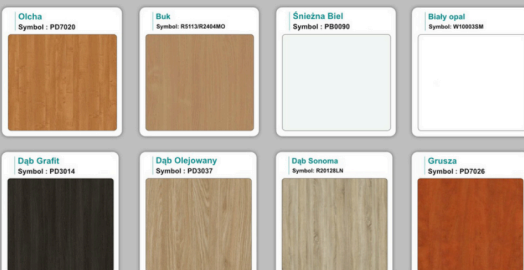

Stół z krzesłami MILANO

Stół z krzesłami VIENNA

Stół z krzesłami SYDNEY

WZORNIK

Kolory standard:

Unikolory:

Kolory płyta 25mm

Unikolory płyta 25mm

WZORNIK:

Produkt posiada dodatkowe opcje:

Kolor stelaża: Szary metalik RAL9006 , Czarny , Grafitowy , Biały , Inny kolor z palety RAL do ustalenia (+ 738,00 zł)

Wzornik koloru płyty: Do ustalenia indywidualnie , Buk 25mm , Śnieżna Biel 25mm , Biel Perłowa 25mm , Dąb grafit 25mm , Dąb olejowany 25mm , Dąb sonoma jasny 25mm , Grusza 25mm , Orzech ecco 25mm , Dąb canyon 36mm (+ 1 033,20 zł), Dąb Tajga 36mm (+ 1 033,20 zł), Dąb królewski 36mm (+ 1 033,20 zł), Dąb palermo jasny 36mm (+ 1 033,20 zł), Dąb castello koniakowy 36mm (+ 1 033,20 zł), Wenge 36mm (+ 1 033,20 zł), Dąb brązowy 36mm (+ 1 033,20 zł), Orzech Lyon 36mm (+ 1 033,20 zł), Wiśnia 36mm (+ 1 033,20 zł), Buk bavaria 36mm (+ 1 033,20 zł), Dąb craft złoty 36mm (+ 1 033,20 zł), Dąb sonoma jasny 36mm (+ 1 033,20 zł), Klon 36mm (+ 1 033,20 zł), Brzoza 36mm (+ 1 033,20 zł), Dąb urban Kawowy 36mm (+ 1 033,20 zł), Wiąz liberty srebrny 36mm (+ 1 033,20 zł), Czarny mat 36mm (+ 1 033,20 zł), Antracyt 36mm (+ 1 033,20 zł), Biały połysk 36mm (+ 1 033,20 zł), Biały opal 36mm (+ 1 033,20 zł), Szary 36mm (+ 1 033,20 zł), Metalik 36mm (+ 1 033,20 zł), Beton czarny K353 RT 36mm (+ 1 033,20 zł), Light Atelier (beton jasny) 36mm (+ 1 033,20 zł)