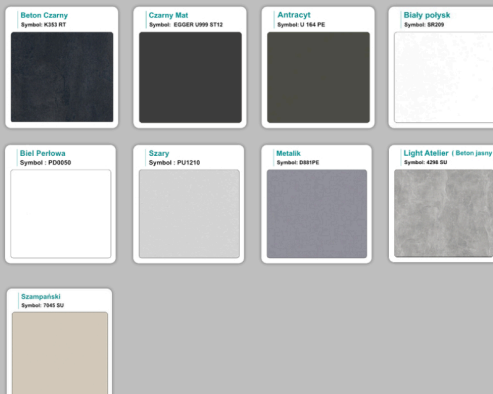

Materiał:

- **Płyta melaminowana** kolory dostępne z wzornika
- Możliwe **inne kolory** i materiały z poza wzornika

Projekt:

- Po zakupie otrzymasz projekt który możesz lekko zmienić w cenie - lub całkowicie przebudować (do wyceny)

Stół z krzesłami MILANO

Stół z krzesłami VIENNA

Stół z krzesłami SYDNEY

WZORNIK

Kolory standard:

Unikolory:

Kolory płyta 25mm

Unikolory płyta 25mm

WZORNIK:

Produkt posiada dodatkowe opcje:

Kolor stelaża: Szary metalik RAL9006 , Czarny , Grafitowy , Biały , Inny kolor z palety RAL do ustalenia (+ 738,00 zł)

Wzornik koloru płyty: Do ustalenia indywidualnie , Buk 25mm , Śnieżna Biel 25mm , Biel Perłowa 25mm , Dąb grafit 25mm , Dąb olejowany 25mm , Dąb sonoma jasny 25mm , Grusza 25mm , Orzech ecco 25mm , Dąb canyon 36mm (+ 1 033,20 zł), Dąb Tajga 36mm (+ 1 033,20 zł), Dąb królewski 36mm (+ 1 033,20 zł), Dąb palermo jasny 36mm (+ 1 033,20 zł), Dąb castello koniakowy 36mm (+ 1 033,20 zł), Wenge 36mm (+ 1 033,20 zł), Dąb brązowy 36mm (+ 1 033,20 zł), Orzech Lyon 36mm (+ 1 033,20 zł), Wiśnia 36mm (+ 1 033,20 zł), Buk bavaria 36mm (+ 1 033,20 zł), Dąb craft złoty 36mm (+ 1 033,20 zł), Dąb sonoma jasny 36mm (+ 1 033,20 zł), Klon 36mm (+ 1 033,20 zł), Brzoza 36mm (+ 1 033,20 zł), Dąb urban Kawowy 36mm (+ 1 033,20 zł), Wiąz liberty srebrny 36mm (+ 1 033,20 zł), Czarny mat 36mm (+ 1 033,20 zł), Antracyt 36mm (+ 1 033,20 zł), Biały połysk 36mm (+ 1 033,20 zł), Biały opal 36mm (+ 1 033,20 zł), Szary 36mm (+ 1 033,20 zł), Metalik 36mm (+ 1 033,20 zł), Beton czarny K353 RT 36mm (+ 1 033,20 zł), Light Atelier (beton jasny) 36mm (+ 1 033,20 zł)