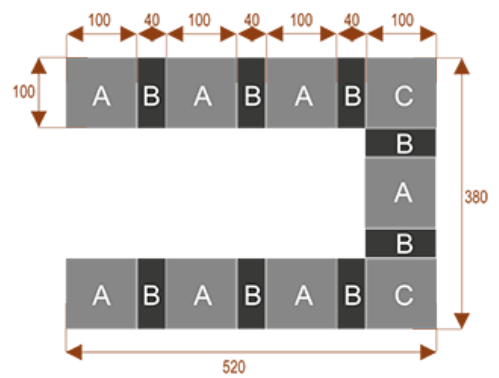

Wymiary stołu ze zdjęcia:

- Długość **520cm** - możliwa lekka modyfikacja wymiarów w cenie.
- Głębokość **100cm** - możliwa lekka modyfikacja wymiarów w cenie.
- Wysokość blatu roboczego **75cm** - możliwa lekka modyfikacja wymiarów w cenie
- Stopki poziomujące
- Stelaż metalowy
- Kolor stelażu metalik , biały , czarny - lub inne do wyceny
- Możliwość dodania mediaportów

Przy większych ilościach mebli -Koszty transportu i rabaty ustalane są indywidualnie ([proszę pytać mailowo](#))

K10

Okolo 60 cm na osobę
Pomieści 10 osób

K14

Okolo 60 cm na osobę
Pomieści 15 osób

K20

Okolo 60 cm na osobę
Pomieści 20 osób

K8

Okolo 60 cm na osobę
Pomieści 8 osób

K28

Okolo 60 cm na osobę
Pomieści 28 osób

K36

Okolo 60 cm na osobę
Pomieści 36 osób

Dobierz akcesoria

Mediaporty