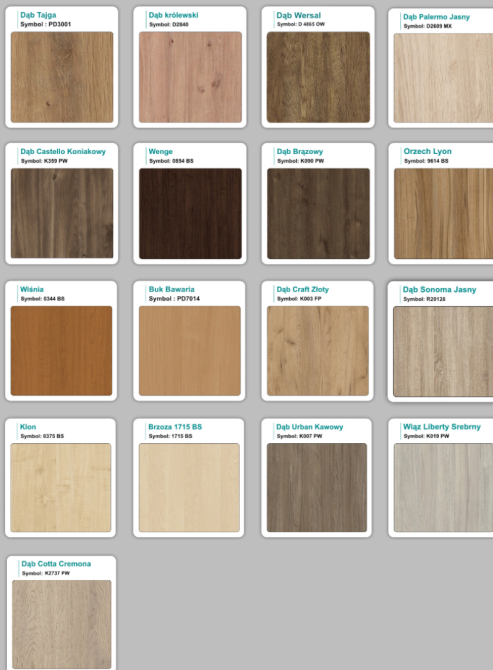

Stół z krzesłami MILANO

Stół z krzesłami VIENNA

Stół z krzesłami SYDNEY

WZORNIK

Kolory standard:

Unikolory:

Kolory płyta 25mm

Unikolory płyta 25mm

WZORNIK:

Produkt posiada dodatkowe opcje:

Kolor stelaża: Szary metalik RAL9006 , Czarny , Grafitowy , Biały , Inny kolor z palety RAL do ustalenia (+ 738,00 zł)

Wzornik koloru płyty: Do ustalenia indywidualnie , Buk 25mm , Śnieżna Biel 25mm , Biel Perłowa 25mm , Dąb grafit 25mm , Dąb olejowany 25mm , Dąb sonoma jasny 25mm , Grusza 25mm , Orzech ecco 25mm , Dąb canyon 36mm (+ 1 033,20 zł), Dąb Tajga 36mm (+ 1 033,20 zł), Dąb królewski 36mm (+ 1 033,20 zł), Dąb palermo jasny 36mm (+ 1 033,20 zł), Dąb castello koniakowy 36mm (+ 1 033,20 zł), Wenge 36mm (+ 1 033,20 zł), Dąb brązowy 36mm (+ 1 033,20 zł), Orzech Lyon 36mm (+ 1 033,20 zł), Wiśnia 36mm (+ 1 033,20 zł), Buk bavaria 36mm (+ 1 033,20 zł), Dąb craft złoty 36mm (+ 1 033,20 zł), Dąb sonoma jasny 36mm (+ 1 033,20 zł), Klon 36mm (+ 1 033,20 zł), Brzoza 36mm (+ 1 033,20 zł), Dąb urban Kawowy 36mm (+ 1 033,20 zł), Wiąz liberty srebrny 36mm (+ 1 033,20 zł), Czarny mat 36mm (+ 1 033,20 zł), Antracyt 36mm (+ 1 033,20 zł), Biały połysk 36mm (+ 1 033,20 zł), Biały opal 36mm (+ 1 033,20 zł), Szary 36mm (+ 1 033,20 zł), Metalik 36mm (+ 1 033,20 zł), Beton czarny K353 RT 36mm (+ 1 033,20 zł), Light Atelier (beton jasny) 36mm (+ 1 033,20 zł)