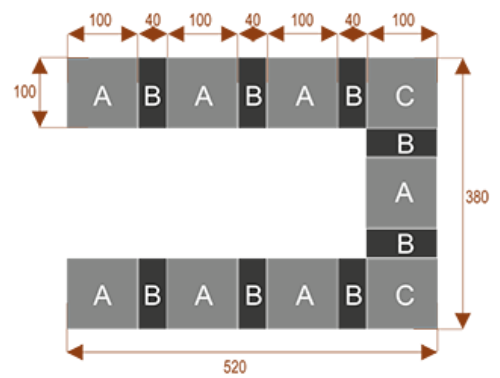

#### Wymiary stołu ze zdjęcia:

- Długość **380cm** - możliwa lekka modyfikacja wymiarów w cenie.
- Głębokość **100cm** - możliwa lekka modyfikacja wymiarów w cenie.
- Wysokość blatu roboczego **75cm** - możliwa lekka modyfikacja wymiarów w cenie
- Stopki poziomujące
- Stelaż metalowy
- Kolor stelażu metalik , biały , czarny - lub inne do wyceny
- Możliwość dodania mediaportów

**K10**

Okolo 60 cm na osobę  
Pomieści 10 osób

**K14**

Okolo 60 cm na osobę  
Pomieści 15 osób

**K20**

Okolo 60 cm na osobę  
Pomieści 20 osób

**K8**

Okolo 60 cm na osobę  
Pomieści 8 osób

**K28**

Okolo 60 cm na osobę  
Pomieści 28 osób

**K36**

Okolo 60 cm na osobę  
Pomieści 36 osób