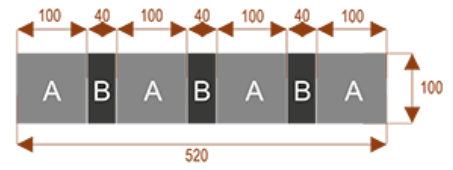

#### Wymiary stołu ze zdjęcia:

- Długość **380cm** - możliwa lekka modyfikacja wymiarów w cenie.
- Głębokość **100cm** - możliwa lekka modyfikacja wymiarów w cenie.
- Wysokość blatu roboczego **75cm** - możliwa lekka modyfikacja wymiarów w cenie
- Stopki poziomujące
- Stelaż metalowy
- Kolor stelażu metalik , biały , czarny - lub inne do wyceny
- Możliwość dodania mediaportów

**K10**

Okolo 60 cm na osobę  
Pomieści 10 osób

**K14**

Okolo 60 cm na osobę  
Pomieści 15 osób

**K20**

Okolo 60 cm na osobę  
Pomieści 20 osób

**K8**

Okolo 60 cm na osobę  
Pomieści 8 osób