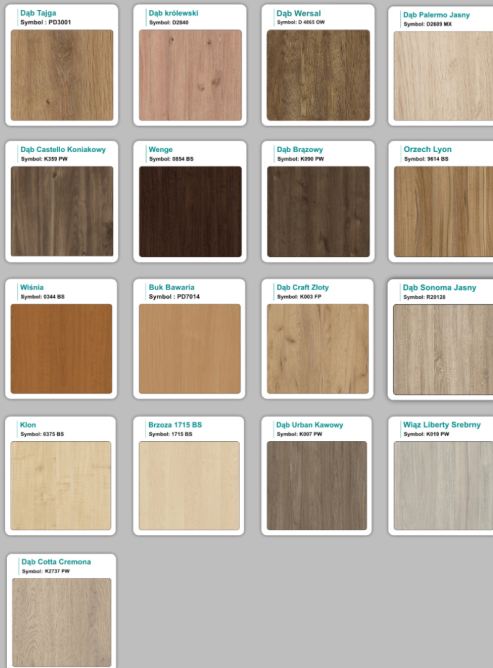

#### Materiał:

- **Płyta melaminowana** kolory dostępne z wzornika
- Możliwe **inne kolory** i materiały z poza wzornika

## Krzesta

Stół z krzesłami BERLIN

Stół z krzesłami HELSINKI

Stół z krzesłami OSLO

Stół z krzesłami MILANO

Stół z krzesłami VIENNA

Stół z krzesłami SYDNEY

## Kolory standard:

## Kolory płyta 25mm