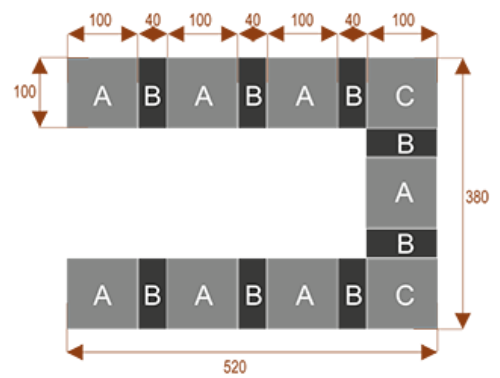

### Wymiary stołu ze zdjęcia:

- Długość **380cm** - możliwa lekka modyfikacja wymiarów w cenie.
- Głębokość **100cm** - możliwa lekka modyfikacja wymiarów w cenie.
- Wysokość blatu roboczego **75cm** - możliwa lekka modyfikacja wymiarów w cenie
- Stopki poziomujące
- Stelaż metalowy
- Kolor stelażu metalik , biały , czarny - lub inne do wyceny
- Możliwość dodania mediaportów

**K10**

Okolo 60 cm na osobę  
Pomieści 10 osób

**K14**

Okolo 60 cm na osobę  
Pomieści 15 osób

**K20**

Okolo 60 cm na osobę  
Pomieści 20 osób

**K8**

Okolo 60 cm na osobę  
Pomieści 8 osób

**K28**

Okolo 60 cm na osobę  
Pomieści 28 osób

**K36**

Okolo 60 cm na osobę  
Pomieści 36 osób