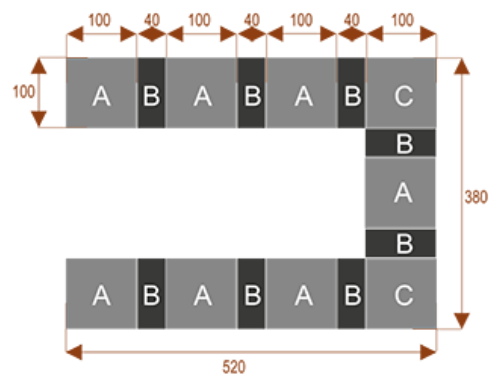

Wymiary stołu ze zdjęcia:

- Długość **380cm** - możliwa lekka modyfikacja wymiarów w cenie.
- Głębokość **100cm** - możliwa lekka modyfikacja wymiarów w cenie.
- Wysokość blatu roboczego **75cm** - możliwa lekka modyfikacja wymiarów w cenie
- Stopki poziomujące
- Stelaż metalowy
- Kolor stelażu metalik , biały , czarny - lub inne do wyceny
- Możliwość dodania mediaportów

Przy większych ilościach mebli -Koszty transportu i rabaty ustalane są indywidualnie ([proszę pytać mailowo](#))

K10

Okolo 60 cm na osobę
Pomieści 10 osób

K14

Okolo 60 cm na osobę
Pomieści 15 osób

K20

Okolo 60 cm na osobę
Pomieści 20 osób

K8

Okolo 60 cm na osobę
Pomieści 8 osób

K28

Okolo 60 cm na osobę
Pomieści 28 osób

K36

Okolo 60 cm na osobę
Pomieści 36 osób

Dobierz akcesoria

Mediaporty