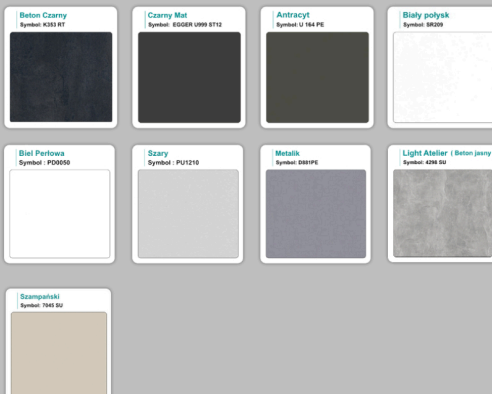

Materiał:

- **Płyta melaminowana** kolory dostępne z wzornika
- Możliwe **inne kolory** i materiały z poza wzornika

Projekt:

- Po zakupie otrzymasz projekt który możesz lekko zmienić w cenie - lub całkowicie przebudować (do wyceny)

Stół z krzesłami MILANO

Stół z krzesłami VIENNA

Stół z krzesłami SYDNEY

WZORNIK

Kolory standard:

Unikolory:

Kolory płyta 25mm

Unikolory płyta 25mm

WZORNIK:

Produkt posiada dodatkowe opcje:

Kolor stelaża: Szary metalik RAL9006 , Czarny , Grafitowy , Biały , Inny kolor z palety RAL do ustalenia (+ 738,00 zł)

Wzornik koloru płyty: Do ustalenia indywidualnie , Buk 25mm , Śnieżna Biel 25mm , Biel Perłowa 25mm , Dąb grafit 25mm , Dąb olejowany 25mm , Dąb sonoma jasny 25mm , Grusza 25mm , Orzech ecco 25mm , Dąb canyon 36mm (+ 738,00 zł) , Dąb Tajga 36mm (+ 738,00 zł) , Dąb królewski 36mm (+ 738,00 zł) , Dąb palermo jasny 36mm (+ 738,00 zł) , Dąb castello koniakowy 36mm (+ 738,00 zł) , Wenge 36mm (+ 738,00 zł) , Dąb brązowy 36mm (+ 738,00 zł) , Orzech Lyon 36mm (+ 738,00 zł) , Wiśnia 36mm (+ 738,00 zł) , Buk bavaria 36mm (+ 738,00 zł) , Dąb craft złoty 36mm (+ 738,00 zł) , Dąb sonoma jasny 36mm (+ 738,00 zł) , Klon 36mm (+ 738,00 zł) , Brzoza 36mm (+ 738,00 zł) , Dąb urban Kawowy 36mm (+ 738,00 zł) , Wiąz liberty srebrny 36mm (+ 738,00 zł) , Czarny mat 36mm (+ 738,00 zł) , Antracyt 36mm (+ 738,00 zł) , Biały połysk 36mm (+ 738,00 zł) , Biały opal 36mm (+ 738,00 zł) , Szary 36mm (+ 738,00 zł) , Metalik 36mm (+ 738,00 zł) , Beton czarny K353 RT 36mm (+ 738,00 zł) , Light Atelier (beton jasny) 36mm (+ 738,00 zł)