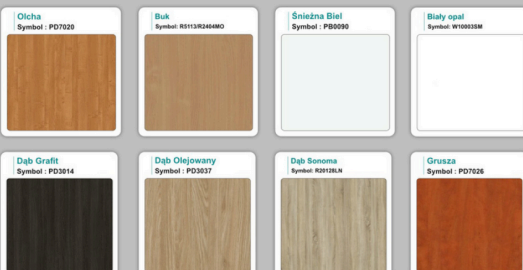

Stół z krzesłami MILANO

Stół z krzesłami VIENNA

Stół z krzesłami SYDNEY

WZORNIK

Kolory standard:

Unikolory:

Kolory płyta 25mm

Unikolory płyta 25mm

WZORNIK:

Produkt posiada dodatkowe opcje:

Kolor stelaża: Szary metalik RAL9006 , Czarny , Grafitowy , Biały , Inny kolor z palety RAL do ustalenia (+ 738,00 zł)

Wzornik koloru płyty: Do ustalenia indywidualnie , Buk 25mm , Śnieżna Biel 25mm , Biel Perłowa 25mm , Dąb grafit 25mm , Dąb olejowany 25mm , Dąb sonoma jasny 25mm , Grusza 25mm , Orzech ecco 25mm , Dąb canyon 36mm (+ 738,00 zł) , Dąb Tajga 36mm (+ 738,00 zł) , Dąb królewski 36mm (+ 738,00 zł) , Dąb palermo jasny 36mm (+ 738,00 zł) , Dąb castello koniakowy 36mm (+ 738,00 zł) , Wenge 36mm (+ 738,00 zł) , Dąb brązowy 36mm (+ 738,00 zł) , Orzech Lyon 36mm (+ 738,00 zł) , Wiśnia 36mm (+ 738,00 zł) , Buk bavaria 36mm (+ 738,00 zł) , Dąb craft złoty 36mm (+ 738,00 zł) , Dąb sonoma jasny 36mm (+ 738,00 zł) , Klon 36mm (+ 738,00 zł) , Brzoza 36mm (+ 738,00 zł) , Dąb urban Kawowy 36mm (+ 738,00 zł) , Wiąz liberty srebrny 36mm (+ 738,00 zł) , Czarny mat 36mm (+ 738,00 zł) , Antracyt 36mm (+ 738,00 zł) , Biały połysk 36mm (+ 738,00 zł) , Biały opal 36mm (+ 738,00 zł) , Szary 36mm (+ 738,00 zł) , Metalik 36mm (+ 738,00 zł) , Beton czarny K353 RT 36mm (+ 738,00 zł) , Light Atelier (beton jasny) 36mm (+ 738,00 zł)