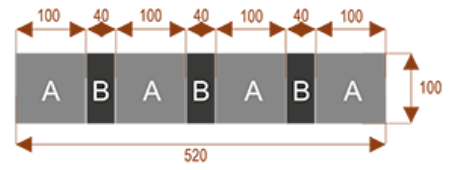

Wymiary stołu ze zdjęcia:

- Długość **380cm** - możliwa lekka modyfikacja wymiarów w cenie.
- Głębokość **100cm** - możliwa lekka modyfikacja wymiarów w cenie.
- Wysokość blatu roboczego **75cm** - możliwa lekka modyfikacja wymiarów w cenie
- Stopki poziomujące
- Stelaż metalowy
- Kolor stelażu metalik , biały , czarny - lub inne do wyceny
- Możliwość dodania mediaportów

Przy większych ilościach mebli -Koszty transportu i rabaty ustalane są indywidualnie ([proszę pytać mailowo](#))

K10

Okolo 60 cm na osobę
Pomieści 10 osób

K14

Okolo 60 cm na osobę
Pomieści 15 osób

K20

Okolo 60 cm na osobę
Pomieści 20 osób

K8

Okolo 60 cm na osobę
Pomieści 8 osób

K28

Okolo 60 cm na osobę
Pomieści 28 osób

K36

Okolo 60 cm na osobę
Pomieści 36 osób

Dobierz akcesoria

Mediaporty