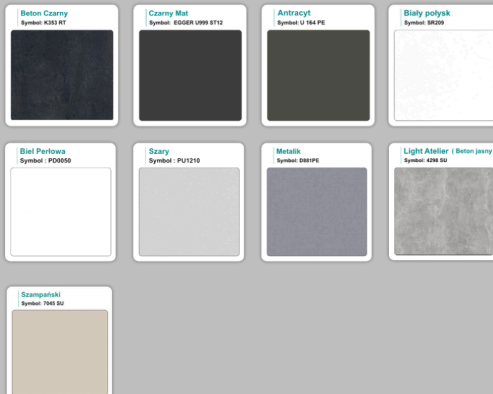

Materiał:

- **Płyta melaminowana** kolory dostępne z wzornika
- Możliwe **inne kolory** i materiały z poza wzornika

Projekt:

- Po zakupie otrzymasz projekt który możesz lekko zmienić w cenie - lub całkowicie przebudować (do wyceny)

Stół z krzesłami MILANO

Stół z krzesłami VIENNA

Stół z krzesłami SYDNEY

WZORNIK

Kolory standard:

Unikolory:

Kolory płyta 25mm

Unikolory płyta 25mm

WZORNIK:

Produkt posiada dodatkowe opcje:

Wzornik koloru płyty: Do ustalenia indywidualnie , Buk 25mm , Śnieżna Biel 25mm , Biel Perłowa 25mm , Dąb grafit 25mm , Dąb olejowany 25mm , Dąb sonoma jasny 25mm , Grusza 25mm , Orzech ecco 25mm , Dąb canyon 36mm (+ 1 033,20 zł) , Dąb Tajga 36mm (+ 1 033,20 zł) , Dąb królewski 36mm (+ 1 033,20 zł) , Dąb palermo jasny 36mm (+ 1 033,20 zł) , Dąb castello koniakowy 36mm (+ 1 033,20 zł) , Wenge 36mm (+ 1 033,20 zł) , Dąb brązowy 36mm (+ 1 033,20 zł) , Orzech Lyon 36mm (+ 1 033,20 zł) , Wiśnia 36mm (+ 1 033,20 zł) , Buk bavaria 36mm (+ 1 033,20 zł) , Dąb craft złoty 36mm (+ 1 033,20 zł) , Dąb sonoma jasny 36mm (+ 1 033,20 zł) , Klon 36mm (+ 1 033,20 zł) , Brzoza 36mm (+ 1 033,20 zł) , Dąb urban Kawowy 36mm (+ 1 033,20 zł) , Wiąz liberty srebrny 36mm (+ 1 033,20 zł) , Czarny mat 36mm (+ 1 033,20 zł) , Antracyt 36mm (+ 1 033,20 zł) , Biały połysk 36mm (+ 1 033,20 zł) , Biały opal 36mm (+ 1 033,20 zł) , Szary 36mm (+ 1 033,20 zł) , Metalik 36mm (+ 1 033,20 zł) , Beton czarny K353 RT 36mm (+ 1 033,20 zł) , Light Atelier (beton jasny) 36mm (+ 1 033,20 zł)