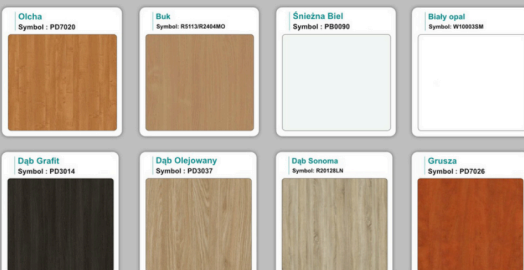

Stół z krzesłami MILANO

Stół z krzesłami VIENNA

Stół z krzesłami SYDNEY

WZORNIK

Kolory standard:

Unikolory:

Kolory płyta 25mm

Unikolory płyta 25mm

WZORNIK:

Produkt posiada dodatkowe opcje:

Wzornik koloru płyty: Do ustalenia indywidualnie , Buk 25mm , Śnieżna Biel 25mm , Biel Perłowa 25mm , Dąb grafit 25mm , Dąb olejowany 25mm , Dąb sonoma jasny 25mm , Grusza 25mm , Orzech ecco 25mm , Dąb canyon 36mm (+ 1 033,20 zł) , Dąb Tajga 36mm (+ 1 033,20 zł) , Dąb królewski 36mm (+ 1 033,20 zł) , Dąb palermo jasny 36mm (+ 1 033,20 zł) , Dąb castello koniakowy 36mm (+ 1 033,20 zł) , Wenge 36mm (+ 1 033,20 zł) , Dąb brązowy 36mm (+ 1 033,20 zł) , Orzech Lyon 36mm (+ 1 033,20 zł) , Wiśnia 36mm (+ 1 033,20 zł) , Buk bavaria 36mm (+ 1 033,20 zł) , Dąb craft złoty 36mm (+ 1 033,20 zł) , Dąb sonoma jasny 36mm (+ 1 033,20 zł) , Klon 36mm (+ 1 033,20 zł) , Brzoza 36mm (+ 1 033,20 zł) , Dąb urban Kawowy 36mm (+ 1 033,20 zł) , Wiąz liberty srebrny 36mm (+ 1 033,20 zł) , Czarny mat 36mm (+ 1 033,20 zł) , Antracyt 36mm (+ 1 033,20 zł) , Biały połysk 36mm (+ 1 033,20 zł) , Biały opal 36mm (+ 1 033,20 zł) , Szary 36mm (+ 1 033,20 zł) , Metalik 36mm (+ 1 033,20 zł) , Beton czarny K353 RT 36mm (+ 1 033,20 zł) , Light Atelier (beton jasny) 36mm (+ 1 033,20 zł)