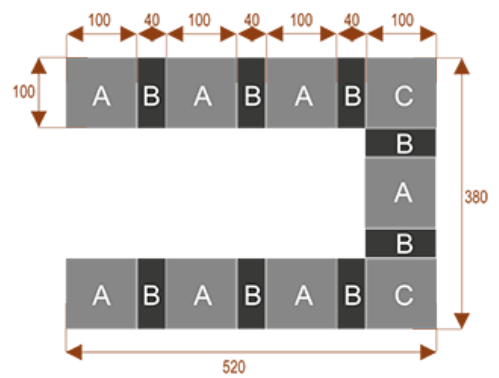

#### Wymiary stołu ze zdjęcia:

- Długość **520cm** - możliwa lekka modyfikacja wymiarów w cenie.
- Głębokość **100cm** - możliwa lekka modyfikacja wymiarów w cenie.
- Wysokość blatu roboczego **75cm** - możliwa lekka modyfikacja wymiarów w cenie
- Stopki poziomujące
- Stelaż metalowy
- Kolor stelażu metalik , biały , czarny - lub inne do wyceny
- Możliwość dodania mediaportów

**K10**

Okolo 60 cm na osobę  
Pomieści 10 osób

**K14**

Okolo 60 cm na osobę  
Pomieści 15 osób

**K20**

Okolo 60 cm na osobę  
Pomieści 20 osób

**K8**

Okolo 60 cm na osobę  
Pomieści 8 osób

**K28**

Okolo 60 cm na osobę  
Pomieści 28 osób

**K36**

Okolo 60 cm na osobę  
Pomieści 36 osób