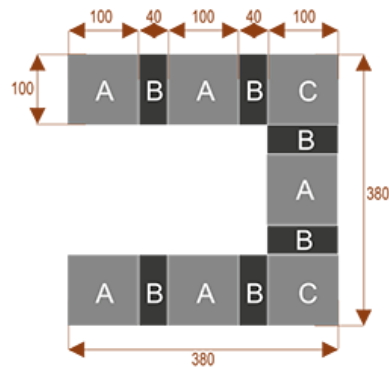

Wymiary stołu ze zdjęcia:

- Długość **520cm** - możliwa lekka modyfikacja wymiarów w cenie.
- Głębokość **100cm** - możliwa lekka modyfikacja wymiarów w cenie.
- Wysokość blatu roboczego **75cm** - możliwa lekka modyfikacja wymiarów w cenie
- Stopki poziomujące
- Stelaż metalowy
- Kolor stelażu metalik , biały , czarny - lub inne do wyceny
- Możliwość dodania mediaportów

Przy większych ilościach mebli -Koszty transportu i rabaty ustalane są indywidualnie ([proszę pytać mailowo](#))

K10

Okolo 60 cm na osobę
Pomieści 10 osób

K14

Okolo 60 cm na osobę
Pomieści 15 osób

K20

Okolo 60 cm na osobę
Pomieści 20 osób

K8

Okolo 60 cm na osobę
Pomieści 8 osób

K28

Okolo 60 cm na osobę
Pomieści 28 osób

K36

Okolo 60 cm na osobę
Pomieści 36 osób

Dobierz akcesoria

Mediaporty