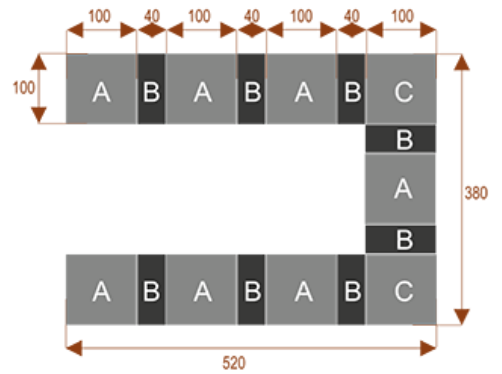

Wymiary stołu ze zdjęcia:

- Długość **520cm** - możliwa lekka modyfikacja wymiarów w cenie.
- Głębokość **100cm** - możliwa lekka modyfikacja wymiarów w cenie.
- Wysokość blatu roboczego **75cm** - możliwa lekka modyfikacja wymiarów w cenie
- Stopki poziomujące
- Stelaż metalowy
- Kolor stelażu metalik , biały , czarny - lub inne do wyceny
- Możliwość dodania mediaportów

Przy większych ilościach mebli -Koszty transportu i rabaty ustalane są indywidualnie ([proszę pytać mailowo](#))

K10

Okolo 60 cm na osobę
Pomieści 10 osób

K14

Okolo 60 cm na osobę
Pomieści 15 osób

K20

Okolo 60 cm na osobę
Pomieści 20 osób

K8

Okolo 60 cm na osobę
Pomieści 8 osób

K28

Okolo 60 cm na osobę
Pomieści 28 osób

K36

Okolo 60 cm na osobę
Pomieści 36 osób

Dobierz akcesoria

Mediaporty