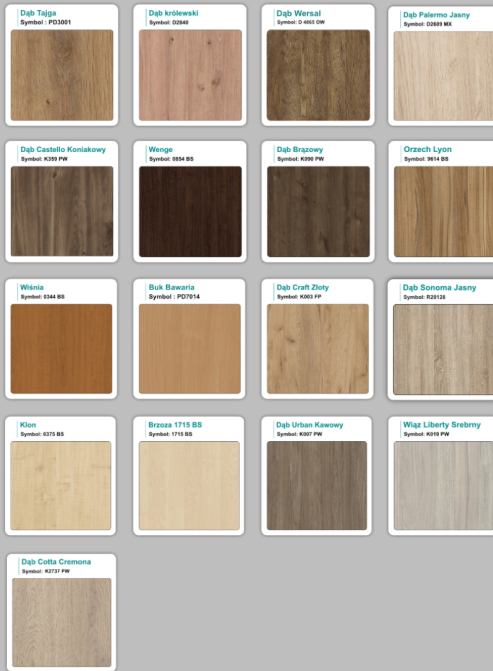

Stół z krzesłami MILANO

Stół z krzesłami VIENNA

Stół z krzesłami SYDNEY

WZORNIK

Kolory standard:

Unikolory:

Kolory płyta 25mm

Unikolory płyta 25mm

WZORNIK:

Produkt posiada dodatkowe opcje:

Wzornik koloru płyty: Do ustalenia indywidualnie , Buk 25mm , Śnieżna Biel 25mm , Biel Perłowa 25mm , Dąb grafit 25mm , Dąb olejowany 25mm , Dąb sonoma jasny 25mm , Grusza 25mm , Orzech ecco 25mm , Dąb canyon 36mm (+ 1 033,20 zł) , Dąb Tajga 36mm (+ 1 033,20 zł) , Dąb królewski 36mm (+ 1 033,20 zł) , Dąb palermo jasny 36mm (+ 1 033,20 zł) , Dąb castello koniakowy 36mm (+ 1 033,20 zł) , Wenge 36mm (+ 1 033,20 zł) , Dąb brązowy 36mm (+ 1 033,20 zł) , Orzech Lyon 36mm (+ 1 033,20 zł) , Wiśnia 36mm (+ 1 033,20 zł) , Buk bavaria 36mm (+ 1 033,20 zł) , Dąb craft złoty 36mm (+ 1 033,20 zł) , Dąb sonoma jasny 36mm (+ 1 033,20 zł) , Klon 36mm (+ 1 033,20 zł) , Brzoza 36mm (+ 1 033,20 zł) , Dąb urban Kawowy 36mm (+ 1 033,20 zł) , Wiąz liberty srebrny 36mm (+ 1 033,20 zł) , Czarny mat 36mm (+ 1 033,20 zł) , Antracyt 36mm (+ 1 033,20 zł) , Biały połysk 36mm (+ 1 033,20 zł) , Biały opal 36mm (+ 1 033,20 zł) , Szary 36mm (+ 1 033,20 zł) , Metalik 36mm (+ 1 033,20 zł) , Beton czarny K353 RT 36mm (+ 1 033,20 zł) , Light Atelier (beton jasny) 36mm (+ 1 033,20 zł)