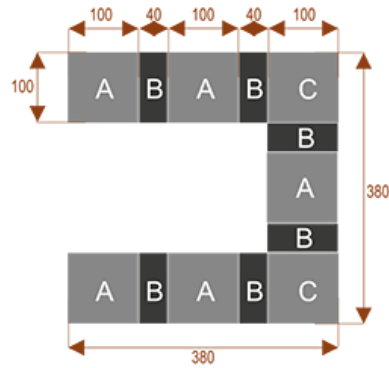

Wymiary stołu ze zdjęcia:

- Długość **380cm** - możliwa lekka modyfikacja wymiarów w cenie.
- Głębokość **100cm** - możliwa lekka modyfikacja wymiarów w cenie.
- Wysokość blatu roboczego **75cm** - możliwa lekka modyfikacja wymiarów w cenie
- Stopki poziomujące
- Stelaż metalowy
- Kolor stelażu metalik , biały , czarny - lub inne do wyceny
- Możliwość dodania mediaportów

Przy większych ilościach mebli -Koszty transportu i rabaty ustalane są indywidualnie ([proszę pytać mailowo](#))

K10

Okolo 60 cm na osobę
Pomieści 10 osób

K14

Okolo 60 cm na osobę
Pomieści 15 osób

K20

Okolo 60 cm na osobę
Pomieści 20 osób

K8

Okolo 60 cm na osobę
Pomieści 8 osób

K28

Okolo 60 cm na osobę
Pomieści 28 osób

K36

Okolo 60 cm na osobę
Pomieści 36 osób

Dobierz akcesoria

Mediaporty