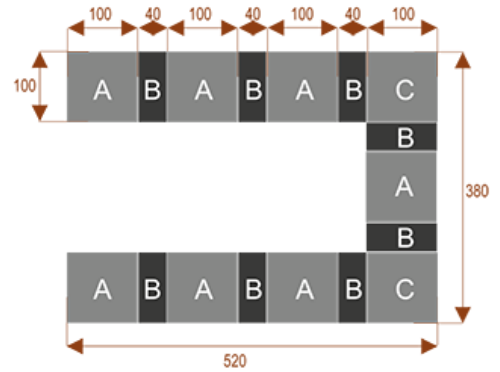

Wymiary stołu ze zdjęcia:

- Długość **380cm** - możliwa lekka modyfikacja wymiarów w cenie.
- Głębokość **100cm** - możliwa lekka modyfikacja wymiarów w cenie.
- Wysokość blatu roboczego **75cm** - możliwa lekka modyfikacja wymiarów w cenie
- Stopki poziomujące
- Stelaż metalowy
- Kolor stelażu metalik , biały , czarny - lub inne do wyceny
- Możliwość dodania mediaportów

Przy większych ilościach mebli -Koszty transportu i rabaty ustalane są indywidualnie ([proszę pytać mailowo](#))

K10

Okolo 60 cm na osobę
Pomieści 10 osób

K14

Okolo 60 cm na osobę
Pomieści 15 osób

K20

Okolo 60 cm na osobę
Pomieści 20 osób

K8

Okolo 60 cm na osobę
Pomieści 8 osób

K28

Okolo 60 cm na osobę
Pomieści 28 osób

K36

Okolo 60 cm na osobę
Pomieści 36 osób

Dobierz akcesoria

Mediaporty