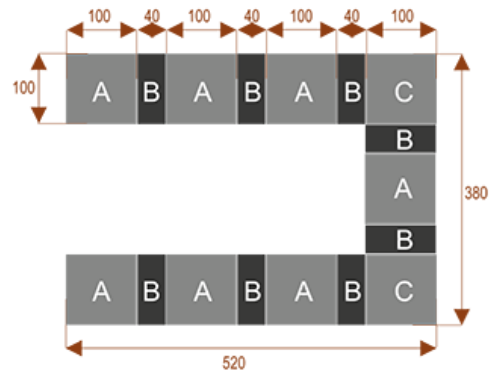

Wymiary stołu ze zdjęcia:

- Długość **520cm** - możliwa lekka modyfikacja wymiarów w cenie.
- Głębokość **100cm** - możliwa lekka modyfikacja wymiarów w cenie.
- Wysokość blatu roboczego **75cm** - możliwa lekka modyfikacja wymiarów w cenie
- Stopki poziomujące
- Stelaż metalowy
- Kolor stelażu metalik , biały , czarny - lub inne do wyceny
- Możliwość dodania mediaportów

Przy większych ilościach mebli -Koszty transportu i rabaty ustalane są indywidualnie ([proszę pytać mailowo](#))

K10

Okolo 60 cm na osobę
Pomieści 10 osób

K14

Okolo 60 cm na osobę
Pomieści 15 osób

K20

Okolo 60 cm na osobę
Pomieści 20 osób

K8

Okolo 60 cm na osobę
Pomieści 8 osób

K28

Okolo 60 cm na osobę
Pomieści 28 osób

K36

Okolo 60 cm na osobę
Pomieści 36 osób

Dobierz akcesoria

Mediaporty