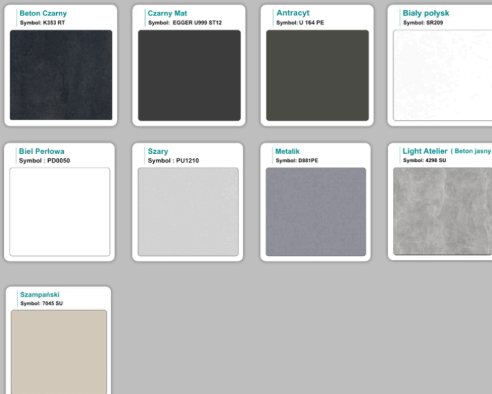

Materiał:

- **Płyta melaminowana** kolory dostępne z wzornika
- Możliwe **inne kolory** i materiały z poza wzornika

Projekt:

- Po zakupie otrzymasz projekt który możesz lekko zmienić w cenie - lub całkowicie przebudować (do wyceny)

Stół z krzesłami MILANO

Stół z krzesłami VIENNA

Stół z krzesłami SYDNEY

WZORNIK

Kolory standard:

Unikolory:

Kolory płyta 25mm

Unikolory płyta 25mm

WZORNIK:

Produkt posiada dodatkowe opcje:

Kolor stelaża: Szary metalik RAL9006 , Czarny , Grafitowy , Biały , Inny kolor z palety RAL do ustalenia (+ 738,00 zł)

Wzornik koloru płyty: Do ustalenia indywidualnie , Buk 25mm , Śnieżna Biel 25mm , Biel Perłowa 25mm , Dąb grafit 25mm , Dąb olejowany 25mm , Dąb sonoma jasny 25mm , Grusza 25mm , Orzech ecco 25mm , Dąb canyon 36mm (+ 1 033,20 zł), Dąb Tajga 36mm (+ 1 033,20 zł), Dąb królewski 36mm (+ 1 033,20 zł), Dąb palermo jasny 36mm (+ 1 033,20 zł), Dąb castello koniakowy 36mm (+ 1 033,20 zł), Wenge 36mm (+ 1 033,20 zł), Dąb brązowy 36mm (+ 1 033,20 zł), Orzech Lyon 36mm (+ 1 033,20 zł), Wiśnia 36mm (+ 1 033,20 zł), Buk bavaria 36mm (+ 1 033,20 zł), Dąb craft złoty 36mm (+ 1 033,20 zł), Dąb sonoma jasny 36mm (+ 1 033,20 zł), Klon 36mm (+ 1 033,20 zł), Brzoza 36mm (+ 1 033,20 zł), Dąb urban Kawowy 36mm (+ 1 033,20 zł), Wiąz liberty srebrny 36mm (+ 1 033,20 zł), Czarny mat 36mm (+ 1 033,20 zł), Antracyt 36mm (+ 1 033,20 zł), Biały połysk 36mm (+ 1 033,20 zł), Biały opal 36mm (+ 1 033,20 zł), Szary 36mm (+ 1 033,20 zł), Metalik 36mm (+ 1 033,20 zł), Beton czarny K353 RT 36mm (+ 1 033,20 zł), Light Atelier (beton jasny) 36mm (+ 1 033,20 zł)