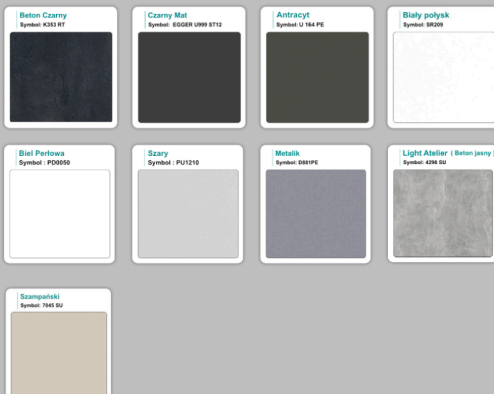

Materiał:

- **Płyta melaminowana** kolory dostępne z wzornika
- Możliwe **inne kolory** i materiały z poza wzornika

Projekt:

- Po zakupie otrzymasz projekt który możesz lekko zmienić w cenie - lub całkowicie przebudować (do wyceny)

Stół z krzesłami MILANO

Stół z krzesłami VIENNA

Stół z krzesłami SYDNEY

WZORNIK

Kolory standard:

Unikolory:

Kolory płyta 25mm

Unikolory płyta 25mm

WZORNIK:

Produkt posiada dodatkowe opcje:

Kolor stelaża: Szary metalik RAL9006 , Czarny , Grafitowy , Biały , Inny kolor z palety RAL do ustalenia (+ 738,00 zł)

Wzornik koloru płyty: Do ustalenia indywidualnie , Buk 25mm , Śnieżna Biel 25mm , Biel Perłowa 25mm , Dąb olejowany 25mm , Dąb sonoma jasny 25mm , Grusza 25mm , Orzech ecco 25mm , Dąb canyon 36mm (+ 1 033,20 zł) , Dąb Tajga 36mm (+ 1 033,20 zł) , Dąb królewski 36mm (+ 1 033,20 zł) , Dąb palermo jasny 36mm (+ 1 033,20 zł) , Dąb castello koniakowy 36mm (+ 1 033,20 zł) , Wenge 36mm (+ 1 033,20 zł) , Dąb brązowy 36mm (+ 1 033,20 zł) , Orzech Lyon 36mm (+ 1 033,20 zł) , Wiśnia 36mm (+ 1 033,20 zł) , Buk bavaria 36mm (+ 1 033,20 zł) , Dąb craft złoty 36mm (+ 1 033,20 zł) , Dąb sonoma jasny 36mm (+ 1 033,20 zł) , Klon 36mm (+ 1 033,20 zł) , Brzoza 36mm (+ 1 033,20 zł) , Dąb urban Kawowy 36mm (+ 1 033,20 zł) , Wiąz liberty srebrny 36mm (+ 1 033,20 zł) , Czarny mat 36mm (+ 1 033,20 zł) , Antracyt 36mm (+ 1 033,20 zł) , Biały połysk 36mm (+ 1 033,20 zł) , Biały opal 36mm (+ 1 033,20 zł) , Szary 36mm (+ 1 033,20 zł) , Metalik 36mm (+ 1 033,20 zł) , Beton czarny K353 RT 36mm (+ 1 033,20 zł) , Light Atelier (beton jasny) 36mm (+ 1 033,20 zł)