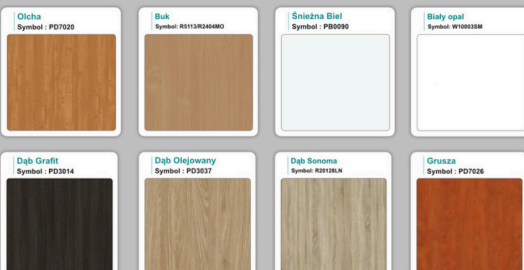

Stół z krzesłami MILANO

Stół z krzesłami VIENNA

Stół z krzesłami SYDNEY

WZORNIK

Kolory standard:

Unikolory:

Kolory płyta 25mm

Unikolory płyta 25mm

WZORNIK:

Produkt posiada dodatkowe opcje:

Kolor stelaża: Szary metalik RAL9006 , Czarny , Grafitowy , Biały , Inny kolor z palety RAL do ustalenia (+ 738,00 zł)

Wzornik koloru płyty: Do ustalenia indywidualnie , Buk 25mm , Śnieżna Biel 25mm , Biel Perłowa 25mm , Dąb olejowany 25mm , Dąb sonoma jasny 25mm , Grusza 25mm , Orzech ecco 25mm , Dąb canyon 36mm (+ 1 033,20 zł) , Dąb Tajga 36mm (+ 1 033,20 zł) , Dąb królewski 36mm (+ 1 033,20 zł) , Dąb palermo jasny 36mm (+ 1 033,20 zł) , Dąb castello koniakowy 36mm (+ 1 033,20 zł) , Wenge 36mm (+ 1 033,20 zł) , Dąb brązowy 36mm (+ 1 033,20 zł) , Orzech Lyon 36mm (+ 1 033,20 zł) , Wiśnia 36mm (+ 1 033,20 zł) , Buk bavaria 36mm (+ 1 033,20 zł) , Dąb craft złoty 36mm (+ 1 033,20 zł) , Dąb sonoma jasny 36mm (+ 1 033,20 zł) , Klon 36mm (+ 1 033,20 zł) , Brzoza 36mm (+ 1 033,20 zł) , Dąb urban Kawowy 36mm (+ 1 033,20 zł) , Wiąz liberty srebrny 36mm (+ 1 033,20 zł) , Czarny mat 36mm (+ 1 033,20 zł) , Antracyt 36mm (+ 1 033,20 zł) , Biały połysk 36mm (+ 1 033,20 zł) , Biały opal 36mm (+ 1 033,20 zł) , Szary 36mm (+ 1 033,20 zł) , Metalik 36mm (+ 1 033,20 zł) , Beton czarny K353 RT 36mm (+ 1 033,20 zł) , Light Atelier (beton jasny) 36mm (+ 1 033,20 zł)