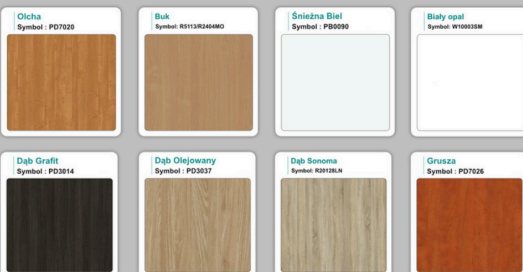

Stół z krzesłami MILANO

Stół z krzesłami VIENNA

Stół z krzesłami SYDNEY

WZORNIK

Kolory standard:

Unikolory:

Kolory płyta 25mm

Unikolory płyta 25mm

WZORNIK:

Produkt posiada dodatkowe opcje:

Kolor stelaża: Szary metalik RAL9006 , Czarny , Grafitowy , Biały , Inny kolor z palety RAL do ustalenia (+ 738,00 zł)

Wzornik koloru płyty: Do ustalenia indywidualnie , Buk 25mm , Śnieżna Biel 25mm , Biel Perłowa 25mm , Dąb grafit 25mm , Dąb olejowany 25mm , Dąb sonoma jasny 25mm , Grusza 25mm , Orzech ecco 25mm , Dąb canyon 36mm (+ 1 033,20 zł), Dąb Tajga 36mm (+ 1 033,20 zł), Dąb królewski 36mm (+ 1 033,20 zł), Dąb palermo jasny 36mm (+ 1 033,20 zł), Dąb castello koniakowy 36mm (+ 1 033,20 zł), Wenge 36mm (+ 1 033,20 zł), Dąb brązowy 36mm (+ 1 033,20 zł), Orzech Lyon 36mm (+ 1 033,20 zł), Wiśnia 36mm (+ 1 033,20 zł), Buk bavaria 36mm (+ 1 033,20 zł), Dąb craft złoty 36mm (+ 1 033,20 zł), Dąb sonoma jasny 36mm (+ 1 033,20 zł), Klon 36mm (+ 1 033,20 zł), Brzoza 36mm (+ 1 033,20 zł), Dąb urban Kawowy 36mm (+ 1 033,20 zł), Wiąz liberty srebrny 36mm (+ 1 033,20 zł), Czarny mat 36mm (+ 1 033,20 zł), Antracyt 36mm (+ 1 033,20 zł), Biały połysk 36mm (+ 1 033,20 zł), Biały opal 36mm (+ 1 033,20 zł), Szary 36mm (+ 1 033,20 zł), Metalik 36mm (+ 1 033,20 zł), Beton czarny K353 RT 36mm (+ 1 033,20 zł), Light Atelier (beton jasny) 36mm (+ 1 033,20 zł)