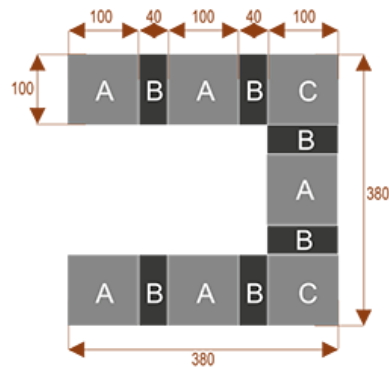

Wymiary stołu ze zdjęcia:

- Długość **380cm** - możliwa lekka modyfikacja wymiarów w cenie.
- Głębokość **100cm** - możliwa lekka modyfikacja wymiarów w cenie.
- Wysokość blatu roboczego **75cm** - możliwa lekka modyfikacja wymiarów w cenie
- Stopki poziomujące
- Stelaż metalowy
- Kolor stelażu metalik , biały , czarny - lub inne do wyceny
- Możliwość dodania mediaportów

Przy większych ilościach mebli -Koszty transportu i rabaty ustalane są indywidualnie ([proszę pytać mailowo](#))

K10

Okolo 60 cm na osobę
Pomieści 10 osób

K14

Okolo 60 cm na osobę
Pomieści 15 osób

K20

Okolo 60 cm na osobę
Pomieści 20 osób

K8

Okolo 60 cm na osobę
Pomieści 8 osób

K28

Okolo 60 cm na osobę
Pomieści 28 osób

K36

Okolo 60 cm na osobę
Pomieści 36 osób

Dobierz akcesoria

Mediaporty