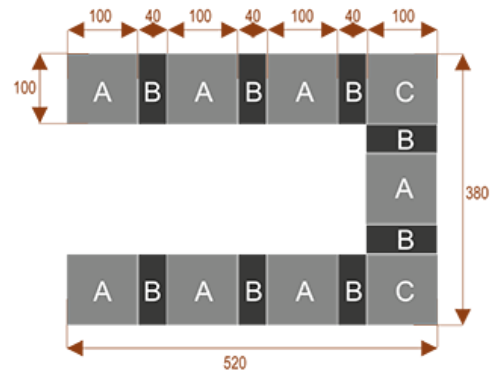

Wymiary stołu ze zdjęcia:

- Długość **380cm** - możliwa lekka modyfikacja wymiarów w cenie.
- Głębokość **100cm** - możliwa lekka modyfikacja wymiarów w cenie.
- Wysokość blatu roboczego **75cm** - możliwa lekka modyfikacja wymiarów w cenie
- Stopki poziomujące
- Stelaż metalowy
- Kolor stelażu metalik , biały , czarny - lub inne do wyceny
- Możliwość dodania mediaportów

Przy większych ilościach mebli -Koszty transportu i rabaty ustalane są indywidualnie ([proszę pytać mailowo](#))

K10

Okolo 60 cm na osobę
Pomieści 10 osób

K14

Okolo 60 cm na osobę
Pomieści 15 osób

K20

Okolo 60 cm na osobę
Pomieści 20 osób

K8

Okolo 60 cm na osobę
Pomieści 8 osób

K28

Okolo 60 cm na osobę
Pomieści 28 osób

K36

Okolo 60 cm na osobę
Pomieści 36 osób

Dobierz akcesoria

Mediaporty