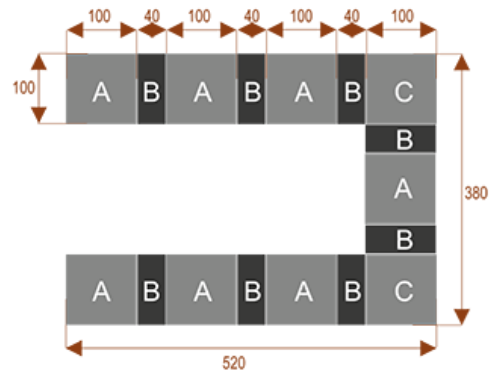

#### Wymiary stołu ze zdjęcia:

- Długość **380cm** - możliwa lekka modyfikacja wymiarów w cenie.
- Głębokość **100cm** - możliwa lekka modyfikacja wymiarów w cenie.
- Wysokość blatu roboczego **75cm** - możliwa lekka modyfikacja wymiarów w cenie
- Stopki poziomujące
- Stelaż metalowy
- Kolor stelażu metalik , biały , czarny - lub inne do wyceny
- Możliwość dodania mediaportów

**K10**

Okolo 60 cm na osobę  
Pomieści 10 osób

**K14**

Okolo 60 cm na osobę  
Pomieści 15 osób

**K20**

Okolo 60 cm na osobę  
Pomieści 20 osób

**K8**

Okolo 60 cm na osobę  
Pomieści 8 osób

**K28**

Okolo 60 cm na osobę  
Pomieści 28 osób

**K36**

Okolo 60 cm na osobę  
Pomieści 36 osób