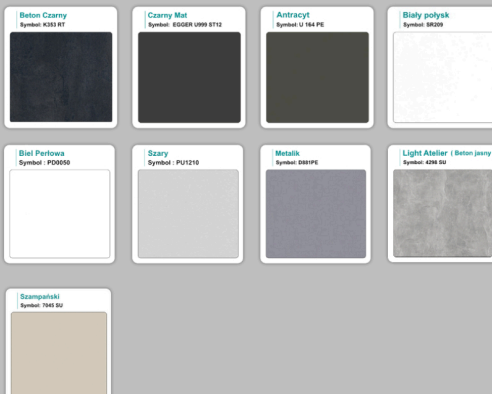

#### Materiał:

- **Płyta melaminowana** kolory dostępne z wzornika
- Możliwe **inne kolory** i materiały z poza wzornika

## Krzesta

Stół z krzesłami BERLIN

Stół z krzesłami HELSINKI

Stół z krzesłami OSLO

Stół z krzesłami MILANO

Stół z krzesłami VIENNA

Stół z krzesłami SYDNEY

## Kolory standard:

## Unikolory: