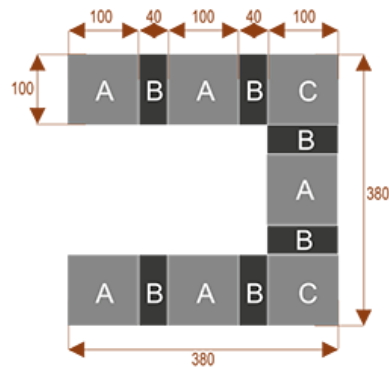

K28

Okolo 60 cm na osobę
Pomieści 28 osób