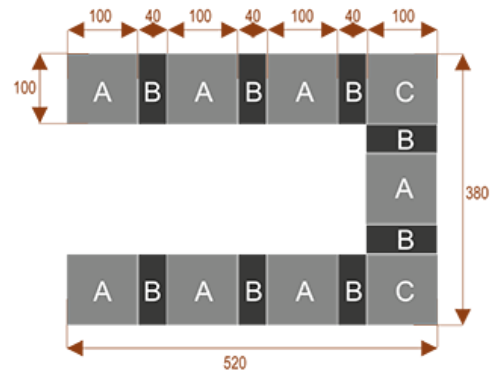

Wymiary stołu ze zdjęcia:

- Długość **520cm** - możliwa lekka modyfikacja wymiarów w cenie.
- Głębokość **100cm** - możliwa lekka modyfikacja wymiarów w cenie.
- Wysokość blatu roboczego **75cm** - możliwa lekka modyfikacja wymiarów w cenie
- Stopki poziomujące
- Stelaż metalowy
- Kolor stelażu metalik , biały , czarny - lub inne do wyceny
- Możliwość dodania mediaportów

Przy większych ilościach mebli -Koszty transportu i rabaty ustalane są indywidualnie ([proszę pytać mailowo](#))

K10

Okolo 60 cm na osobę
Pomieści 10 osób

K14

Okolo 60 cm na osobę
Pomieści 15 osób

K20

Okolo 60 cm na osobę
Pomieści 20 osób

K8

Okolo 60 cm na osobę
Pomieści 8 osób

K28

Okolo 60 cm na osobę
Pomieści 28 osób

K36

Okolo 60 cm na osobę
Pomieści 36 osób

Dobierz akcesoria

Mediaporty