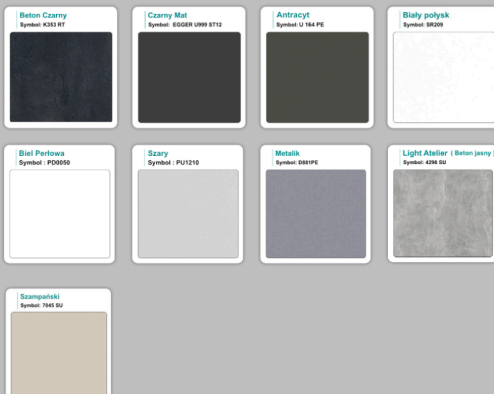

Materiał:

- **Płyta melaminowana** kolory dostępne z wzornika
- Możliwe **inne kolory** i materiały z poza wzornika

Projekt:

- Po zakupie otrzymasz projekt który możesz lekko zmienić w cenie - lub całkowicie przebudować (do wyceny)

Stół z krzesłami MILANO

Stół z krzesłami VIENNA

Stół z krzesłami SYDNEY

WZORNIK

Kolory standard:

Unikolory:

Kolory płyta 25mm

Unikolory płyta 25mm

WZORNIK:

Produkt posiada dodatkowe opcje:

Wzornik koloru płyty: Do ustalenia indywidualnie , Buk 25mm , Śnieżna Biel 25mm , Biel Perłowa 25mm , Dąb grafit 25mm , Dąb olejowany 25mm , Dąb sonoma jasny 25mm , Grusza 25mm , Orzech ecco 25mm , Dąb canyon 36mm (+ 1 033,20 zł) , Dąb Tajga 36mm (+ 1 033,20 zł) , Dąb królewski 36mm (+ 1 033,20 zł) , Dąb palermo jasny 36mm (+ 1 033,20 zł) , Dąb castello koniakowy 36mm (+ 1 033,20 zł) , Wenge 36mm (+ 1 033,20 zł) , Dąb brązowy 36mm (+ 1 033,20 zł) , Orzech Lyon 36mm (+ 1 033,20 zł) , Wiśnia 36mm (+ 1 033,20 zł) , Buk bavaria 36mm (+ 1 033,20 zł) , Dąb craft złoty 36mm (+ 1 033,20 zł) , Dąb sonoma jasny 36mm (+ 1 033,20 zł) , Klon 36mm (+ 1 033,20 zł) , Brzoza 36mm (+ 1 033,20 zł) , Dąb urban Kawowy 36mm (+ 1 033,20 zł) , Wiąz liberty srebrny 36mm (+ 1 033,20 zł) , Czarny mat 36mm (+ 1 033,20 zł) , Antracyt 36mm (+ 1 033,20 zł) , Biały połysk 36mm (+ 1 033,20 zł) , Biały opal 36mm (+ 1 033,20 zł) , Szary 36mm (+ 1 033,20 zł) , Metalik 36mm (+ 1 033,20 zł) , Beton czarny K353 RT 36mm (+ 1 033,20 zł) , Light Atelier (beton jasny) 36mm (+ 1 033,20 zł)