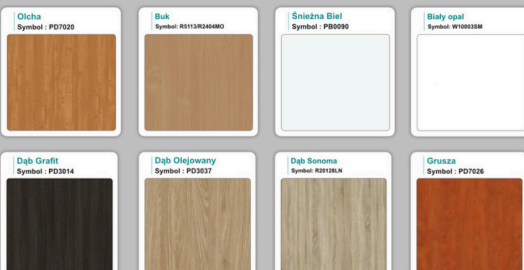

Stół z krzesłami MILANO

Stół z krzesłami VIENNA

Stół z krzesłami SYDNEY

WZORNIK

Kolory standard:

Unikolory:

Kolory płyta 25mm

Unikolory płyta 25mm

WZORNIK:

Produkt posiada dodatkowe opcje:

Wzornik koloru płyty: Do ustalenia indywidualnie , Buk 25mm , Śnieżna Biel 25mm , Biel Perłowa 25mm , Dąb grafit 25mm , Dąb olejowany 25mm , Dąb sonoma jasny 25mm , Grusza 25mm , Orzech ecco 25mm , Dąb canyon 36mm (+ 1 033,20 zł) , Dąb Tajga 36mm (+ 1 033,20 zł) , Dąb królewski 36mm (+ 1 033,20 zł) , Dąb palermo jasny 36mm (+ 1 033,20 zł) , Dąb castello koniakowy 36mm (+ 1 033,20 zł) , Wenge 36mm (+ 1 033,20 zł) , Dąb brązowy 36mm (+ 1 033,20 zł) , Orzech Lyon 36mm (+ 1 033,20 zł) , Wiśnia 36mm (+ 1 033,20 zł) , Buk bavaria 36mm (+ 1 033,20 zł) , Dąb craft złoty 36mm (+ 1 033,20 zł) , Dąb sonoma jasny 36mm (+ 1 033,20 zł) , Klon 36mm (+ 1 033,20 zł) , Brzoza 36mm (+ 1 033,20 zł) , Dąb urban Kawowy 36mm (+ 1 033,20 zł) , Wiąz liberty srebrny 36mm (+ 1 033,20 zł) , Czarny mat 36mm (+ 1 033,20 zł) , Antracyt 36mm (+ 1 033,20 zł) , Biały połysk 36mm (+ 1 033,20 zł) , Biały opal 36mm (+ 1 033,20 zł) , Szary 36mm (+ 1 033,20 zł) , Metalik 36mm (+ 1 033,20 zł) , Beton czarny K353 RT 36mm (+ 1 033,20 zł) , Light Atelier (beton jasny) 36mm (+ 1 033,20 zł)