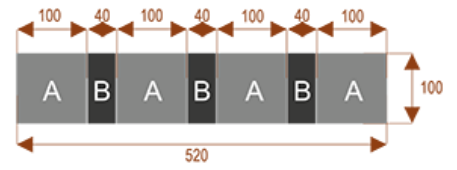

Wymiary stołu ze zdjęcia:

- Długość **380cm** - możliwa lekka modyfikacja wymiarów w cenie.
- Głębokość **100cm** - możliwa lekka modyfikacja wymiarów w cenie.
- Wysokość blatu roboczego **75cm** - możliwa lekka modyfikacja wymiarów w cenie
- Stopki poziomujące
- Stelaż metalowy
- Kolor stelażu metalik , biały , czarny - lub inne do wyceny
- Możliwość dodania mediaportów

Przy większych ilościach mebli -Koszty transportu i rabaty ustalane są indywidualnie ([proszę pytać mailowo](#))

K10

Okolo 60 cm na osobę
Pomieści 10 osób

K14

Okolo 60 cm na osobę
Pomieści 15 osób

K20

Okolo 60 cm na osobę
Pomieści 20 osób

K8

Okolo 60 cm na osobę
Pomieści 8 osób

K28

Okolo 60 cm na osobę
Pomieści 28 osób

K36

Okolo 60 cm na osobę
Pomieści 36 osób

Dobierz akcesoria

Mediaporty