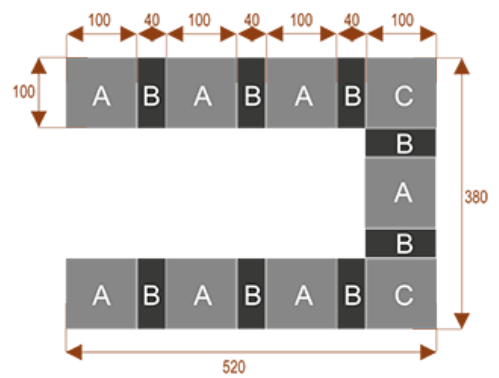

#### Wymiary stołu ze zdjęcia:

- Długość **380cm** - możliwa lekka modyfikacja wymiarów w cenie.
- Głębokość **100cm** - możliwa lekka modyfikacja wymiarów w cenie.
- Wysokość blatu roboczego **75cm** - możliwa lekka modyfikacja wymiarów w cenie
- Stopki poziomujące
- Stelaż metalowy
- Kolor stelażu metalik , biały , czarny - lub inne do wyceny
- Możliwość dodania mediaportów

**K10**

Okolo 60 cm na osobę  
Pomieści 10 osób

**K14**

Okolo 60 cm na osobę  
Pomieści 15 osób

**K20**

Okolo 60 cm na osobę  
Pomieści 20 osób

**K8**

Okolo 60 cm na osobę  
Pomieści 8 osób

**K28**

Okolo 60 cm na osobę  
Pomieści 28 osób

**K36**

Okolo 60 cm na osobę  
Pomieści 36 osób