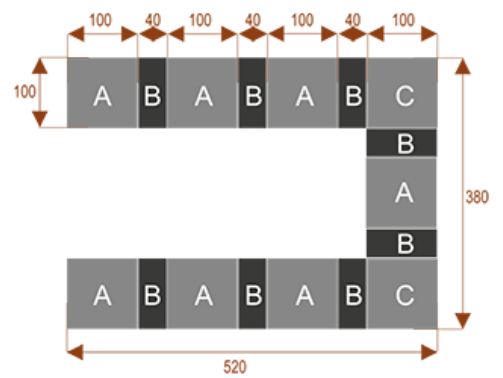

Wymiary stołu ze zdjęcia:

- Długość **380cm** - możliwa lekka modyfikacja wymiarów w cenie.
- Głębokość **100cm** - możliwa lekka modyfikacja wymiarów w cenie.
- Wysokość blatu roboczego **75cm** - możliwa lekka modyfikacja wymiarów w cenie
- Stopki poziomujące
- Stelaż metalowy
- Kolor stelażu metalik , biały , czarny - lub inne do wyceny
- Możliwość dodania mediaportów

Przy większych ilościach mebli -Koszty transportu i rabaty ustalane są indywidualnie ([proszę pytać mailowo](#))

K10

Okolo 60 cm na osobę
Pomieści 10 osób

K14

Okolo 60 cm na osobę
Pomieści 15 osób

K20

Okolo 60 cm na osobę
Pomieści 20 osób

K8

Okolo 60 cm na osobę
Pomieści 8 osób

K28

Okolo 60 cm na osobę
Pomieści 28 osób

K36

Okolo 60 cm na osobę
Pomieści 36 osób

Dobierz akcesoria

Mediaporty