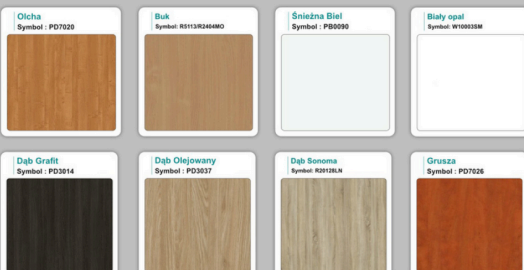

WZORNIK

Kolory standard:

Unikolory:

Kolory płyta 25mm

Unikolory płyta 25mm

WZORNIK:

Produkt posiada dodatkowe opcje:

Kolor płyty: Beton , Beton Chicago Jasnoszary , Biały Mat , Biały Połysk , Brzoza Polarna , Buk Bawaria , Czarny Mat , Czarny połysk , Dąb Amerykański , Dąb Grafit , Dąb Królewski , Dąb Lancelot , Dąb Lindberg , Dąb Milano , Dąb Wersal