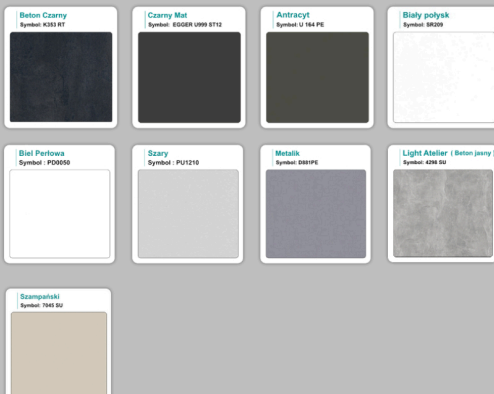

WZORNIK

Kolory standard:

Unikolory:

Kolory płyta 25mm

Unikolory płyta 25mm

WZORNIK:

Produkt posiada dodatkowe opcje:

Kolor płyty: Beton , Beton Chicago Jasnoszary , Biały Mat , Biały Połysk , Brzoza Polarna , Buk Bawaria , Czarny Mat , Czarny połysk , Dąb Amerykański , Dąb Grafit , Dąb Królewski , Dąb Lancelot , Dąb Lindberg , Dąb Milano , Dąb Wersal