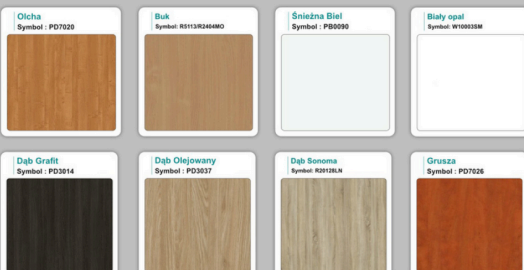

WZORNIK

Kolory standard:

Unikolory:

Kolory płyta 25mm

Unikolory płyta 25mm

WZORNIK:

Produkt posiada dodatkowe opcje:

Wzornik kolory płyty: Do ustalenia indywidualnie , Buk 25mm , Śnieżna Biel 25mm , Biel Perłowa 25mm , Dąb grafit 25mm , Dąb olejowany 25mm , Dąb sonoma jasny 25mm , Grusza 25mm , Orzech ecco 25mm , Dąb canyon 36mm , Dąb Tajga 36mm , Dąb królewski 36mm , Dąb palermo jasny 36mm , Dąb castello koniakowy 36mm , Wenge 36mm , Dąb brązowy 36mm , Orzech Lyon 36mm , Wiśnia 36mm , Buk bavaria 36mm , Dąb craft złoty 36mm , Dąb sonoma jasny 36mm , Klon 36mm , Brzoza 36mm , Dąb urban Kawowy 36mm , Wiąz liberty srebrny 36mm , Czarny mat 36mm , Antracyt 36mm , Biały połysk 36mm , Biały opal 36mm , Szary 36mm , Metalik 36mm , Beton czarny K353 RT 36mm , Light Atelier (beton jasny) 36mm