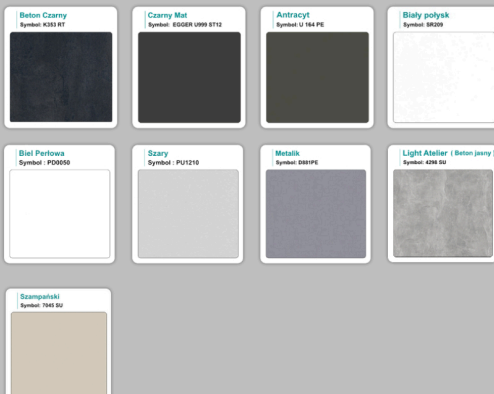

WZORNIK

Kolory standard:

Unikolory:

Kolory płyta 25mm

Unikolory płyta 25mm

WZORNIK:

Produkt posiada dodatkowe opcje:

Wzornik kolory płyty: Do ustalenia indywidualnie , Buk 25mm , Śnieżna Biel 25mm , Biel Perłowa 25mm , Dąb grafit 25mm , Dąb olejowany 25mm , Dąb sonoma jasny 25mm , Grusza 25mm , Orzech ecco 25mm , Dąb canyon 36mm , Dąb Tajga 36mm , Dąb królewski 36mm , Dąb palermo jasny 36mm , Dąb castello koniakowy 36mm , Wenge 36mm , Dąb brązowy 36mm , Orzech Lyon 36mm , Wiśnia 36mm , Buk bavaria 36mm , Dąb craft złoty 36mm , Dąb sonoma jasny 36mm , Klon 36mm , Brzoza 36mm , Dąb urban Kawowy 36mm , Wiąz liberty srebrny 36mm , Czarny mat 36mm , Antracyt 36mm , Biały połysk 36mm , Biały opal 36mm , Szary 36mm , Metalik 36mm , Beton czarny K353 RT 36mm , Light Atelier (beton jasny) 36mm