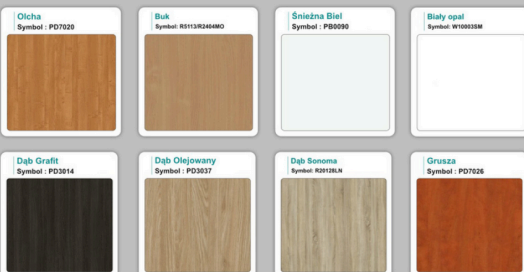

Materiał:

- **Płyta melaminowana** kolory dostępne z wzornika
- Możliwe **inne kolory** i materiały z poza wzornika oraz inne materiały jak corian czy spiek.

Projekt:

- Po zakupie otrzymasz projekt który możesz lekko zmienić w cenie - lub całkowicie przebudować (do wyceny)

Przy większych ilościach mebli -Koszty transportu i rabaty ustalane są indywidualnie ([proszę pytać mailowo](#))

WZORNIK

Kolory standard:

Unikolory:

Kolory płyta 25mm

Unikolory płyta 25mm

WZORNIK:

Produkt posiada dodatkowe opcje:

Wzornik kolory płyty: Do ustalenia indywidualnie , Buk 25mm , Śnieżna Biel 25mm , Biel Perłowa 25mm , Dąb grafit 25mm , Dąb olejowany 25mm , Dąb sonoma jasny 25mm , Grusza 25mm , Orzech ecco 25mm , Dąb canyon 36mm , Dąb Tajga 36mm , Dąb królewski 36mm , Dąb palermo jasny 36mm , Dąb castello koniakowy 36mm , Wenge 36mm , Dąb brązowy 36mm , Orzech Lyon 36mm , Wiśnia 36mm , Buk bavaria 36mm , Dąb craft złoty 36mm , Dąb sonoma jasny 36mm , Klon 36mm , Brzoza 36mm , Dąb urban Kawowy 36mm , Wiąz liberty srebrny 36mm , Czarny mat 36mm , Antracyt 36mm , Biały połysk 36mm , Biały opal 36mm , Szary 36mm , Metalik 36mm , Beton czarny K353 RT 36mm , Light Atelier (beton jasny) 36mm