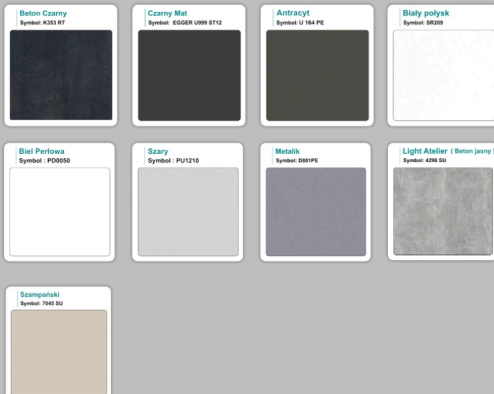

Materiał:

- **Płyta melaminowana** kolory dostępne z wzornika
- Możliwe **inne kolory** i materiały z poza wzornika oraz inne materiały jak corian czy spiek.

Projekt:

- Po zakupie otrzymasz projekt który możesz lekko zmienić w cenie - lub całkowicie przebudować (do wyceny)

Przy większych ilościach mebli -Koszty transportu i rabaty ustalane są indywidualnie ([proszę pytać mailowo](#))

WZORNIK

Kolory standard:

Unikolory:

Kolory płyta 25mm

Unikolory płyta 25mm

WZORNIK:

Produkt posiada dodatkowe opcje:

Wzornik kolory płyty: Do ustalenia indywidualnie , Buk 25mm , Śnieżna Biel 25mm , Biel Perłowa 25mm , Dąb grafit 25mm , Dąb olejowany 25mm , Dąb sonoma jasny 25mm , Grusza 25mm , Orzech ecco 25mm , Dąb canyon 36mm , Dąb Tajga 36mm , Dąb królewski 36mm , Dąb palermo jasny 36mm , Dąb castello koniakowy 36mm , Wenge 36mm , Dąb brązowy 36mm , Orzech Lyon 36mm , Wiśnia 36mm , Buk bavaria 36mm , Dąb craft złoty 36mm , Dąb sonoma jasny 36mm , Klon 36mm , Brzoza 36mm , Dąb urban Kawowy 36mm , Wiąz liberty srebrny 36mm , Czarny mat 36mm , Antracyt 36mm , Biały połysk 36mm , Biały opal 36mm , Szary 36mm , Metalik 36mm , Beton czarny K353 RT 36mm , Light Atelier (beton jasny) 36mm