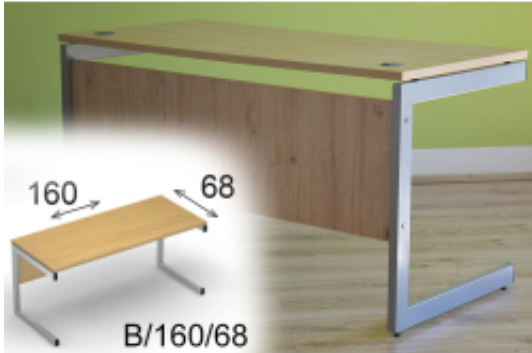

Link do produktu: <https://www.sklep.wilking.com.pl/biurko-160x68-typ-b-4-blat-prostokatny-p-1448.html>

Biurko 160x68 typ B-4 blat prostokątny

Cena brutto	861,00 zł
Cena netto	700,00 zł
Numer katalogowy	4766110804001
Kod EAN	4766110804001

Opis produktu

- Opis oferowanego biurka B-4
- wymiary zewnętrzne 160x68 cm
 - kolory blatów - jak na zdjęciu lub inne kolory
 - grubość blatów - 25mm
 - grubość obrzeża blatów - 2mm
 - profil metalowy - malowany proszkowo w kolorze metalik
 - przeloty kablowe (lub bez przelotów na życzenie)
 - poziomowanie / regulacja wysokości na stopkach w nogach stelaża