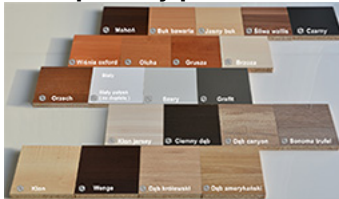

Link do produktu: <https://www.sklep.wilking.com.pl/biurko-160x68-typ-a-2-blat-prostokatny-p-1445.html>

Biurko 160x68 typ A-2 blat prostokątny

Cena brutto	861,00 zł
Cena netto	700,00 zł
Numer katalogowy	4764923702217
Kod EAN	4764923702217

Opis produktu

- Opis oferowanego biurka A-2
- wymiary zewnętrzne 160x68 cm
- kolory blatów - jak na zdjęciu lub inne kolory
- grubość blatów - 25mm
- grubość obrzeża blatów - 2mm
- przeloty kablowe (lub bez przelotów na życzenie)

Dobierz kolor z palety dostępnych wzorów płyty.

Kolory na zdjęciach mogą delikatnie się różnić od rzeczywistych ze względu na inne ustawienia twojego ekranu.