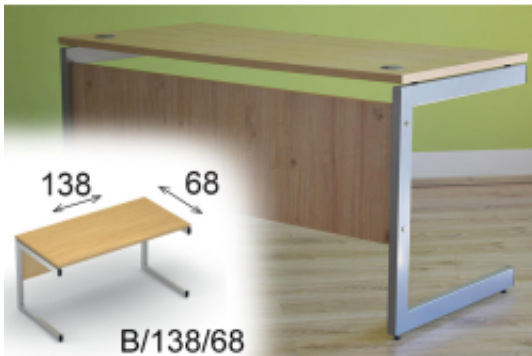

Link do produktu: <https://www.sklep.wilking.com.pl/biurko-138x68-typ-b-4-blat-prostokatny-p-1447.html>

## Biurko 138x68 typ B-4 blat prostokątny

Cena brutto	<b>794,00 zł</b>
Cena netto	<b>645,53 zł</b>
Numer katalogowy	<b>4761771534625</b>
Kod EAN	<b>4761771534625</b>

### Opis produktu

- Opis oferowanego biurka B-4
- wymiary zewnętrzne 138x68 cm
  - kolory blatów - jak na zdjęciu lub inne kolory
  - grubość blatów - 25mm
  - grubość obrzeża blatów - 2mm
  - profil metalowy - malowany proszkowo w kolorze metalik
  - przeloty kablowe (lub bez przelotów na życzenie)
  - poziomowanie / regulacja wysokości na stopkach w nogach stelaża