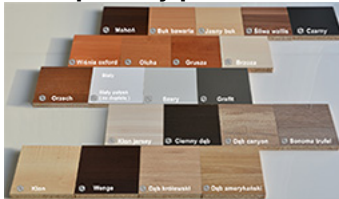

## Biurko 138x68 typ A-2 blat prostokątny

|                  |                      |
|------------------|----------------------|
| Cena brutto      | <b>787,20 zł</b>     |
| Cena netto       | <b>640,00 zł</b>     |
| Numer katalogowy | <b>4761311420807</b> |
| Kod EAN          | <b>4761311420807</b> |

### Opis produktu

- Opis oferowanego biurka A-2
- wymiary zewnętrzne 138x68 cm
- kolory blatów - jak na zdjęciu lub inne kolory
- grubość blatów - 25mm
- grubość obrzeża blatów - 2mm
- przeloty kablowe (lub bez przelotów na życzenie)

#### Kolor prosimy podawać **w uwagach.**

Dobierz kolor z palety dostępnych wzorów płyty.

Kolory na zdjęciach mogą delikatnie się różnić od rzeczywistych ze względu na inne ustawienia twojego ekranu.